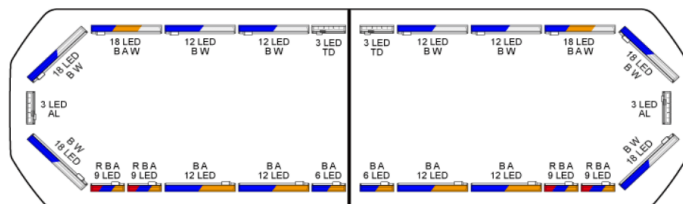

BARRAS DE LUCES LED

SVB-111-CLBL-
FULL

Barra de luces LED Silverblade | 111 cm | opción completa | azul | 12V

EAN: 5414184891296

Especificaciones

A solicitar por	1
Características	Sin control, sin conector de techo
Color	Azul
Color de lente	Transparente
Conector de techo	No, pero es posible como opción
Conexión	Extremo de cable abierto
Consumo de corriente 12V Amp	12 amp promedio, consumo máximo de 24 amp
Dimensiones	1112 mm x 293 mm x 43 mm (sin soportes de montaje)
ECE R65 Clase 2	Sí
EMC R10	Sí
Embalaje	Caja marrón con etiqueta
Flecha direccional	Sí, tanto delantera como trasera

Fuente de luz	LED
Impermeable	Sí
Información útil	Soportes de montaje de bajo perfil incluidos
Longitud	Medio (101 - 130 cm)
Longitud del cable (m)	4,50 m
Montaje	Fijo
Número de LEDs	216
Protocolo	CANBUS, preprogramado
Sensor automático día/noche	Sí, integrado
Serie	Silverblade
Voltaje de funcionamiento	12V