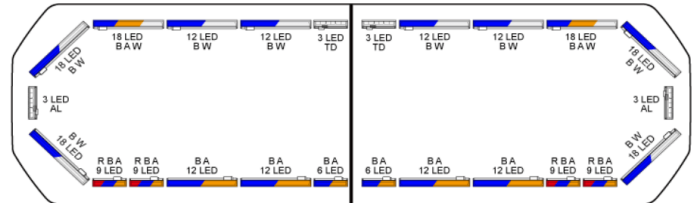

BARRAS DE LUCES LED

SVB-111-CLBL-
FULL

Barra de luces LED Silverblade | 111 cm | opción full | azul | 12V

EAN: 5414184891296

Especificaciones

A solicitar por	1
Características	Sin control, sin conector de techo
Color	Azul
Color de lente	Transparente
Conector de techo	No, pero es posible como opción
Conexión	Extremo de cable abierto
Consumo de corriente 12V Amp	12 amp promedio, consumo máximo de 24 amp
Dimensiones	1112 mm x 293 mm x 43 mm (sin soportes de montaje)
ECE R65 Clase 2	Sí
EMC R10	Sí
Embalaje	Caja marrón con etiqueta
Flecha direccional	Sí, tanto delantera como trasera

Fuente de luz	LED
Impermeable	Sí
Información útil	Soportes de montaje de bajo perfil incluidos
Longitud	Medio (101 - 130 cm)
Longitud del cable (m)	4,50 m
Montaje	Fijo
Número de LEDs	216
Protocolo	CANBUS, preprogramado
Sensor automático día/noche	Sí, integrado
Serie	Silverblade
Voltaje de funcionamiento	12V