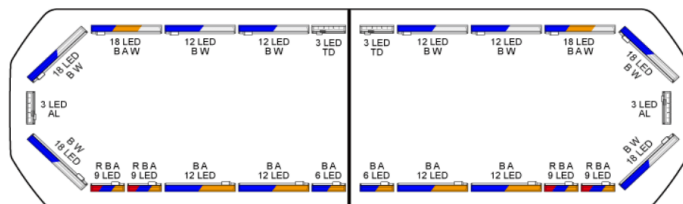

# BARRAS DE LUCES LED

SVB-111-CLBL-  
FULL

Barra de luces LED Silverblade | 111 cm | opción completa | azul | 12V

EAN: 5414184891296

## Especificaciones

A solicitar por	1
Características	Sin control, sin conector de techo
Color	Azul
Color de lente	Transparente
Conector de techo	No, pero es posible como opción
Conexión	Extremo de cable abierto
Consumo de corriente 12V Amp	12 amp promedio, consumo máximo de 24 amp
Dimensiones	1112 mm x 293 mm x 43 mm (sin soportes de montaje)
ECE R65 Clase 2	Sí
EMC R10	Sí
Embalaje	Caja marrón con etiqueta
Flecha direccional	Sí, tanto delantera como trasera

Fuente de luz	LED
Impermeable	Sí
Información útil	Soportes de montaje de bajo perfil incluidos
Longitud	Medio (101 - 130 cm)
Longitud del cable (m)	4,50 m
Montaje	Fijo
Número de LEDs	216
Protocolo	CANBUS, preprogramado
Sensor automático día/noche	Sí, integrado
Serie	Silverblade
Voltaje de funcionamiento	12V