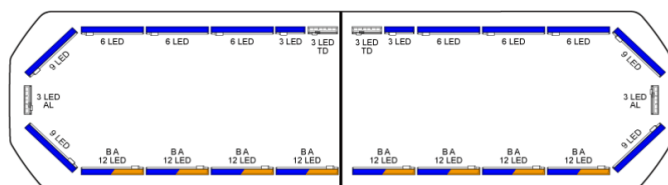

BARRAS DE LUCES LED

SVB-124-CLBL-
BASIC

Barra de luces LED Silverblade | 124 cm | básica | azul | 12V

EAN: 5414184243903

Especificaciones

| | |
|------------------------------|--|
| A solicitar por | 1 |
| Características | Sin control, sin conector de techo |
| Color | Azul |
| Color de lente | Transparente |
| Conector de techo | No, pero es posible como opción |
| Conexión | Extremo de cable abierto |
| Consumo de corriente 12V Amp | 12 amp promedio, consumo máximo de 24 amp |
| Dimensiones | 1235 mm x 293 mm x 43 mm (sin soportes de montaje) |
| ECE R65 Clase 2 | Sí |
| EMC R10 | Sí |
| Embalaje | Caja marrón con etiqueta |
| Flecha direccional | Sí, tanto delantera como trasera |

| | |
|-----------------------------|--|
| Fuente de luz | LED |
| Impermeable | Sí |
| Información útil | Soportes de montaje de bajo perfil incluidos |
| Longitud | Medio (101 - 130 cm) |
| Longitud del cable (m) | 4,50 m |
| Montaje | Fijo |
| Número de LEDs | 186 |
| Protocolo | CANBUS, preprogramado |
| Sensor automático día/noche | Sí, integrado |
| Serie | Silverblade |
| Voltaje de funcionamiento | 12V |