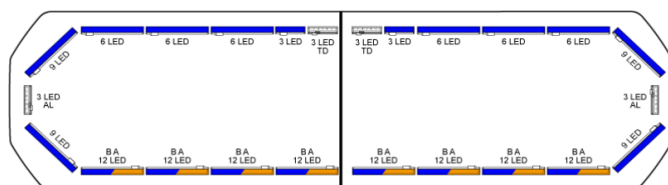

BARRAS DE LUCES LED

SVB-124-CLBL-
BASIC

Barra de luces LED Silverblade | 124 cm | básica | azul | 12V

EAN: 5414184243903

Especificaciones

A solicitar por	1
Características	Sin control, sin conector de techo
Color	Azul
Color de lente	Transparente
Conector de techo	No, pero es posible como opción
Conexión	Extremo de cable abierto
Consumo de corriente 12V Amp	12 amp promedio, consumo máximo de 24 amp
Dimensiones	1235 mm x 293 mm x 43 mm (sin soportes de montaje)
ECE R65 Clase 2	Sí
EMC R10	Sí
Embalaje	Caja marrón con etiqueta
Flecha direccional	Sí, tanto delantera como trasera

Fuente de luz	LED
Impermeable	Sí
Información útil	Soportes de montaje de bajo perfil incluidos
Longitud	Medio (101 - 130 cm)
Longitud del cable (m)	4,50 m
Montaje	Fijo
Número de LEDs	186
Protocolo	CANBUS, preprogramado
Sensor automático día/noche	Sí, integrado
Serie	Silverblade
Voltaje de funcionamiento	12V