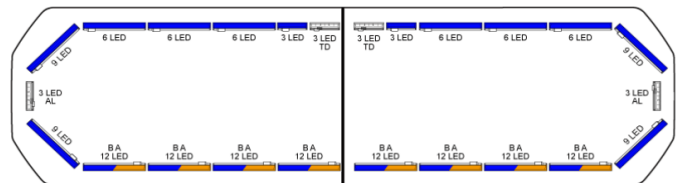

BARRAS DE LUCES LED

SVB-124-CLBL-
BASIC

Barra de luces LED Silverblade | 124 cm | básica | azul | 12V

EAN: 5414184243903

Especificaciones

A solicitar por	1	Fuente de luz	LED
Características	Sin control, sin conector de techo	Impermeable	Sí
Color	Azul	Información útil	Soportes de montaje de bajo perfil incluidos
Color de lente	Transparente	Longitud	Medio (101 - 130 cm)
Conector de techo	No, pero es posible como opción	Longitud del cable (m)	4,50 m
Conexión	Extremo de cable abierto	Montaje	Fijo
Consumo de corriente 12V Amp	12 amp promedio, consumo máximo de 24 amp	Número de LEDs	186
Dimensiones	1235 mm x 293 mm x 43 mm (sin soportes de montaje)	Protocolo	CANBUS, preprogramado
ECE R65 Clase 2	Sí	Sensor automático día/noche	Sí, integrado
EMC R10	Sí	Serie	Silverblade
Embalaje	Caja marrón con etiqueta	Voltaje de funcionamiento	12V
Flecha direccional	Sí, tanto delantera como trasera		