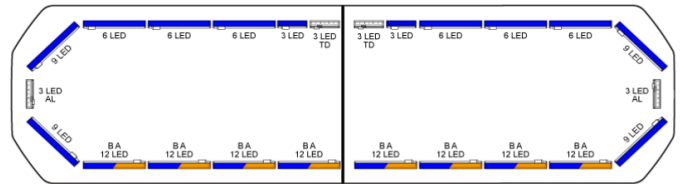

BARRAS DE LUCES LED

SVB-124-CLBL-
BASIC

Barra de luces LED Silverblade | 124 cm | básica | azul | 12V

EAN: 5414184243903

Especificaciones

A solicitar por	1
Características	Sin control, sin conector de techo
Color	Azul
Color de lente	Transparente
Conector de techo	No, pero es posible como opción
Conexión	Extremo de cable abierto
Consumo de corriente 12V Amp	12 amp promedio, consumo máximo de 24 amp
Dimensiones	1235 mm x 293 mm x 43 mm (sin soportes de montaje)
ECE R65 Clase 2	Sí
EMC R10	Sí
Embalaje	Caja marrón con etiqueta
Flecha direccional	Sí, tanto delantera como trasera

Fuente de luz	LED
Impermeable	Sí
Información útil	Soportes de montaje de bajo perfil incluidos
Longitud del cable (m)	4,50 m
Montaje	Fijo
Número de LEDs	186
Protocolo	CANBUS, preprogramado
Rango de longitud	Medio (101 - 130 cm)
Sensor automático día/noche	Sí, integrado
Serie	Silverblade
Voltaje de funcionamiento	12V