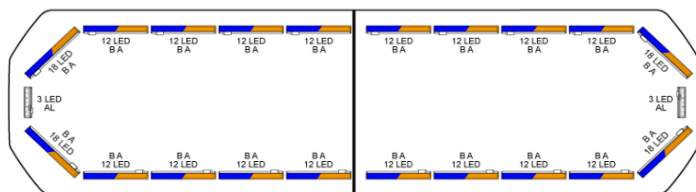

# BARRAS DE LUCES LED

SVB-124-  
CLBL/OR-BASIC

Barra de luces LED Silverblade | 124 cm | básica | azul/ámbar | 12V

EAN: 5414184441514

## Especificaciones

A solicitar por	1
Características	Sin control, sin conector de techo
Color	Ámbar/azul
Color de lente	Transparente
Conector de techo	No, pero es posible como opción
Conexión	Extremo de cable abierto
Consumo de corriente 12V Amp	12 amp promedio, consumo máximo de 24 amp
Dimensiones	1235 mm x 293 mm x 43 mm (sin soportes de montaje)
ECE R65 Clase 2	Sí
EMC R10	Sí
Embalaje	Caja marrón con etiqueta
Flecha direccional	Sí, tanto delantera como trasera

Fuente de luz	LED
Impermeable	Sí
Información útil	Soportes de montaje de bajo perfil incluidos
Longitud	Medio (101 - 130 cm)
Longitud del cable (m)	4,50 m
Montaje	Fijo
Número de LEDs	270
Protocolo	CANBUS, preprogramado
Sensor automático día/noche	Sí, integrado
Serie	Silverblade
Voltaje de funcionamiento	12V