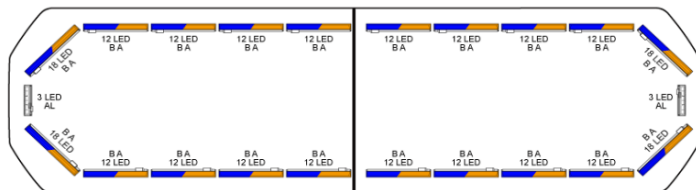

# BARRAS DE LUCES LED

SVB-124-  
CLBL/OR-BASIC

Barra de luces LED Silverblade | 124 cm | básica | azul/ámbar | 12V

EAN: 5414184441514

## Especificaciones

A solicitar por	1
Características	Sin control, sin conector de techo
Color	Ámbar/azul
Color de lente	Transparente
Conector de techo	No, pero es posible como opción
Conexión	Extremo de cable abierto
Consumo de corriente 12V Amp	12 amp promedio, consumo máximo de 24 amp
Dimensiones	1235 mm x 293 mm x 43 mm (sin soportes de montaje)
ECE R65 Clase 2	Sí
EMC R10	Sí
Embalaje	Caja marrón con etiqueta
Flecha direccional	Sí, tanto delantera como trasera

Fuente de luz	LED
Impermeable	Sí
Información útil	Soportes de montaje de bajo perfil incluidos
Longitud del cable (m)	4,50 m
Montaje	Fijo
Número de LEDs	270
Protocolo	CANBUS, preprogramado
Rango de longitud	Medio (101 - 130 cm)
Sensor automático día/noche	Sí, integrado
Serie	Silverblade
Voltaje de funcionamiento	12V