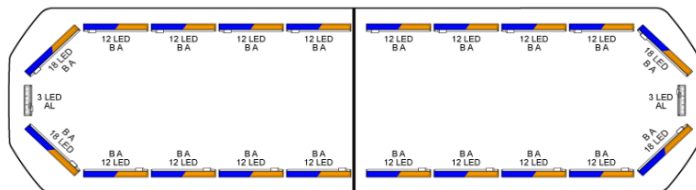

BARRAS DE LUCES LED

SVB-124-
CLBL/OR-BASIC

Barra de luces LED Silverblade | 124 cm | básica | azul/ámbar | 12V

EAN: 5414184441514

Especificaciones

A solicitar por	1
Características	Sin control, sin conector de techo
Color	Ámbar/azul
Color de lente	Transparente
Conector de techo	No, pero es posible como opción
Conexión	Extremo de cable abierto
Consumo de corriente 12V Amp	12 amp promedio, consumo máximo de 24 amp
Dimensiones	1235 mm x 293 mm x 43 mm (sin soportes de montaje)
ECE R65 Clase 2	Sí
EMC R10	Sí
Embalaje	Caja marrón con etiqueta
Flecha direccional	Sí, tanto delantera como trasera

Fuente de luz	LED
Impermeable	Sí
Información útil	Soportes de montaje de bajo perfil incluidos
Longitud	Medio (101 - 130 cm)
Longitud del cable (m)	4,50 m
Montaje	Fijo
Número de LEDs	270
Protocolo	CANBUS, preprogramado
Sensor automático día/noche	Sí, integrado
Serie	Silverblade
Voltaje de funcionamiento	12V