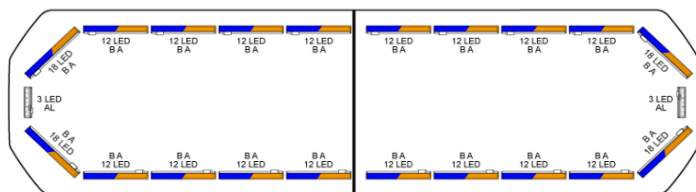

BARRAS DE LUCES LED

SVB-124-
CLBL/OR-BASIC

Barra de luces LED Silverblade | 124 cm | básica | azul/ámbar | 12V

EAN: 5414184441514

Especificaciones

A solicitar por	1
Características	Sin control, sin conector de techo
Color	Ámbar/azul
Color de lente	Transparente
Conector de techo	No, pero es posible como opción
Conexión	Extremo de cable abierto
Consumo de corriente 12V Amp	12 amp promedio, consumo máximo de 24 amp
Dimensiones	1235 mm x 293 mm x 43 mm (sin soportes de montaje)
ECE R65 Clase 2	Sí
EMC R10	Sí
Embalaje	Caja marrón con etiqueta
Flecha direccional	Sí, tanto delantera como trasera

Fuente de luz	LED
Impermeable	Sí
Información útil	Soportes de montaje de bajo perfil incluidos
Longitud	Medio (101 - 130 cm)
Longitud del cable (m)	4,50 m
Montaje	Fijo
Número de LEDs	270
Protocolo	CANBUS, preprogramado
Sensor automático día/noche	Sí, integrado
Serie	Silverblade
Voltaje de funcionamiento	12V