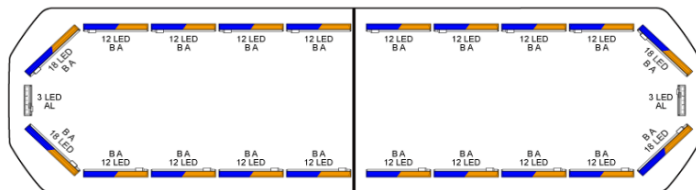

# BARRAS DE LUCES LED

SVB-124-  
CLBL/OR-BASIC

Barra de luces LED Silverblade | 124 cm | básica | azul/ámbar | 12V

EAN: 5414184441514

## Especificaciones

A solicitar por	1
Características	Sin control, sin conector de techo
Color	Ámbar/azul
Color de lente	Transparente
Conector de techo	No, pero es posible como opción
Conexión	Extremo de cable abierto
Consumo de corriente 12V Amp	12 amp promedio, consumo máximo de 24 amp
Dimensiones	1235 mm x 293 mm x 43 mm (sin soportes de montaje)
ECE R65 Clase 2	Sí
EMC R10	Sí
Embalaje	Caja marrón con etiqueta
Flecha direccional	Sí, tanto delantera como trasera

Fuente de luz	LED
Impermeable	Sí
Información útil	Soportes de montaje de bajo perfil incluidos
Longitud	Medio (101 - 130 cm)
Longitud del cable (m)	4,50 m
Montaje	Fijo
Número de LEDs	270
Protocolo	CANBUS, preprogramado
Sensor automático día/noche	Sí, integrado
Serie	Silverblade
Voltaje de funcionamiento	12V