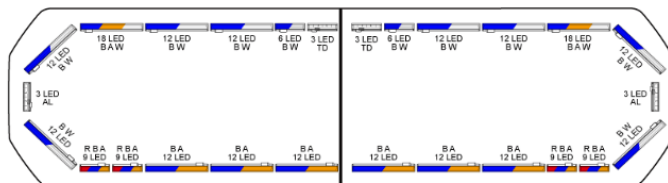

BARRAS DE LUCES LED

SVB-124-CLBL-
FULL

Barra de luces LED Silverblade | 124 cm | opción completa | azul | 12V

EAN: 5414184577695

Especificaciones

A solicitar por	1	Fuente de luz	LED
Características	Sin control, sin conector de techo	Impermeable	Sí
Color	Azul	Información útil	Soportes de montaje de bajo perfil incluidos
Color de lente	Transparente	Longitud	Medio (101 - 130 cm)
Conector de techo	No, pero es posible como opción	Longitud del cable (m)	4,50 m
Conexión	Extremo de cable abierto	Montaje	Fijo
Consumo de corriente 12V Amp	12 amp promedio, consumo máximo de 24 amp	Número de LEDs	288
Dimensiones	1235 mm x 293 mm x 43 mm (sin soportes de montaje)	Protocolo	CANBUS, preprogramado
ECE R65 Clase 2	Sí	Sensor automático día/noche	Sí, integrado
EMC R10	Sí	Serie	Silverblade
Embalaje	Caja marrón con etiqueta	Voltaje de funcionamiento	12V
Flecha direccional	Sí, tanto delantera como trasera		