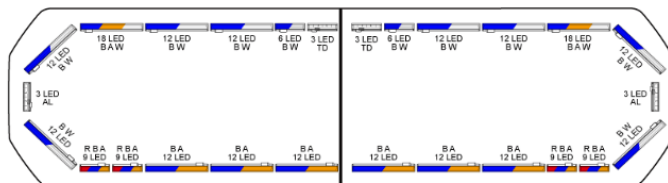

BARRAS DE LUCES LED

SVB-124-CLBL-
FULL

Barra de luces LED Silverblade | 124 cm | opción completa | azul | 12V

EAN: 5414184577695

Especificaciones

A solicitar por	1
Características	Sin control, sin conector de techo
Color	Azul
Color de lente	Transparente
Conector de techo	No, pero es posible como opción
Conexión	Extremo de cable abierto
Consumo de corriente 12V Amp	12 amp promedio, consumo máximo de 24 amp
Dimensiones	1235 mm x 293 mm x 43 mm (sin soportes de montaje)
ECE R65 Clase 2	Sí
EMC R10	Sí
Embalaje	Caja marrón con etiqueta
Flecha direccional	Sí, tanto delantera como trasera

Fuente de luz	LED
Impermeable	Sí
Información útil	Soportes de montaje de bajo perfil incluidos
Longitud del cable (m)	4,50 m
Montaje	Fijo
Número de LEDs	288
Protocolo	CANBUS, preprogramado
Rango de longitud	Medio (101 - 130 cm)
Sensor automático día/noche	Sí, integrado
Serie	Silverblade
Voltaje de funcionamiento	12V