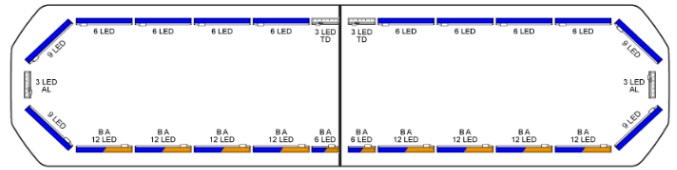

# BARRAS DE LUCES LED

SVB-136-CLBL-  
BASIC

Barra de luces LED Silverblade | 136 cm | básica | azul | 12V

EAN: 5414184153172

## Especificaciones

A solicitar por	1	Fuente de luz	LED
Características	Sin control, sin conector de techo	Impermeable	Sí
Color	Azul	Información útil	Soportes de montaje de bajo perfil incluidos
Color de lente	Transparente	Longitud	Grande (131 - 150 cm)
Conector de techo	No, pero es posible como opción	Longitud del cable (m)	4,50 m
Conexión	Extremo de cable abierto	Montaje	Fijo
Consumo de corriente 12V Amp	12 amp promedio, consumo máximo de 24 amp	Número de LEDs	204
Dimensiones	1358 mm x 308 mm x 40 mm (sin soportes de fijación)	Protocolo	CANBUS, preprogramado
ECE R65 Clase 2	Sí	Sensor automático día/noche	Sí, integrado
EMC R10	Sí	Serie	Silverblade
Embalaje	Caja marrón con etiqueta	Voltaje de funcionamiento	12V
Flecha direccional	Sí, tanto delantera como trasera		