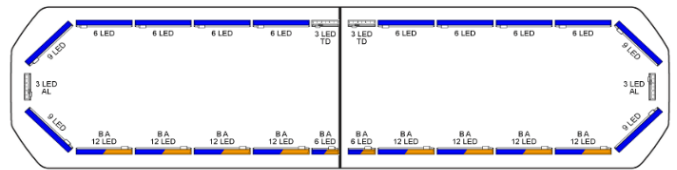

# BARRAS DE LUCES LED

SVB-136-CLBL-  
BASIC

Barra de luces LED Silverblade | 136 cm | básica | azul | 12V

EAN: 5414184153172

## Especificaciones

|                              |   |
|------------------------------|---|
| A solicitar por              | 1   |
| Características              | Sin control, sin conector de techo                  |
| Color                        | Azul  |
| Color de lente               | Transparente  |
| Conector de techo            | No, pero es posible como opción                     |
| Conexión                     | Extremo de cable abierto                            |
| Consumo de corriente 12V Amp | 12 amp promedio, consumo máximo de 24 amp           |
| Dimensiones                  | 1358 mm x 308 mm x 40 mm (sin soportes de fijación) |
| ECE R65 Clase 2              | Sí  |
| EMC R10                      | Sí  |
| Embalaje                     | Caja marrón con etiqueta                            |
| Flecha direccional           | Sí, tanto delantera como trasera                    |

|                             |  |
|-----------------------------|--|
| Fuente de luz               | LED  |
| Impermeable                 | Sí   |
| Información útil            | Soportes de montaje de bajo perfil incluidos |
| Longitud                    | Grande (131 - 150 cm)                        |
| Longitud del cable (m)      | 4,50 m                                       |
| Montaje                     | Fijo   |
| Número de LEDs              | 204  |
| Protocolo                   | CANBUS, preprogramado                        |
| Sensor automático día/noche | Sí, integrado                                |
| Serie                       | Silverblade                                  |
| Voltaje de funcionamiento   | 12V  |