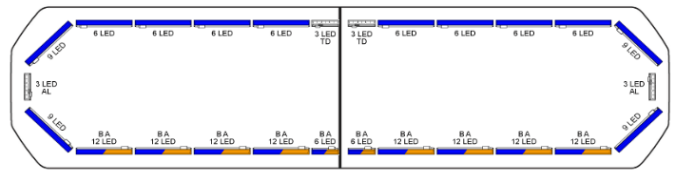

# BARRAS DE LUCES LED

SVB-136-CLBL-  
BASIC

Barra de luces LED Silverblade | 136 cm | básica | azul | 12V

EAN: 5414184153172

## Especificaciones

A solicitar por	1	Fuente de luz	LED
Características	Sin control, sin conector de techo	Impermeable	Sí
Color	Azul	Información útil	Soportes de montaje de bajo perfil incluidos
Color de lente	Transparente	Longitud	Grande (131 - 150 cm)
Conector de techo	No, pero es posible como opción	Longitud del cable (m)	4,50 m
Conexión	Extremo de cable abierto	Montaje	Fijo
Consumo de corriente 12V Amp	12 amp promedio, consumo máximo de 24 amp	Número de LEDs	204
Dimensiones	1358 mm x 308 mm x 40 mm (sin soportes de fijación)	Protocolo	CANBUS, preprogramado
ECE R65 Clase 2	Sí	Sensor automático día/noche	Sí, integrado
EMC R10	Sí	Serie	Silverblade
Embalaje	Caja marrón con etiqueta	Voltaje de funcionamiento	12V
Flecha direccional	Sí, tanto delantera como trasera		