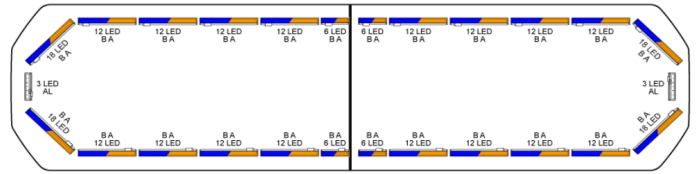

BARRAS DE LUCES LED

SVB-136-
CLBL/OR-BASIC

Barra de luces LED Silverblade | 136 cm | básica | azul/ámbar | 12V

EAN: 5414184507340

Especificaciones

A solicitar por	1	Fuente de luz	LED
Características	Sin control, sin conector de techo	Impermeable	Sí
Color	Ámbar/azul	Información útil	Soportes de montaje de bajo perfil incluidos
Color de lente	Transparente	Longitud del cable (m)	4,50 m
Conector de techo	No, pero es posible como opción	Montaje	Fijo
Conexión	Extremo de cable abierto	Número de LEDs	294
Consumo de corriente 12V Amp	12 amp promedio, consumo máximo de 24 amp	Protocolo	CANBUS, preprogramado
Dimensiones	1358 mm x 308 mm x 40 mm (sin soportes de fijación)	Rango de longitud	Grande (131 - 150 cm)
ECE R65 Clase 2	Sí	Sensor automático día/noche	Sí, integrado
EMC R10	Sí	Serie	Silverblade
Embalaje	Caja marrón con etiqueta	Voltaje de funcionamiento	12V
Flecha direccional	Sí, tanto delantera como trasera		