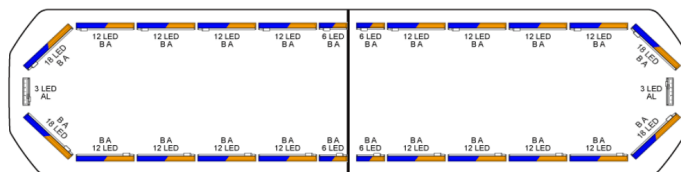

BARRAS DE LUCES LED

SVB-136-
CLBL/OR-BASIC

Barra de luces LED Silverblade | 136 cm | básica | azul/ámbar | 12V

EAN: 5414184507340

Especificaciones

A solicitar por	1	Fuente de luz	LED
Características	Sin control, sin conector de techo	Impermeable	Sí
Color	Ámbar/azul	Información útil	Soportes de montaje de bajo perfil incluidos
Color de lente	Transparente	Longitud	Grande (131 - 150 cm)
Conector de techo	No, pero es posible como opción	Longitud del cable (m)	4,50 m
Conexión	Extremo de cable abierto	Montaje	Fijo
Consumo de corriente 12V Amp	12 amp promedio, consumo máximo de 24 amp	Número de LEDs	294
Dimensiones	1358 mm x 308 mm x 40 mm (sin soportes de fijación)	Protocolo	CANBUS, preprogramado
ECE R65 Clase 2	Sí	Sensor automático día/noche	Sí, integrado
EMC R10	Sí	Serie	Silverblade
Embalaje	Caja marrón con etiqueta	Voltaje de funcionamiento	12V
Flecha direccional	Sí, tanto delantera como trasera		