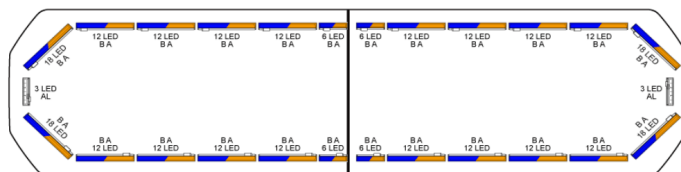

BARRAS DE LUCES LED

SVB-136-
CLBL/OR-BASIC

Barra de luces LED Silverblade | 136 cm | básica | azul/ámbar | 12V

EAN: 5414184507340

Especificaciones

| | |
|------------------------------|---|
| A solicitar por | 1 |
| Características | Sin control, sin conector de techo |
| Color | Ámbar/azul |
| Color de lente | Transparente |
| Conector de techo | No, pero es posible como opción |
| Conexión | Extremo de cable abierto |
| Consumo de corriente 12V Amp | 12 amp promedio, consumo máximo de 24 amp |
| Dimensiones | 1358 mm x 308 mm x 40 mm (sin soportes de fijación) |
| ECE R65 Clase 2 | Sí |
| EMC R10 | Sí |
| Embalaje | Caja marrón con etiqueta |
| Flecha direccional | Sí, tanto delantera como trasera |

| | |
|-----------------------------|--|
| Fuente de luz | LED |
| Impermeable | Sí |
| Información útil | Soportes de montaje de bajo perfil incluidos |
| Longitud | Grande (131 - 150 cm) |
| Longitud del cable (m) | 4,50 m |
| Montaje | Fijo |
| Número de LEDs | 294 |
| Protocolo | CANBUS, preprogramado |
| Sensor automático día/noche | Sí, integrado |
| Serie | Silverblade |
| Voltaje de funcionamiento | 12V |