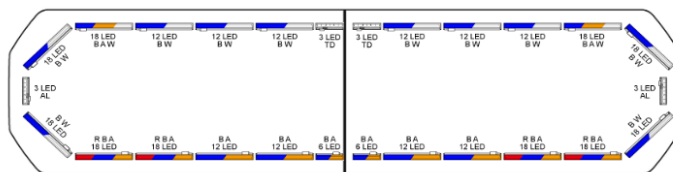

BARRAS DE LUCES LED

SVB-136-CLBL-
FULL

Barra de luces LED Silverblade | 136 cm | opción completa | azul | 12V

EAN: 5414184467590

Especificaciones

A solicitar por	1	Fuente de luz	LED
Características	Sin control, sin conector de techo	Impermeable	Sí
Color	Azul	Información útil	Soportes de montaje de bajo perfil incluidos
Color de lente	Transparente	Longitud del cable (m)	4,50 m
Conector de techo	No, pero es posible como opción	Montaje	Fijo
Conexión	Extremo de cable abierto	Número de LEDs	324
Consumo de corriente 12V Amp	12 amp promedio, consumo máximo de 24 amp	Protocolo	CANBUS, preprogramado
Dimensiones	1358 mm x 308 mm x 40 mm (sin soportes de fijación)	Rango de longitud	Grande (131 - 150 cm)
ECE R65 Clase 2	Sí	Sensor automático día/noche	Sí, integrado
EMC R10	Sí	Serie	Silverblade
Embalaje	Caja marrón con etiqueta	Voltaje de funcionamiento	12V
Flecha direccional	Sí, tanto delantera como trasera		