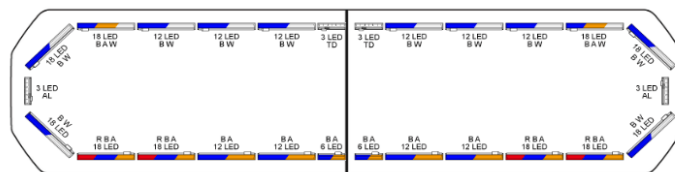

BARRAS DE LUCES LED

SVB-136-CLBL-
FULL

Barra de luces LED Silverblade | 136 cm | opción completa | azul | 12V

EAN: 5414184467590

Especificaciones

A solicitar por	1	Fuente de luz	LED
Características	Sin control, sin conector de techo	Impermeable	Sí
Color	Azul	Información útil	Soportes de montaje de bajo perfil incluidos
Color de lente	Transparente	Longitud	Grande (131 - 150 cm)
Conector de techo	No, pero es posible como opción	Longitud del cable (m)	4,50 m
Conexión	Extremo de cable abierto	Montaje	Fijo
Consumo de corriente 12V Amp	12 amp promedio, consumo máximo de 24 amp	Número de LEDs	324
Dimensiones	1358 mm x 308 mm x 40 mm (sin soportes de fijación)	Protocolo	CANBUS, preprogramado
ECE R65 Clase 2	Sí	Sensor automático día/noche	Sí, integrado
EMC R10	Sí	Serie	Silverblade
Embalaje	Caja marrón con etiqueta	Voltaje de funcionamiento	12V
Flecha direccional	Sí, tanto delantera como trasera		