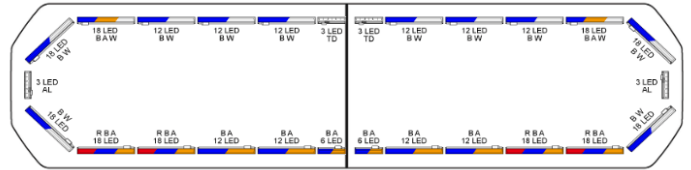

# BARRAS DE LUCES LED

SVB-136-CLBL-  
FULL

Barra de luces LED Silverblade | 136 cm | opción completa | azul | 12V

EAN: 5414184467590

## Especificaciones

A solicitar por	1
Características	Sin control, sin conector de techo
Color	Azul
Color de lente	Transparente
Conector de techo	No, pero es posible como opción
Conexión	Extremo de cable abierto
Consumo de corriente 12V Amp	12 amp promedio, consumo máximo de 24 amp
Dimensiones	1358 mm x 308 mm x 40 mm (sin soportes de fijación)
ECE R65 Clase 2	Sí
EMC R10	Sí
Embalaje	Caja marrón con etiqueta
Flecha direccional	Sí, tanto delantera como trasera

Fuente de luz	LED
Impermeable	Sí
Información útil	Soportes de montaje de bajo perfil incluidos
Longitud	Grande (131 - 150 cm)
Longitud del cable (m)	4,50 m
Montaje	Fijo
Número de LEDs	324
Protocolo	CANBUS, preprogramado
Sensor automático día/noche	Sí, integrado
Serie	Silverblade
Voltaje de funcionamiento	12V