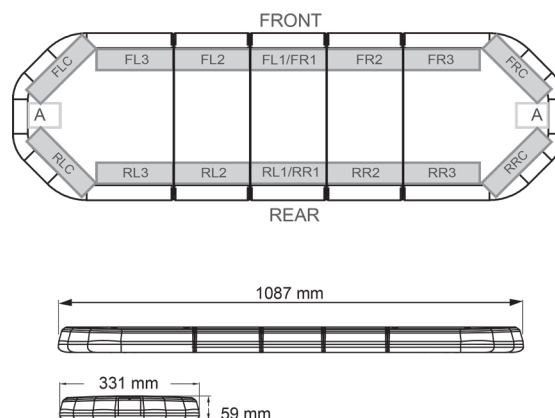

BARRAS DE LUCES LED

LEG109B24

Barra de luces LEGION LED | 109 cm | azul | 24V

EAN: 5414184828285

Especificaciones

A solicitar por	1
Características	Sin control, sin conector de techo
Color	Azul
Color de lente	Transparente
Conector de techo	No, pero es posible como opción
Conexión	Extremo de cable abierto
Dimensiones	1087 mm x 331 mm x 59 mm (sin soportes de montaje)
ECE R65 Clase 2	Sí
EMC	EMC R10
EMC R10	Sí
Embalaje	Caja marrón con etiqueta
Fuente de luz	LED

Impermeable	Sí
Longitud del cable (m)	4,50 m
Montaje	Fijo
Número de LEDs	108
Peso (kg)	13,600 Kg
Rango de longitud	Medio (101 - 130 cm)
Serie	Legión
Suministrado con	Cable, soportes de montaje universales, manual
Voltaje de funcionamiento	24V