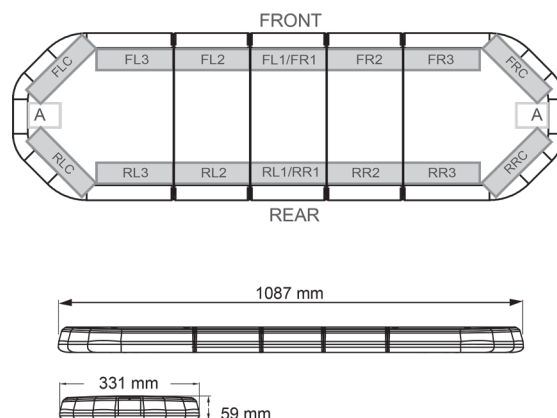

# BARRAS DE LUCES LED

LEG109B24

Barra de luces LEGION LED | 109 cm | azul | 24V

EAN: 5414184828285

## Especificaciones

A solicitar por	1
Características	Sin control, sin conector de techo
Color	Azul
Color de lente	Transparente
Conector de techo	No, pero es posible como opción
Conexión	Extremo de cable abierto
Dimensiones	1087 mm x 331 mm x 59 mm (sin soportes de montaje)
ECE R65 Clase 2	Sí
EMC	EMC R10
EMC R10	Sí
Embalaje	Caja marrón con etiqueta
Fuente de luz	LED

Impermeable	Sí
Longitud	Medio (101 - 130 cm)
Longitud del cable (m)	4,50 m
Montaje	Fijo
Número de LEDs	108
Peso (kg)	13,600 Kg
Serie	Legión
Suministrado con	Cable, soportes de montaje universales, manual
Voltaje de funcionamiento	24V