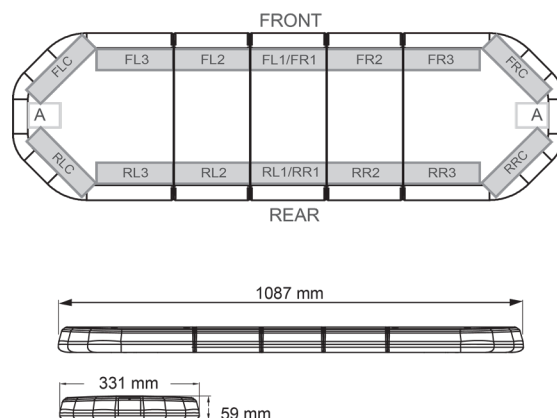

BARRAS DE LUCES LED

LEG109B24

Barra de luces LEGION LED | 109 cm | azul | 24V

EAN: 5414184828285

Especificaciones

| | |
|-------------------|--|
| A solicitar por | 1 |
| Características | Sin control, sin conector de techo |
| Color | Azul |
| Color de lente | Transparente |
| Conector de techo | No, pero es posible como opción |
| Conexión | Extremo de cable abierto |
| Dimensiones | 1087 mm x 331 mm x 59 mm (sin soportes de montaje) |
| ECE R65 Clase 2 | Sí |
| EMC | EMC R10 |
| EMC R10 | Sí |
| Embalaje | Caja marrón con etiqueta |
| Fuente de luz | LED |

| | |
|---------------------------|--|
| Impermeable | Sí |
| Longitud | Medio (101 - 130 cm) |
| Longitud del cable (m) | 4,50 m |
| Montaje | Fijo |
| Número de LEDs | 108 |
| Peso (kg) | 13,600 Kg |
| Serie | Legión |
| Suministrado con | Cable, soportes de montaje universales, manual |
| Voltaje de funcionamiento | 24V |