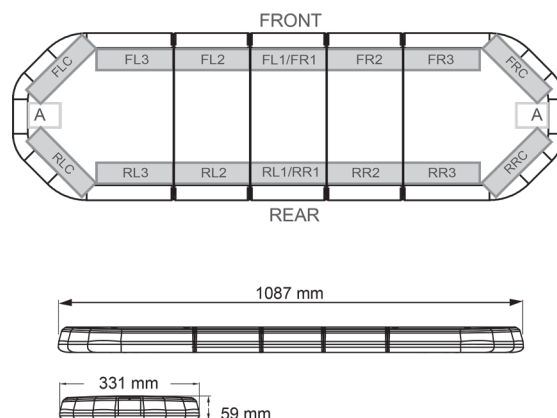

BARRAS DE LUCES LED

LEG109B24

Barra de luces LEGION LED | 109 cm | azul | 24V

EAN: 5414184828285

Especificaciones

A solicitar por	1
Características	Sin control, sin conector de techo
Color	Azul
Color de lente	Transparente
Conector de techo	No, pero es posible como opción
Conexión	Extremo de cable abierto
Dimensiones	1087 mm x 331 mm x 59 mm (sin soportes de montaje)
ECE R65 Clase 2	Sí
EMC	EMC R10
EMC R10	Sí
Embalaje	Caja marrón con etiqueta
Fuente de luz	LED

Impermeable	Sí
Longitud	Medio (101 - 130 cm)
Longitud del cable (m)	4,50 m
Montaje	Fijo
Número de LEDs	108
Peso (kg)	13,600 Kg
Serie	Legión
Suministrado con	Cable, soportes de montaje universales, manual
Voltaje de funcionamiento	24V