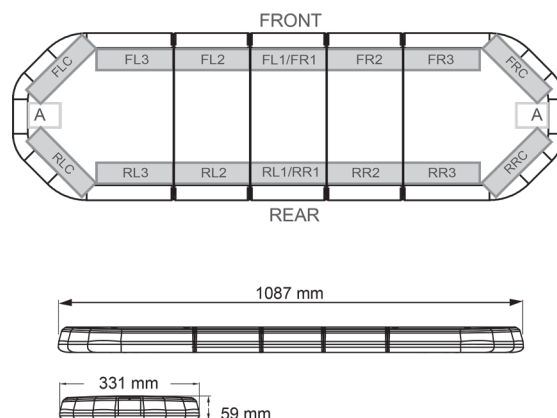

BARRAS DE LUCES LED

LEG109O24

Barra de luces LEGION LED | 109 cm | ámbar | 24V

EAN: 5414184474901

Especificaciones

A solicitar por	1
Características	Sin control, sin conector de techo
Color	Ámbar
Color de lente	Transparente
Conector de techo	No, pero es posible como opción
Conexión	Extremo de cable abierto
Dimensiones	1087 mm x 331 mm x 59 mm (sin soportes de montaje)
ECE R65 Clase 2	Sí
EMC	EMC R10
EMC R10	Sí
Embalaje	Caja marrón con etiqueta
Fuente de luz	LED

Impermeable	Sí
Longitud	Medio (101 - 130 cm)
Longitud del cable (m)	4,50 m
Montaje	Fijo
Número de LEDs	108
Peso (kg)	13,600 Kg
Serie	Legión
Suministrado con	Cable, soportes de montaje universales, manual
Voltaje de funcionamiento	24V