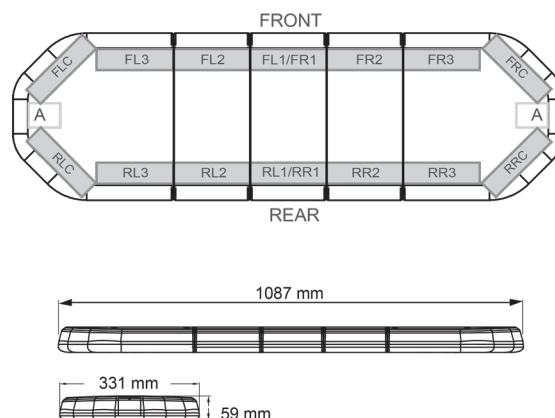

BARRAS DE LUCES LED

LEG109O24

Barra de luces LEGION LED | 109 cm | ámbar | 24V

EAN: 5414184474901

Especificaciones

A solicitar por	1	Flecha direccional	Sí, trasera
Características	Sin control, sin conector de techo	Fuente de luz	LED
Color	Ámbar	Impermeable	Sí
Color de lente	Transparente	Longitud del cable (m)	4,50 m
Conector de techo	No, pero es posible como opción	Montaje	Fijo
Conexión	Extremo de cable abierto	Número de LEDs	108
Dimensiones	1087 mm x 331 mm x 59 mm (sin soportes de montaje)	Peso (kg)	13,600 Kg
ECE R65 Clase 2	Sí	Rango de longitud	Medio (101 - 130 cm)
EMC	EMC R10	Serie	Legión
EMC R10	Sí	Suministrado con	Cable, soportes de montaje universales, manual
Embalaje	Caja marrón con etiqueta	Voltaje de funcionamiento	24V