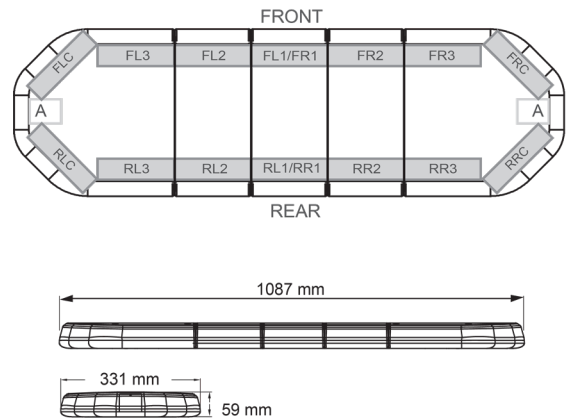

BARRAS DE LUCES LED

LEG109O24

Barra de luces LEGION LED | 109 cm | ámbar | 24V

EAN: 5414184474901

Especificaciones

A solicitar por	1	Flecha direccional	Sí, trasera
Características	Sin control, sin conector de techo	Fuente de luz	LED
Color	Ámbar	Impermeable	Sí
Color de lente	Transparente	Longitud	Medio (101 - 130 cm)
Conector de techo	No, pero es posible como opción	Longitud del cable (m)	4,50 m
Conexión	Extremo de cable abierto	Montaje	Fijo
Dimensiones	1087 mm x 331 mm x 59 mm (sin soportes de montaje)	Número de LEDs	108
ECE R65 Clase 2	Sí	Peso (kg)	13,600 Kg
EMC	EMC R10	Serie	Legión
EMC R10	Sí	Suministrado con	Cable, soportes de montaje universales, manual
Embalaje	Caja marrón con etiqueta	Voltaje de funcionamiento	24V