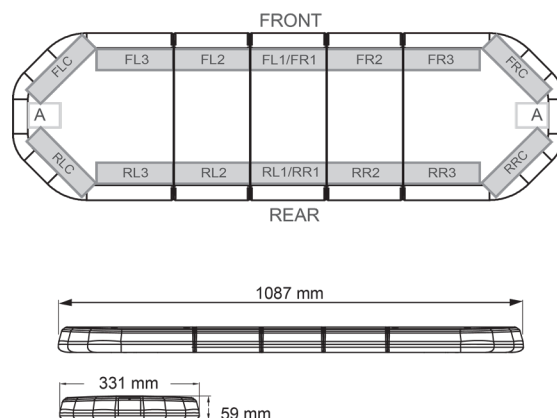

BARRAS DE LUCES LED

LEG109O24

Barra de luces LEGION LED | 109 cm | ámbar | 24V

EAN: 5414184474901

Especificaciones

A solicitar por	1	Flecha direccional	Sí, trasera
Características	Sin control, sin conector de techo	Fuente de luz	LED
Color	Ámbar	Impermeable	Sí
Color de lente	Transparente	Longitud	Medio (101 - 130 cm)
Conector de techo	No, pero es posible como opción	Longitud del cable (m)	4,50 m
Conexión	Extremo de cable abierto	Montaje	Fijo
Dimensiones	1087 mm x 331 mm x 59 mm (sin soportes de montaje)	Número de LEDs	108
ECE R65 Clase 2	Sí	Peso (kg)	13,600 Kg
EMC	EMC R10	Serie	Legión
EMC R10	Sí	Suministrado con	Cable, soportes de montaje universales, manual
Embalaje	Caja marrón con etiqueta	Voltaje de funcionamiento	24V