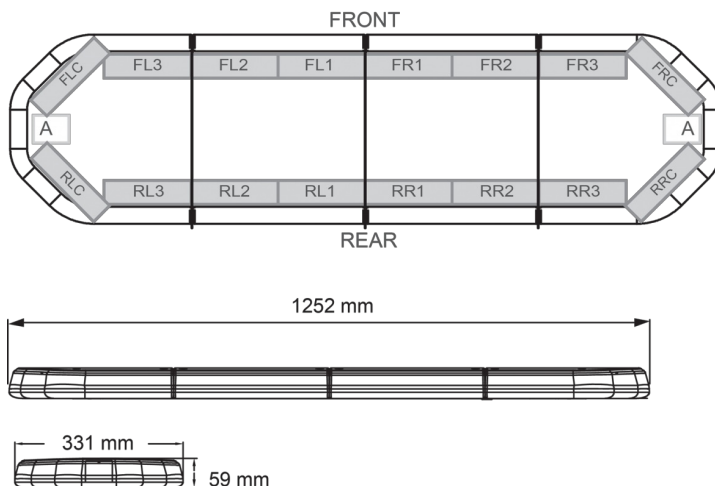

# BARRAS DE LUCES LED

LEG125B24

Barra de luces LEGION LED | 125 cm | azul | 24V

EAN: 5414184285743

## Especificaciones

|                   |  |
|-------------------|--|
| A solicitar por   | 1  |
| Características   | Sin control, sin conector de techo                 |
| Color             | Azul   |
| Color de lente    | Transparente                                       |
| Conector de techo | No, pero es posible como opción                    |
| Conexión          | Extremo de cable abierto                           |
| Dimensiones       | 1252 mm x 331 mm x 59 mm (sin soportes de montaje) |
| ECE R65 Clase 2   | Sí   |
| EMC               | EMC R10  |
| EMC R10           | Sí   |
| Embalaje          | Caja marrón con etiqueta                           |
| Fuente de luz     | LED  |

|                           |  |
|---------------------------|--|
| Impermeable               | Sí   |
| Longitud                  | Medio (101 - 130 cm)                           |
| Longitud del cable (m)    | 4,50 m   |
| Montaje                   | Fijo   |
| Número de LEDs            | 120  |
| Peso (kg)                 | 14,100 Kg                                      |
| Serie                     | Legión   |
| Suministrado con          | Cable, soportes de montaje universales, manual |
| Voltaje de funcionamiento | 24V  |