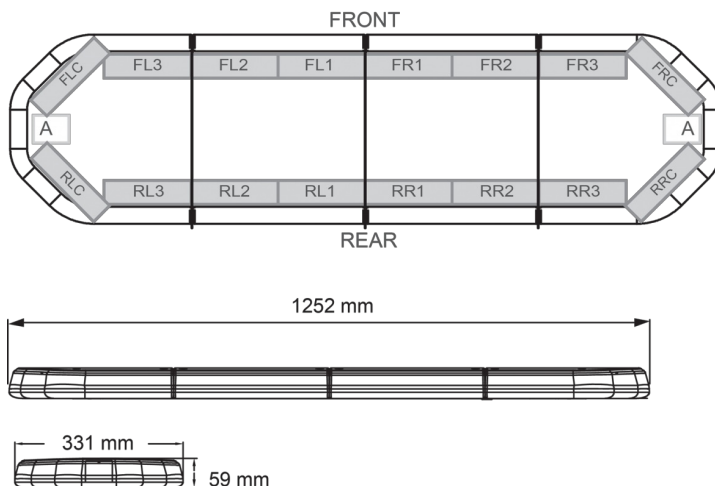

BARRAS DE LUCES LED

LEG125B24

Barra de luces LEGION LED | 125 cm | azul | 24V

EAN: 5414184285743

Especificaciones

A solicitar por	1
Características	Sin control, sin conector de techo
Color	Azul
Color de lente	Transparente
Conector de techo	No, pero es posible como opción
Conexión	Extremo de cable abierto
Dimensiones	1252 mm x 331 mm x 59 mm (sin soportes de montaje)
ECE R65 Clase 2	Sí
EMC	EMC R10
EMC R10	Sí
Embalaje	Caja marrón con etiqueta
Fuente de luz	LED

Impermeable	Sí
Longitud	Medio (101 - 130 cm)
Longitud del cable (m)	4,50 m
Montaje	Fijo
Número de LEDs	120
Peso (kg)	14,100 Kg
Serie	Legión
Suministrado con	Cable, soportes de montaje universales, manual
Voltaje de funcionamiento	24V