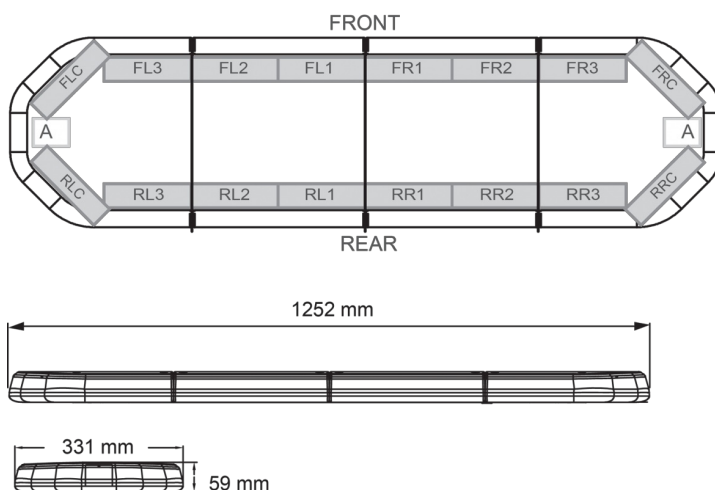

# BARRAS DE LUCES LED

LEG125B24CB

Barra de luces LEGION LED | 125 cm | azul | 24V + caja de control

EAN: 5414184690738

## Especificaciones

A solicitar por	1
Características	Con control (TRAFLEDCONTR.REV1)
Color	Azul
Color de lente	Transparente
Conector de techo	No, pero es posible como opción
Conexión	Extremo de cable abierto
Dimensiones	1252 mm x 331 mm x 59 mm (sin soportes de montaje)
ECE R65 Clase 2	Sí
EMC	EMC R10
EMC R10	Sí
Embalaje	Caja marrón con etiqueta
Fuente de luz	LED

Impermeable	Sí
Longitud	Medio (101 - 130 cm)
Longitud del cable (m)	4,50 m
Montaje	Fijo
Número de LEDs	120
Peso (kg)	14,300 Kg
Serie	Legión
Suministrado con	Cable, soportes de montaje universales, control, manual
Voltaje de funcionamiento	24V