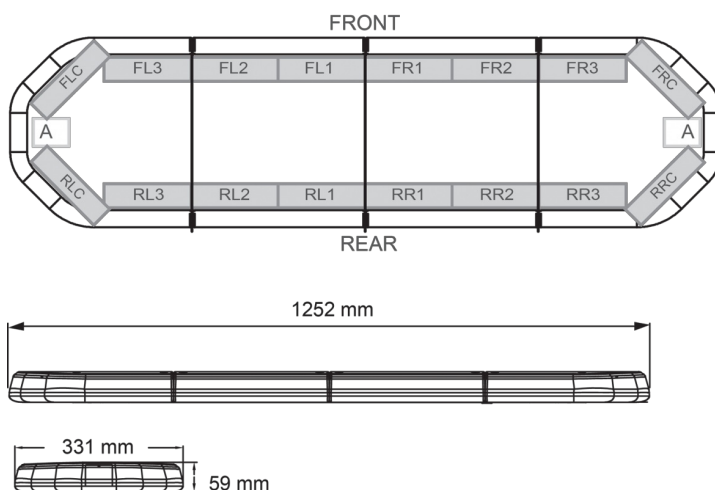

BARRAS DE LUCES LED

LEG125B24CB

Barra de luces LEGION LED | 125 cm | azul | 24V + caja de control

EAN: 5414184690738

Especificaciones

A solicitar por	1
Características	Con control (TRAFLEDCONTR.REV1)
Color	Azul
Color de lente	Transparente
Conector de techo	No, pero es posible como opción
Conexión	Extremo de cable abierto
Dimensiones	1252 mm x 331 mm x 59 mm (sin soportes de montaje)
ECE R65 Clase 2	Sí
EMC	EMC R10
EMC R10	Sí
Embalaje	Caja marrón con etiqueta
Fuente de luz	LED

Impermeable	Sí
Longitud	Medio (101 - 130 cm)
Longitud del cable (m)	4,50 m
Montaje	Fijo
Número de LEDs	120
Peso (kg)	14,300 Kg
Serie	Legión
Suministrado con	Cable, soportes de montaje universales, control, manual
Voltaje de funcionamiento	24V