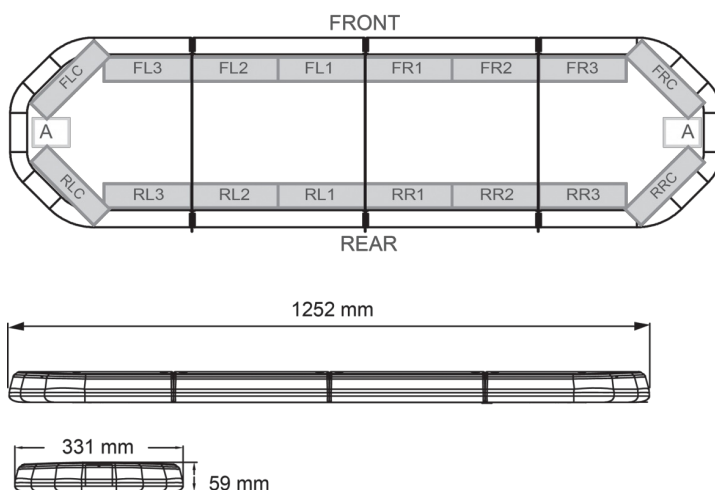

BARRAS DE LUCES LED

LEG125B24CB

Barra de luces LEGION LED | 125 cm | azul | 24V + caja de control

EAN: 5414184690738

Especificaciones

A solicitar por	1
Características	Con control (TRAFLEDCONTR.REV1)
Color	Azul
Color de lente	Transparente
Conector de techo	No, pero es posible como opción
Conexión	Extremo de cable abierto
Dimensiones	1252 mm x 331 mm x 59 mm (sin soportes de montaje)
ECE R65 Clase 2	Sí
EMC	EMC R10
EMC R10	Sí
Embalaje	Caja marrón con etiqueta
Fuente de luz	LED

Impermeable	Sí
Longitud del cable (m)	4,50 m
Montaje	Fijo
Número de LEDs	120
Peso (kg)	14,300 Kg
Rango de longitud	Medio (101 - 130 cm)
Serie	Legión
Suministrado con	Cable, soportes de montaje universales, control, manual
Voltaje de funcionamiento	24V