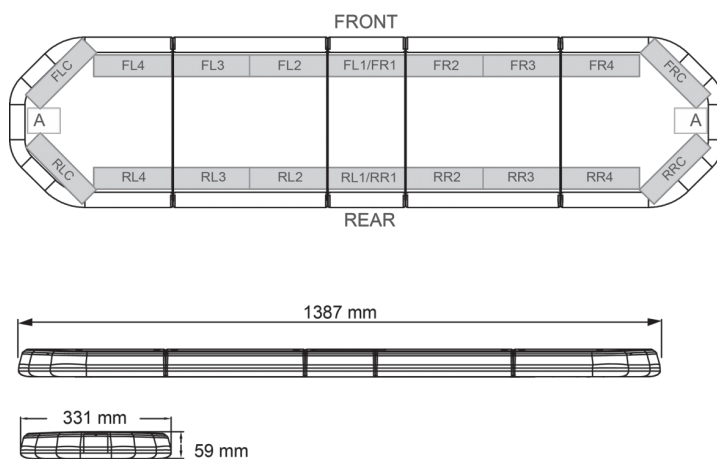

BARRAS DE LUCES LED

LEGI39B24

Barra de luces LEGION LED | 139 cm | azul | 24V

EAN: 5414184409255

Especificaciones

A solicitar por	1
Características	Sin control, sin conector de techo
Color	Azul
Color de lente	Transparente
Conector de techo	No, pero es posible como opción
Conexión	Extremo de cable abierto
Dimensiones	1387 mm x 331 mm x 59 mm (sin soportes de montaje)
ECE R65 Clase 2	Sí
EMC	EMC R10
EMC R10	Sí
Embalaje	Caja marrón con etiqueta
Fuente de luz	LED

Impermeable	Sí
Longitud	Grande (131 - 150 cm)
Longitud del cable (m)	4,50 m
Montaje	Fijo
Número de LEDs	132
Peso (kg)	15,600 Kg
Serie	Legión
Suministrado con	Cable, soportes de montaje universales, manual
Voltaje de funcionamiento	24V