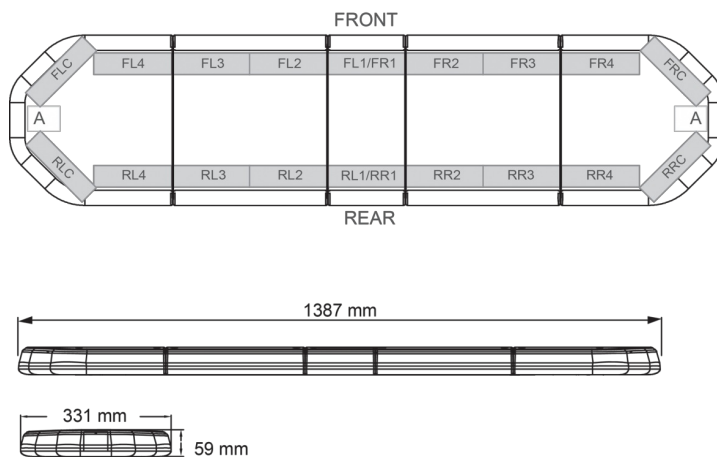

BARRAS DE LUCES LED

LEGI39B24

Barra de luces LEGION LED | 139 cm | azul | 24V

EAN: 5414184409255

Especificaciones

A solicitar por	1
Características	Sin control, sin conector de techo
Color	Azul
Color de lente	Transparente
Conector de techo	No, pero es posible como opción
Conexión	Extremo de cable abierto
Dimensiones	1387 mm x 331 mm x 59 mm (sin soportes de montaje)
ECE R65 Clase 2	Sí
EMC	EMC R10
EMC R10	Sí
Embalaje	Caja marrón con etiqueta
Fuente de luz	LED

Impermeable	Sí
Longitud	Grande (131 - 150 cm)
Longitud del cable (m)	4,50 m
Montaje	Fijo
Número de LEDs	132
Peso (kg)	15,600 Kg
Serie	Legión
Suministrado con	Cable, soportes de montaje universales, manual
Voltaje de funcionamiento	24V