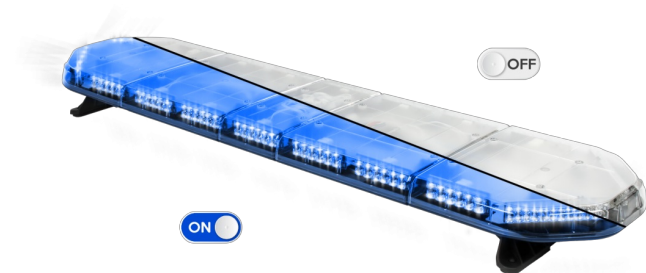

BARRAS DE LUCES LED

LEGI39B24

Barra de luces LEGION LED | 139 cm | azul | 24V

EAN: 5414184409255

Especificaciones

A solicitar por	1
Características	Sin control, sin conector de techo
Color	Azul
Color de lente	Transparente
Conector de techo	No, pero es posible como opción
Conexión	Extremo de cable abierto
Dimensiones	1387 mm x 331 mm x 59 mm (sin soportes de montaje)
ECE R65 Clase 2	Sí
EMC	EMC R10
EMC R10	Sí
Embalaje	Caja marrón con etiqueta
Fuente de luz	LED

Impermeable	Sí
Longitud	Grande (131 - 150 cm)
Longitud del cable (m)	4,50 m
Montaje	Fijo
Número de LEDs	132
Peso (kg)	15,600 Kg
Serie	Legión
Suministrado con	Cable, soportes de montaje universales, manual
Voltaje de funcionamiento	24V