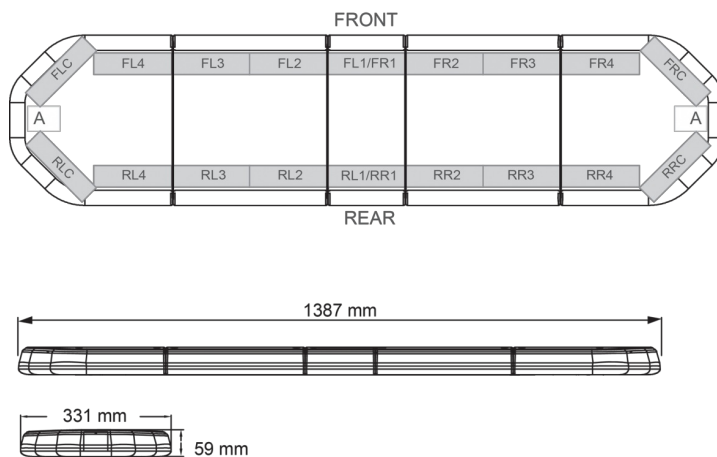

BARRAS DE LUCES LED

LEGI39B24

Barra de luces LEGION LED | 139 cm | azul | 24V

EAN: 5414184409255

Especificaciones

A solicitar por	1
Características	Sin control, sin conector de techo
Color	Azul
Color de lente	Transparente
Conector de techo	No, pero es posible como opción
Conexión	Extremo de cable abierto
Dimensiones	1387 mm x 331 mm x 59 mm (sin soportes de montaje)
ECE R65 Clase 2	Sí
EMC	EMC R10
EMC R10	Sí
Embalaje	Caja marrón con etiqueta
Fuente de luz	LED

Impermeable	Sí
Longitud del cable (m)	4,50 m
Montaje	Fijo
Número de LEDs	132
Peso (kg)	15,600 Kg
Rango de longitud	Grande (131 - 150 cm)
Serie	Legión
Suministrado con	Cable, soportes de montaje universales, manual
Voltaje de funcionamiento	24V