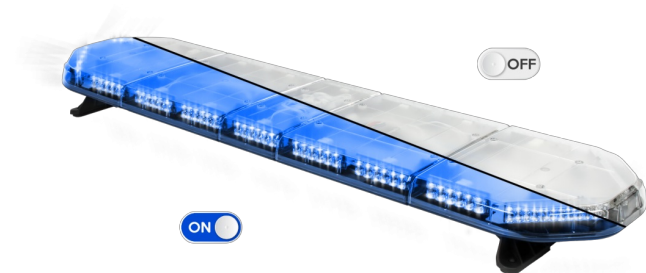

BARRAS DE LUCES LED

LEGI39B24

Barra de luces LEGION LED | 139 cm | azul | 24V

EAN: 5414184409255

Especificaciones

A solicitar por	1
Características	Sin control, sin conector de techo
Color	Azul
Color de lente	Transparente
Conector de techo	No, pero es posible como opción
Conexión	Extremo de cable abierto
Dimensiones	1387 mm x 331 mm x 59 mm (sin soportes de montaje)
ECE R65 Clase 2	Sí
EMC	EMC R10
EMC R10	Sí
Embalaje	Caja marrón con etiqueta
Fuente de luz	LED

Impermeable	Sí
Longitud del cable (m)	4,50 m
Montaje	Fijo
Número de LEDs	132
Peso (kg)	15,600 Kg
Rango de longitud	Grande (131 - 150 cm)
Serie	Legión
Suministrado con	Cable, soportes de montaje universales, manual
Voltaje de funcionamiento	24V