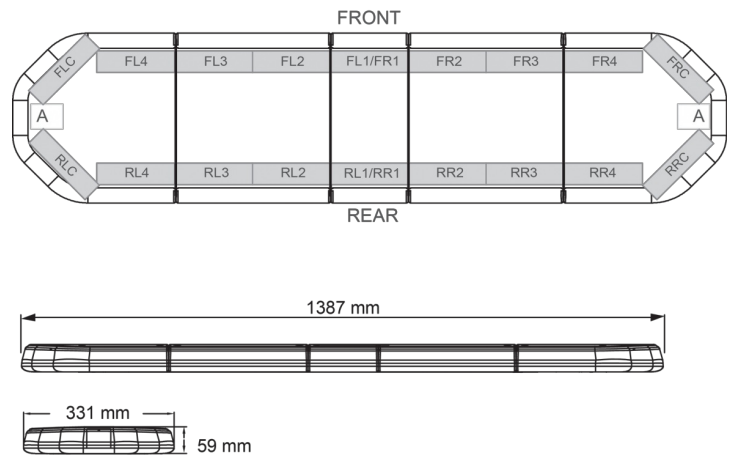

BARRAS DE LUCES LED

LEG139B24CB

Barra de luces LEGION LED | 139 cm | azul | 24V + caja de control

EAN: 5414184184978

Especificaciones

A solicitar por	1
Características	Con control (TRAFLEDCONTR.REV1)
Color	Azul
Color de lente	Transparente
Conector de techo	No, pero es posible como opción
Conexión	Extremo de cable abierto
Dimensiones	1387 mm x 331 mm x 59 mm (sin soportes de montaje)
ECE R65 Clase 2	Sí
EMC	EMC R10
EMC R10	Sí
Embalaje	Caja marrón con etiqueta
Fuente de luz	LED

Impermeable	Sí
Longitud	Grande (131 - 150 cm)
Longitud del cable (m)	4,50 m
Montaje	Fijo
Número de LEDs	132
Peso (kg)	15,800 Kg
Serie	Legión
Suministrado con	Cable, soportes de montaje universales, control, manual
Voltaje de funcionamiento	24V