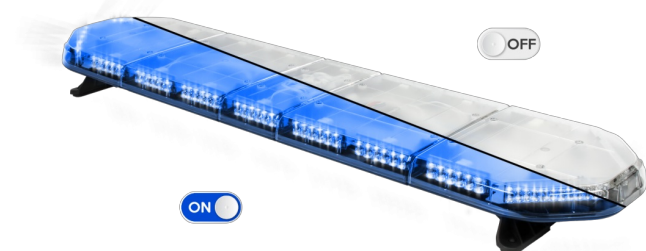

# BARRAS DE LUCES LED

LEG139B24CB

Barra de luces LEGION LED | 139 cm | azul | 24V + caja de control

EAN: 5414184184978

## Especificaciones

A solicitar por	1
Características	Con control (TRAFLEDCONTR.REV1)
Color	Azul
Color de lente	Transparente
Conector de techo	No, pero es posible como opción
Conexión	Extremo de cable abierto
Dimensiones	1387 mm x 331 mm x 59 mm (sin soportes de montaje)
ECE R65 Clase 2	Sí
EMC	EMC R10
EMC R10	Sí
Embalaje	Caja marrón con etiqueta
Fuente de luz	LED

Impermeable	Sí
Longitud	Grande (131 - 150 cm)
Longitud del cable (m)	4,50 m
Montaje	Fijo
Número de LEDs	132
Peso (kg)	15,800 Kg
Serie	Legión
Suministrado con	Cable, soportes de montaje universales, control, manual
Voltaje de funcionamiento	24V