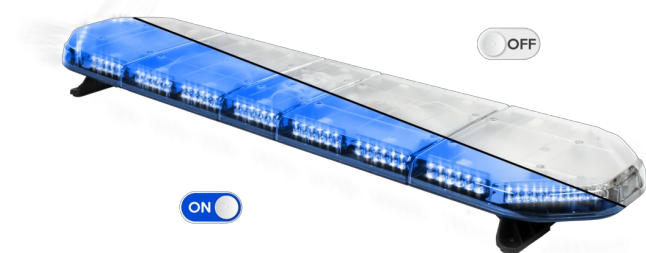

BARRAS DE LUCES LED

LEG139B24CB

Barra de luces LEGION LED | 139 cm | azul | 24V + caja de control

EAN: 5414184184978

Especificaciones

A solicitar por	1
Características	Con control (TRAFLEDCONTR.REV1)
Color	Azul
Color de lente	Transparente
Conector de techo	No, pero es posible como opción
Conexión	Extremo de cable abierto
Dimensiones	1387 mm x 331 mm x 59 mm (sin soportes de montaje)
ECE R65 Clase 2	Sí
EMC	EMC R10
EMC R10	Sí
Embalaje	Caja marrón con etiqueta
Fuente de luz	LED

Impermeable	Sí
Longitud	Grande (131 - 150 cm)
Longitud del cable (m)	4,50 m
Montaje	Fijo
Número de LEDs	132
Peso (kg)	15,800 Kg
Serie	Legión
Suministrado con	Cable, soportes de montaje universales, control, manual
Voltaje de funcionamiento	24V