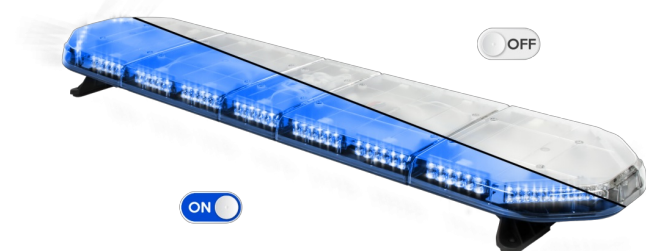

BARRAS DE LUCES LED

LEG139B24CB

Barra de luces LEGION LED | 139 cm | azul | 24V + caja de control

EAN: 5414184184978

Especificaciones

A solicitar por	1
Características	Con control (TRAFLEDCONTR.REV1)
Color	Azul
Color de lente	Transparente
Conector de techo	No, pero es posible como opción
Conexión	Extremo de cable abierto
Dimensiones	1387 mm x 331 mm x 59 mm (sin soportes de montaje)
ECE R65 Clase 2	Sí
EMC	EMC R10
EMC R10	Sí
Embalaje	Caja marrón con etiqueta
Fuente de luz	LED

Impermeable	Sí
Longitud del cable (m)	4,50 m
Montaje	Fijo
Número de LEDs	132
Peso (kg)	15,800 Kg
Rango de longitud	Grande (131 - 150 cm)
Serie	Legión
Suministrado con	Cable, soportes de montaje universales, control, manual
Voltaje de funcionamiento	24V