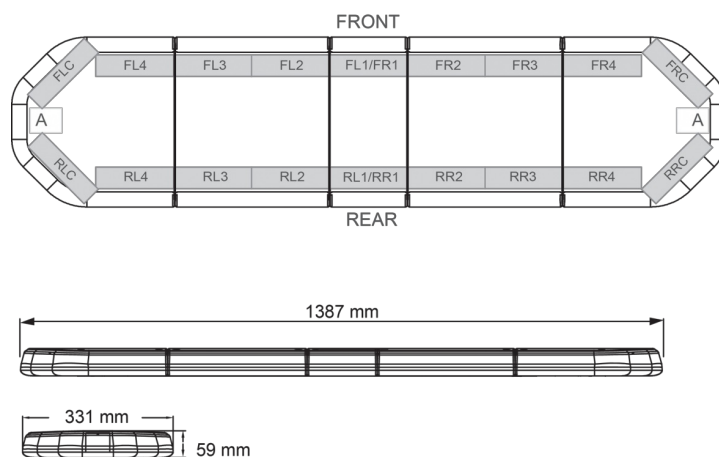

# BARRAS DE LUCES LED

LEGI39B24CB

Barra de luces LEGION LED | 139 cm | azul | 24V + caja de control

EAN: 5414184184978

## Especificaciones

|                   |  |
|-------------------|--|
| A solicitar por   | 1  |
| Características   | Con control (TRAFLEDCONTR.REV1)                    |
| Color             | Azul   |
| Color de lente    | Transparente                                       |
| Conector de techo | No, pero es posible como opción                    |
| Conexión          | Extremo de cable abierto                           |
| Dimensiones       | 1387 mm x 331 mm x 59 mm (sin soportes de montaje) |
| ECE R65 Clase 2   | Sí   |
| EMC               | EMC R10  |
| EMC R10           | Sí   |
| Embalaje          | Caja marrón con etiqueta                           |
| Fuente de luz     | LED  |

|                           |   |
|---------------------------|---|
| Impermeable               | Sí  |
| Longitud                  | Grande (131 - 150 cm)                                   |
| Longitud del cable (m)    | 4,50 m  |
| Montaje                   | Fijo  |
| Número de LEDs            | 132   |
| Peso (kg)                 | 15,800 Kg   |
| Serie                     | Legión  |
| Suministrado con          | Cable, soportes de montaje universales, control, manual |
| Voltaje de funcionamiento | 24V   |