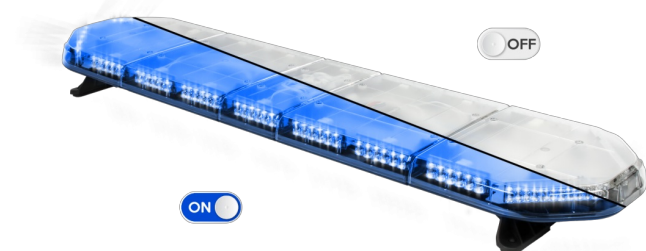

# BARRAS DE LUCES LED

LEGI39B24CB

Barra de luces LEGION LED | 139 cm | azul | 24V + caja de control

EAN: 5414184184978

## Especificaciones

|                   |  |
|-------------------|--|
| A solicitar por   | 1  |
| Características   | Con control (TRAFLEDCONTR.REV1)                    |
| Color             | Azul   |
| Color de lente    | Transparente                                       |
| Conector de techo | No, pero es posible como opción                    |
| Conexión          | Extremo de cable abierto                           |
| Dimensiones       | 1387 mm x 331 mm x 59 mm (sin soportes de montaje) |
| ECE R65 Clase 2   | Sí   |
| EMC               | EMC R10  |
| EMC R10           | Sí   |
| Embalaje          | Caja marrón con etiqueta                           |
| Fuente de luz     | LED  |

|                           |   |
|---------------------------|---|
| Impermeable               | Sí  |
| Longitud                  | Grande (131 - 150 cm)                                   |
| Longitud del cable (m)    | 4,50 m  |
| Montaje                   | Fijo  |
| Número de LEDs            | 132   |
| Peso (kg)                 | 15,800 Kg   |
| Serie                     | Legión  |
| Suministrado con          | Cable, soportes de montaje universales, control, manual |
| Voltaje de funcionamiento | 24V   |