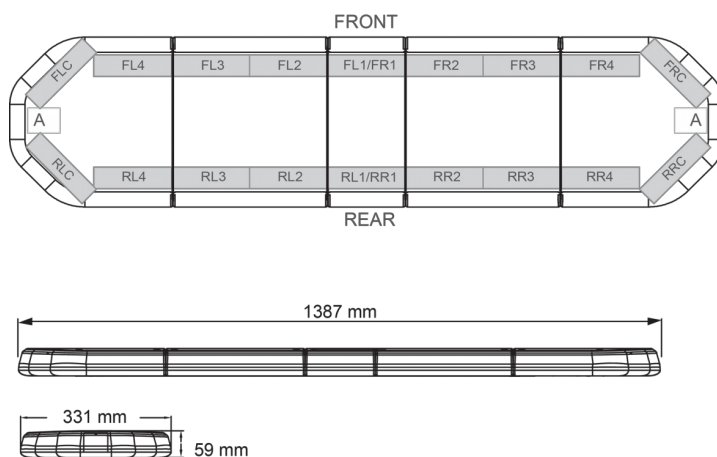

# BARRAS DE LUCES LED

LEG139B24CB

Barra de luces LEGION LED | 139 cm | azul | 24V + caja de control

EAN: 5414184184978

## Especificaciones

A solicitar por	1
Características	Con control (TRAFLEDCONTR.REV1)
Color	Azul
Color de lente	Transparente
Conector de techo	No, pero es posible como opción
Conexión	Extremo de cable abierto
Dimensiones	1387 mm x 331 mm x 59 mm (sin soportes de montaje)
ECE R65 Clase 2	Sí
EMC	EMC R10
EMC R10	Sí
Embalaje	Caja marrón con etiqueta
Fuente de luz	LED

Impermeable	Sí
Longitud	Grande (131 - 150 cm)
Longitud del cable (m)	4,50 m
Montaje	Fijo
Número de LEDs	132
Peso (kg)	15,800 Kg
Serie	Legión
Suministrado con	Cable, soportes de montaje universales, control, manual
Voltaje de funcionamiento	24V