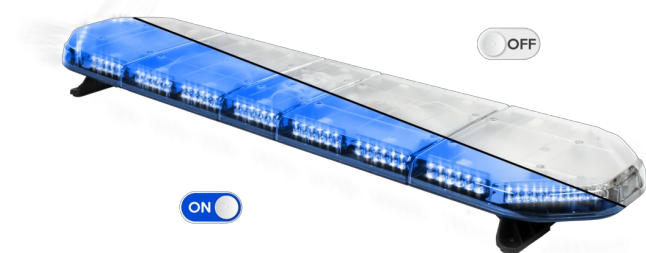

BARRAS DE LUCES LED

LEGI39B24CB

Barra de luces LEGION LED | 139 cm | azul | 24V + caja de control

EAN: 5414184184978

Especificaciones

A solicitar por	1
Características	Con control (TRAFLEDCONTR.REV1)
Color	Azul
Color de lente	Transparente
Conector de techo	No, pero es posible como opción
Conexión	Extremo de cable abierto
Dimensiones	1387 mm x 331 mm x 59 mm (sin soportes de montaje)
ECE R65 Clase 2	Sí
EMC	EMC R10
EMC R10	Sí
Embalaje	Caja marrón con etiqueta
Fuente de luz	LED

Impermeable	Sí
Longitud	Grande (131 - 150 cm)
Longitud del cable (m)	4,50 m
Montaje	Fijo
Número de LEDs	132
Peso (kg)	15,800 Kg
Serie	Legión
Suministrado con	Cable, soportes de montaje universales, control, manual
Voltaje de funcionamiento	24V