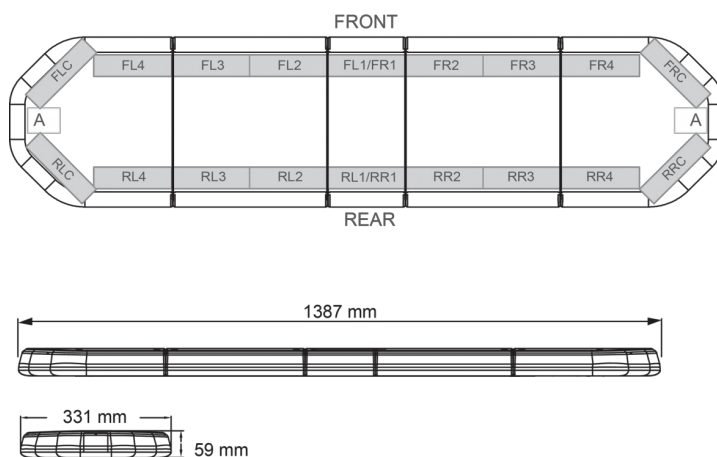

BARRAS DE LUCES LED

LEGI39B24CB

Barra de luces LEGION LED | 139 cm | azul | 24V + caja de control

EAN: 5414184184978

Especificaciones

A solicitar por	1
Características	Con control (TRAFLEDCONTR.REV1)
Color	Azul
Color de lente	Transparente
Conector de techo	No, pero es posible como opción
Conexión	Extremo de cable abierto
Dimensiones	1387 mm x 331 mm x 59 mm (sin soportes de montaje)
ECE R65 Clase 2	Sí
EMC	EMC R10
EMC R10	Sí
Embalaje	Caja marrón con etiqueta
Fuente de luz	LED

Impermeable	Sí
Longitud	Grande (131 - 150 cm)
Longitud del cable (m)	4,50 m
Montaje	Fijo
Número de LEDs	132
Peso (kg)	15,800 Kg
Serie	Legión
Suministrado con	Cable, soportes de montaje universales, control, manual
Voltaje de funcionamiento	24V