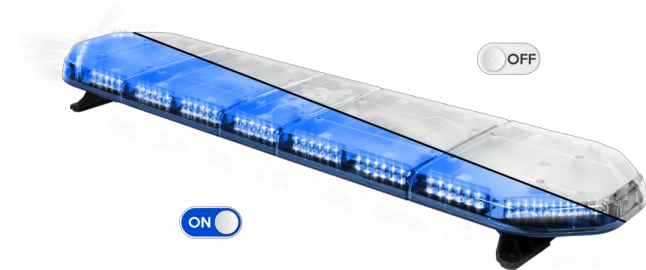

BARRAS DE LUCES LED

LEG139B24CB

Barra de luces LEGION LED | 139 cm | azul | 24V + caja de control

EAN: 5414184184978

Especificaciones

A solicitar por	1
Características	Con control (TRAFLEDCONTR.REV1)
Color	Azul
Color de lente	Transparente
Conector de techo	No, pero es posible como opción
Conexión	Extremo de cable abierto
Dimensiones	1387 mm x 331 mm x 59 mm (sin soportes de montaje)
ECE R65 Clase 2	Sí
EMC	EMC R10
EMC R10	Sí
Embalaje	Caja marrón con etiqueta
Fuente de luz	LED

Impermeable	Sí
Longitud	Grande (131 - 150 cm)
Longitud del cable (m)	4,50 m
Montaje	Fijo
Número de LEDs	132
Peso (kg)	15,800 Kg
Serie	Legión
Suministrado con	Cable, soportes de montaje universales, control, manual
Voltaje de funcionamiento	24V