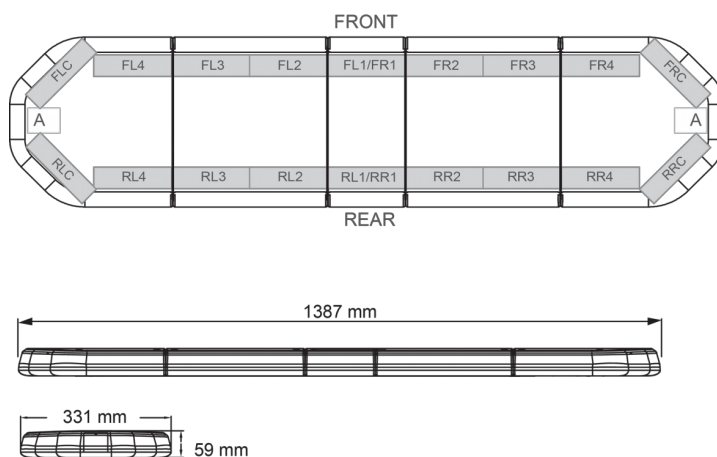

BARRAS DE LUCES LED

LEG139B24CB

Barra de luces LEGION LED | 139 cm | azul | 24V + caja de control

EAN: 5414184184978

Especificaciones

A solicitar por	1
Características	Con control (TRAFLEDCONTR.REV1)
Color	Azul
Color de lente	Transparente
Conector de techo	No, pero es posible como opción
Conexión	Extremo de cable abierto
Dimensiones	1387 mm x 331 mm x 59 mm (sin soportes de montaje)
ECE R65 Clase 2	Sí
EMC	EMC R10
EMC R10	Sí
Embalaje	Caja marrón con etiqueta
Fuente de luz	LED

Impermeable	Sí
Longitud del cable (m)	4,50 m
Montaje	Fijo
Número de LEDs	132
Peso (kg)	15,800 Kg
Rango de longitud	Grande (131 - 150 cm)
Serie	Legión
Suministrado con	Cable, soportes de montaje universales, control, manual
Voltaje de funcionamiento	24V