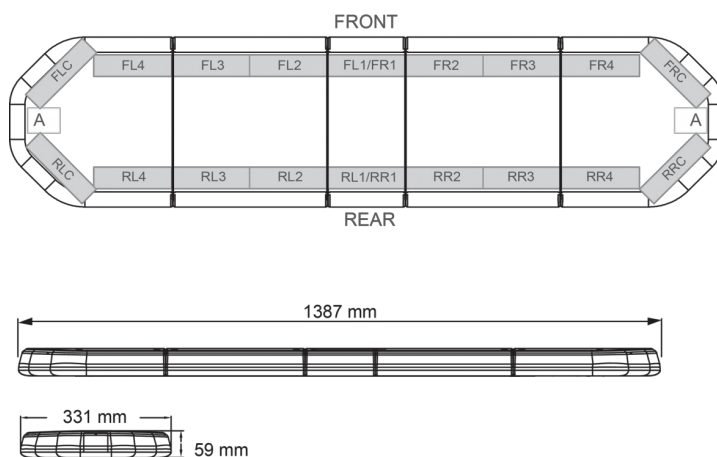

BARRAS DE LUCES LED

LEG139B24CB

Barra de luces LEGION LED | 139 cm | azul | 24V + caja de control

EAN: 5414184184978

Especificaciones

A solicitar por	1
Características	Con control (TRAFLEDCONTR.REV1)
Color	Azul
Color de lente	Transparente
Conector de techo	No, pero es posible como opción
Conexión	Extremo de cable abierto
Dimensiones	1387 mm x 331 mm x 59 mm (sin soportes de montaje)
ECE R65 Clase 2	Sí
EMC	EMC R10
EMC R10	Sí
Embalaje	Caja marrón con etiqueta
Fuente de luz	LED

Impermeable	Sí
Longitud	Grande (131 - 150 cm)
Longitud del cable (m)	4,50 m
Montaje	Fijo
Número de LEDs	132
Peso (kg)	15,800 Kg
Serie	Legión
Suministrado con	Cable, soportes de montaje universales, control, manual
Voltaje de funcionamiento	24V