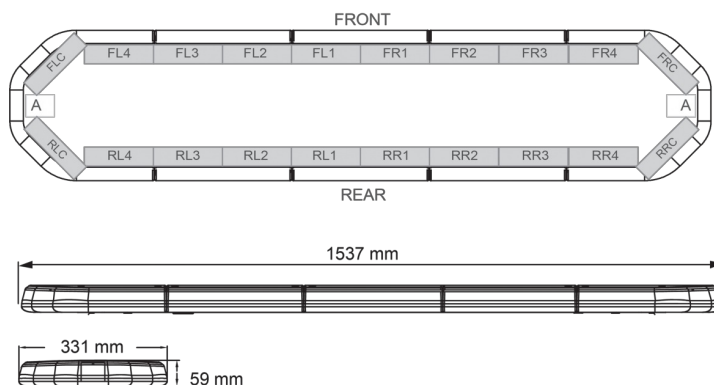

# BARRAS DE LUCES LED

LEG154B12CB

Barra de luces LEGION LED | 154 cm | azul | 12V + caja de control

EAN: 5414184784567

## Especificaciones

A solicitar por	1	Embalaje	Caja marrón con etiqueta
Características	Con control (TRAFLEDCONTR.REV1)	Fuente de luz	LED
Color	Azul	Impermeable	Sí
Color de lente	Transparente	Longitud	X-Grande (151 - 200 cm)
Conector de techo	No, pero es posible como opción	Longitud del cable (m)	4,50 m
Conexión	Extremo de cable abierto	Montaje	Fijo
Consumo de corriente Amp	18 Amp	Número de LEDs	144
Dimensiones	1537 mm x 331 mm x 59 mm (sin soportes de montaje)	Peso (kg)	16,700 Kg
ECE R65 Clase 2	Sí	Serie	Legión
EMC	EMC R10	Suministrado con	Cable, soportes de montaje universales, control, manual
EMC R10	Sí	Voltaje de funcionamiento	12V