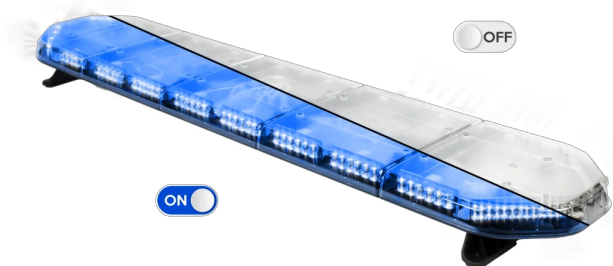

BARRAS DE LUCES LED

LEG154B12CB

Barra de luces LEGION LED | 154 cm | azul | 12V + caja de control

EAN: 5414184784567

Especificaciones

A solicitar por	1
Características	Con control (TRAFLEDCONTR.REV1)
Color	Azul
Color de lente	Transparente
Conector de techo	No, pero es posible como opción
Conexión	Extremo de cable abierto
Consumo de corriente Amp	18 Amp
Dimensiones	1537 mm x 331 mm x 59 mm (sin soportes de montaje)
ECE R65 Clase 2	Sí
EMC	EMC R10
EMC R10	Sí

Embalaje	Caja marrón con etiqueta
Fuente de luz	LED
Impermeable	Sí
Longitud del cable (m)	4,50 m
Montaje	Fijo
Número de LEDs	144
Peso (kg)	16,700 Kg
Rango de longitud	X-Grande (151 - 200 cm)
Serie	Legión
Suministrado con	Cable, soportes de montaje universales, control, manual
Voltaje de funcionamiento	12V