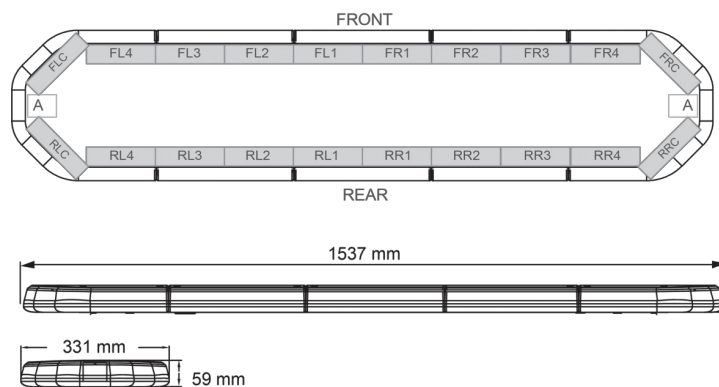

BARRAS DE LUCES LED

LEG154B12CB

Barra de luces LEGION LED | 154 cm | azul | 12V + caja de control

EAN: 5414184784567

Especificaciones

A solicitar por	1
Características	Con control (TRAFLEDCONTR.REV1)
Color	Azul
Color de lente	Transparente
Conector de techo	No, pero es posible como opción
Conexión	Extremo de cable abierto
Consumo de corriente Amp	18 Amp
Dimensiones	1537 mm x 331 mm x 59 mm (sin soportes de montaje)
ECE R65 Clase 2	Sí
EMC	EMC R10
EMC R10	Sí

Embalaje	Caja marrón con etiqueta
Fuente de luz	LED
Impermeable	Sí
Longitud	X-Grande (151 - 200 cm)
Longitud del cable (m)	4,50 m
Montaje	Fijo
Número de LEDs	144
Peso (kg)	16,700 Kg
Serie	Legión
Suministrado con	Cable, soportes de montaje universales, control, manual
Voltaje de funcionamiento	12V