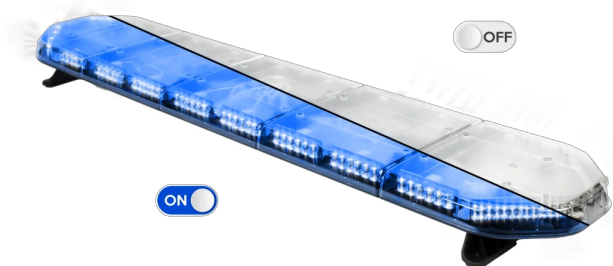

BARRAS DE LUCES LED

LEG154B12CB

Barra de luces LEGION LED | 154 cm | azul | 12V + caja de control

EAN: 5414184784567

Especificaciones

A solicitar por	1
Características	Con control (TRAFLEDCONTR.REV1)
Color	Azul
Color de lente	Transparente
Conector de techo	No, pero es posible como opción
Conexión	Extremo de cable abierto
Consumo de corriente Amp	18 Amp
Dimensiones	1537 mm x 331 mm x 59 mm (sin soportes de montaje)
ECE R65 Clase 2	Sí
EMC	EMC R10
EMC R10	Sí

Embalaje	Caja marrón con etiqueta
Fuente de luz	LED
Impermeable	Sí
Longitud	X-Grande (151 - 200 cm)
Longitud del cable (m)	4,50 m
Montaje	Fijo
Número de LEDs	144
Peso (kg)	16,700 Kg
Serie	Legión
Suministrado con	Cable, soportes de montaje universales, control, manual
Voltaje de funcionamiento	12V