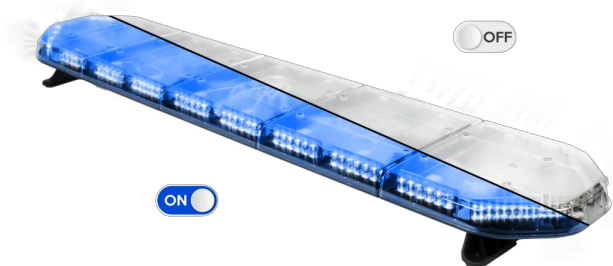

# BARRAS DE LUCES LED

LEG154B12CB

Barra de luces LEGION LED | 154 cm | azul | 12V + caja de control

EAN: 5414184784567

## Especificaciones

A solicitar por	1	Embalaje	Caja marrón con etiqueta
Características	Con control (TRAFLEDCONTR.REV1)	Fuente de luz	LED
Color	Azul	Impermeable	Sí
Color de lente	Transparente	Longitud	X-Grande (151 - 200 cm)
Conector de techo	No, pero es posible como opción	Longitud del cable (m)	4,50 m
Conexión	Extremo de cable abierto	Montaje	Fijo
Consumo de corriente Amp	18 Amp	Número de LEDs	144
Dimensiones	1537 mm x 331 mm x 59 mm (sin soportes de montaje)	Peso (kg)	16,700 Kg
ECE R65 Clase 2	Sí	Serie	Legión
EMC	EMC R10	Suministrado con	Cable, soportes de montaje universales, control, manual
EMC R10	Sí	Voltaje de funcionamiento	12V