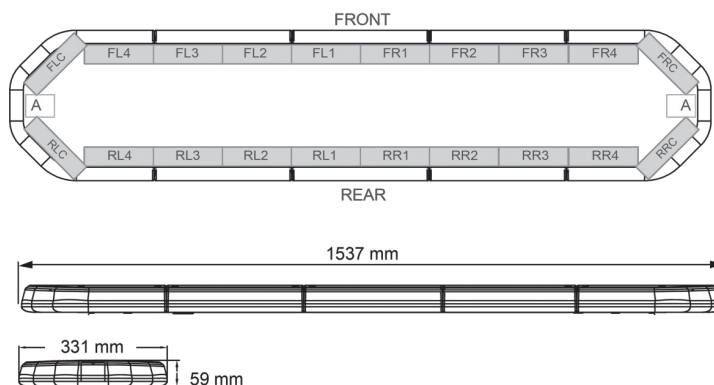

BARRAS DE LUCES LED

LEG154B12CB

Barra de luces LEGION LED | 154 cm | azul | 12V + caja de control

EAN: 5414184784567

Especificaciones

A solicitar por	1
Características	Con control (TRAFLEDCONTR.REV1)
Color	Azul
Color de lente	Transparente
Conector de techo	No, pero es posible como opción
Conexión	Extremo de cable abierto
Consumo de corriente Amp	18 Amp
Dimensiones	1537 mm x 331 mm x 59 mm (sin soportes de montaje)
ECE R65 Clase 2	Sí
EMC	EMC R10
EMC R10	Sí

Embalaje	Caja marrón con etiqueta
Fuente de luz	LED
Impermeable	Sí
Longitud del cable (m)	4,50 m
Montaje	Fijo
Número de LEDs	144
Peso (kg)	16,700 Kg
Rango de longitud	X-Grande (151 - 200 cm)
Serie	Legión
Suministrado con	Cable, soportes de montaje universales, control, manual
Voltaje de funcionamiento	12V