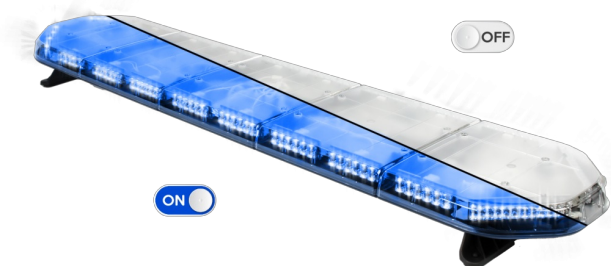

BARRAS DE LUCES LED

LEG154B12CB

Barra de luces LEGION LED | 154 cm | azul | 12V + caja de control

EAN: 5414184784567

Especificaciones

A solicitar por	1
Características	Con control (TRAFLEDCONTR.REV1)
Color	Azul
Color de lente	Transparente
Conector de techo	No, pero es posible como opción
Conexión	Extremo de cable abierto
Consumo de corriente Amp	18 Amp
Dimensiones	1537 mm x 331 mm x 59 mm (sin soportes de montaje)
ECE R65 Clase 2	Sí
EMC	EMC R10
EMC R10	Sí

Embalaje	Caja marrón con etiqueta
Fuente de luz	LED
Impermeable	Sí
Longitud	X-Grande (151 - 200 cm)
Longitud del cable (m)	4,50 m
Montaje	Fijo
Número de LEDs	144
Peso (kg)	16,700 Kg
Serie	Legión
Suministrado con	Cable, soportes de montaje universales, control, manual
Voltaje de funcionamiento	12V