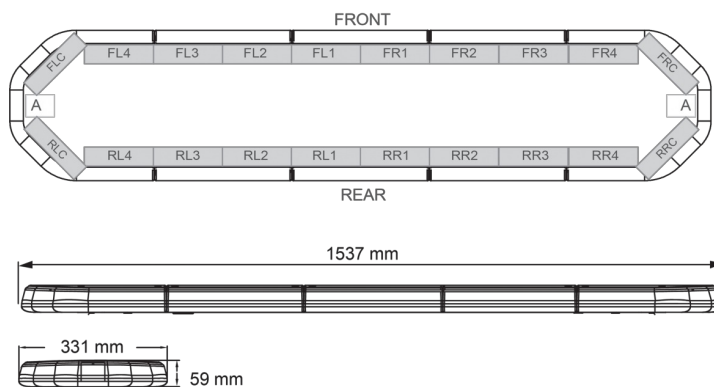

BARRAS DE LUCES LED

LEG154B12CB

Barra de luces LEGION LED | 154 cm | azul | 12V + caja de control

EAN: 5414184784567

Especificaciones

A solicitar por	1
Características	Con control (TRAFLEDCONTR.REV1)
Color	Azul
Color de lente	Transparente
Conector de techo	No, pero es posible como opción
Conexión	Extremo de cable abierto
Consumo de corriente Amp	18 Amp
Dimensiones	1537 mm x 331 mm x 59 mm (sin soportes de montaje)
ECE R65 Clase 2	Sí
EMC	EMC R10
EMC R10	Sí

Embalaje	Caja marrón con etiqueta
Fuente de luz	LED
Impermeable	Sí
Longitud	X-Grande (151 - 200 cm)
Longitud del cable (m)	4,50 m
Montaje	Fijo
Número de LEDs	144
Peso (kg)	16,700 Kg
Serie	Legión
Suministrado con	Cable, soportes de montaje universales, control, manual
Voltaje de funcionamiento	12V