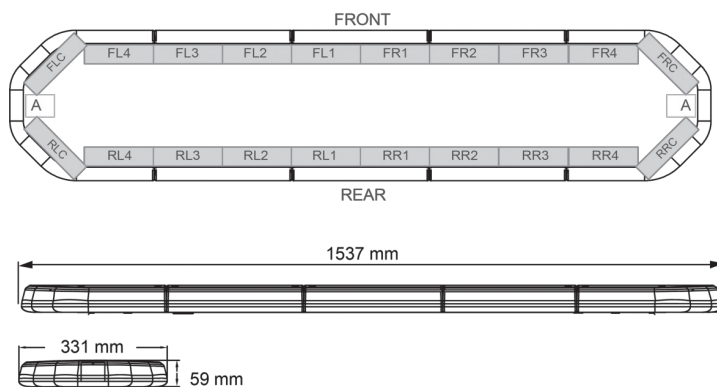

BARRAS DE LUCES LED

LEG154B12CB

Barra de luces LEGION LED | 154 cm | azul | 12V + caja de control

EAN: 5414184784567

Especificaciones

A solicitar por	1
Características	Con control (TRAFLEDCONTR.REV1)
Color	Azul
Color de lente	Transparente
Conector de techo	No, pero es posible como opción
Conexión	Extremo de cable abierto
Consumo de corriente Amp	18 Amp
Dimensiones	1537 mm x 331 mm x 59 mm (sin soportes de montaje)
ECE R65 Clase 2	Sí
EMC	EMC R10
EMC R10	Sí

Embalaje	Caja marrón con etiqueta
Fuente de luz	LED
Impermeable	Sí
Longitud	X-Grande (151 - 200 cm)
Longitud del cable (m)	4,50 m
Montaje	Fijo
Número de LEDs	144
Peso (kg)	16,700 Kg
Serie	Legión
Suministrado con	Cable, soportes de montaje universales, control, manual
Voltaje de funcionamiento	12V