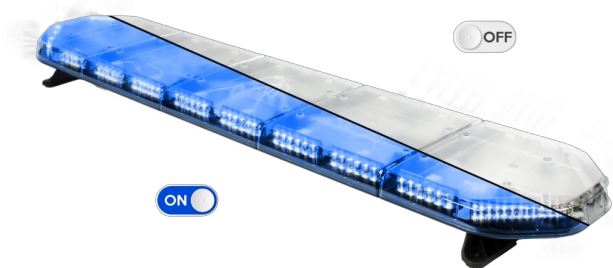

BARRAS DE LUCES LED

LEG154B24

Barra de luces LEGION LED | 154 cm | azul | 24V

EAN: 5414184501164

Especificaciones

A solicitar por	1
Características	Sin control, sin conector de techo
Color	Azul
Color de lente	Transparente
Conector de techo	No, pero es posible como opción
Conexión	Extremo de cable abierto
Dimensiones	1537 mm x 331 mm x 59 mm (sin soportes de montaje)
ECE R65 Clase 2	Sí
EMC	EMC R10
EMC R10	Sí
Embalaje	Caja marrón con etiqueta
Fuente de luz	LED

Impermeable	Sí
Longitud	X-Grande (151 - 200 cm)
Longitud del cable (m)	4,50 m
Montaje	Fijo
Número de LEDs	144
Peso (kg)	16,500 Kg
Serie	Legión
Suministrado con	Cable, soportes de montaje universales, manual
Voltaje de funcionamiento	24V