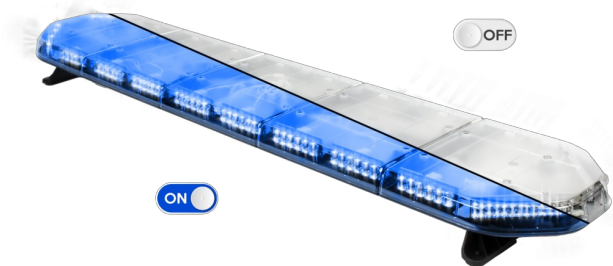

BARRAS DE LUCES LED

LEG154B24

Barra de luces LEGION LED | 154 cm | azul | 24V

EAN: 5414184501164

Especificaciones

A solicitar por	1
Características	Sin control, sin conector de techo
Color	Azul
Color de lente	Transparente
Conector de techo	No, pero es posible como opción
Conexión	Extremo de cable abierto
Dimensiones	1537 mm x 331 mm x 59 mm (sin soportes de montaje)
ECE R65 Clase 2	Sí
EMC	EMC R10
EMC R10	Sí
Embalaje	Caja marrón con etiqueta
Fuente de luz	LED

Impermeable	Sí
Longitud del cable (m)	4,50 m
Montaje	Fijo
Número de LEDs	144
Peso (kg)	16,500 Kg
Rango de longitud	X-Grande (151 - 200 cm)
Serie	Legión
Suministrado con	Cable, soportes de montaje universales, manual
Voltaje de funcionamiento	24V