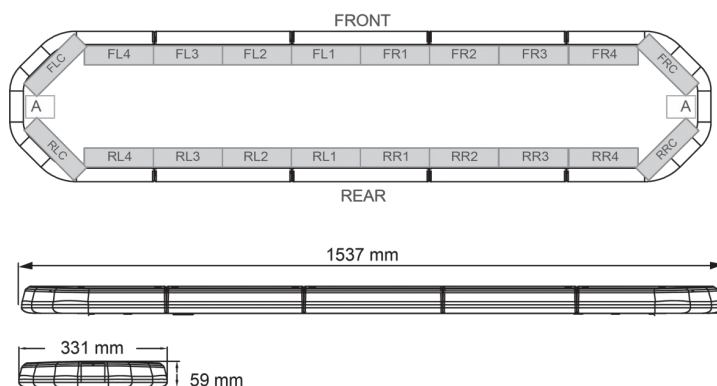

BARRAS DE LUCES LED

LEG154B24

Barra de luces LEGION LED | 154 cm | azul | 24V

EAN: 5414184501164

Especificaciones

A solicitar por	1
Características	Sin control, sin conector de techo
Color	Azul
Color de lente	Transparente
Conector de techo	No, pero es posible como opción
Conexión	Extremo de cable abierto
Dimensiones	1537 mm x 331 mm x 59 mm (sin soportes de montaje)
ECE R65 Clase 2	Sí
EMC	EMC R10
EMC R10	Sí
Embalaje	Caja marrón con etiqueta
Fuente de luz	LED

Impermeable	Sí
Longitud	X-Grande (151 - 200 cm)
Longitud del cable (m)	4,50 m
Montaje	Fijo
Número de LEDs	144
Peso (kg)	16,500 Kg
Serie	Legión
Suministrado con	Cable, soportes de montaje universales, manual
Voltaje de funcionamiento	24V