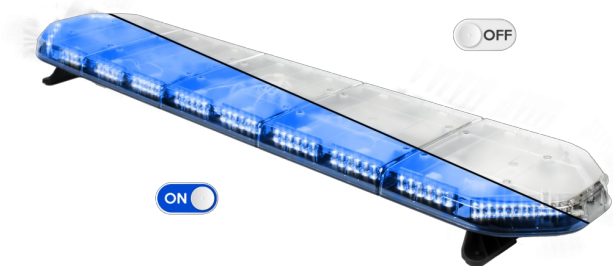

BARRAS DE LUCES LED

LEG154B24

Barra de luces LEGION LED | 154 cm | azul | 24V

EAN: 5414184501164

Especificaciones

A solicitar por	1	Impermeable	Sí
Características	Sin control, sin conector de techo	Longitud	X-Grande (151 - 200 cm)
Color	Azul	Longitud del cable (m)	4,50 m
Color de lente	Transparente	Montaje	Fijo
Conector de techo	No, pero es posible como opción	Número de LEDs	144
Conexión	Extremo de cable abierto	Peso (kg)	16,500 Kg
Dimensiones	1537 mm x 331 mm x 59 mm (sin soportes de montaje)	Serie	Legión
ECE R65 Clase 2	Sí	Suministrado con	Cable, soportes de montaje universales, manual
EMC	EMC R10	Voltaje de funcionamiento	24V
EMC R10	Sí		
Embalaje	Caja marrón con etiqueta		
Fuente de luz	LED		