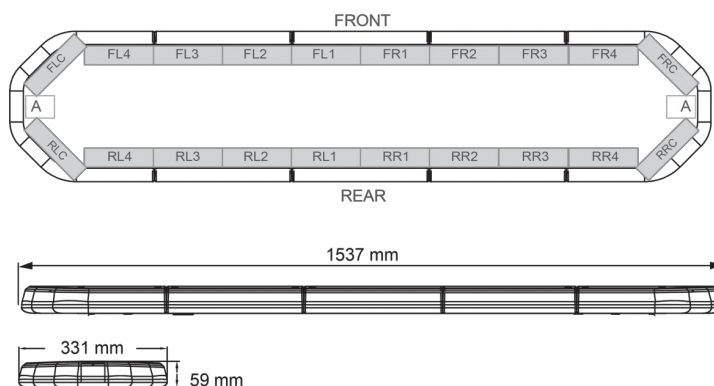

BARRAS DE LUCES LED

LEG154B24

Barra de luces LEGION LED | 154 cm | azul | 24V

EAN: 5414184501164

Especificaciones

A solicitar por	1
Características	Sin control, sin conector de techo
Color	Azul
Color de lente	Transparente
Conector de techo	No, pero es posible como opción
Conexión	Extremo de cable abierto
Dimensiones	1537 mm x 331 mm x 59 mm (sin soportes de montaje)
ECE R65 Clase 2	Sí
EMC	EMC R10
EMC R10	Sí
Embalaje	Caja marrón con etiqueta
Fuente de luz	LED

Impermeable	Sí
Longitud del cable (m)	4,50 m
Montaje	Fijo
Número de LEDs	144
Peso (kg)	16,500 Kg
Rango de longitud	X-Grande (151 - 200 cm)
Serie	Legión
Suministrado con	Cable, soportes de montaje universales, manual
Voltaje de funcionamiento	24V