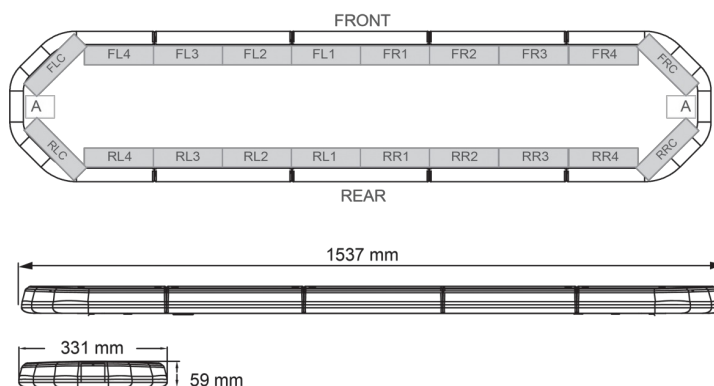

BARRAS DE LUCES LED

LEG154B24

Barra de luces LEGION LED | 154 cm | azul | 24V

EAN: 5414184501164

Especificaciones

A solicitar por	1
Características	Sin control, sin conector de techo
Color	Azul
Color de lente	Transparente
Conector de techo	No, pero es posible como opción
Conexión	Extremo de cable abierto
Dimensiones	1537 mm x 331 mm x 59 mm (sin soportes de montaje)
ECE R65 Clase 2	Sí
EMC	EMC R10
EMC R10	Sí
Embalaje	Caja marrón con etiqueta
Fuente de luz	LED

Impermeable	Sí
Longitud	X-Grande (151 - 200 cm)
Longitud del cable (m)	4,50 m
Montaje	Fijo
Número de LEDs	144
Peso (kg)	16,500 Kg
Serie	Legión
Suministrado con	Cable, soportes de montaje universales, manual
Voltaje de funcionamiento	24V