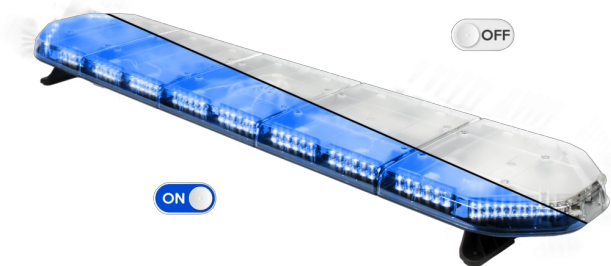

BARRAS DE LUCES LED

LEG154B24

Barra de luces LEGION LED | 154 cm | azul | 24V

EAN: 5414184501164

Especificaciones

A solicitar por	1
Características	Sin control, sin conector de techo
Color	Azul
Color de lente	Transparente
Conector de techo	No, pero es posible como opción
Conexión	Extremo de cable abierto
Dimensiones	1537 mm x 331 mm x 59 mm (sin soportes de montaje)
ECE R65 Clase 2	Sí
EMC	EMC R10
EMC R10	Sí
Embalaje	Caja marrón con etiqueta
Fuente de luz	LED

Impermeable	Sí
Longitud	X-Grande (151 - 200 cm)
Longitud del cable (m)	4,50 m
Montaje	Fijo
Número de LEDs	144
Peso (kg)	16,500 Kg
Serie	Legión
Suministrado con	Cable, soportes de montaje universales, manual
Voltaje de funcionamiento	24V