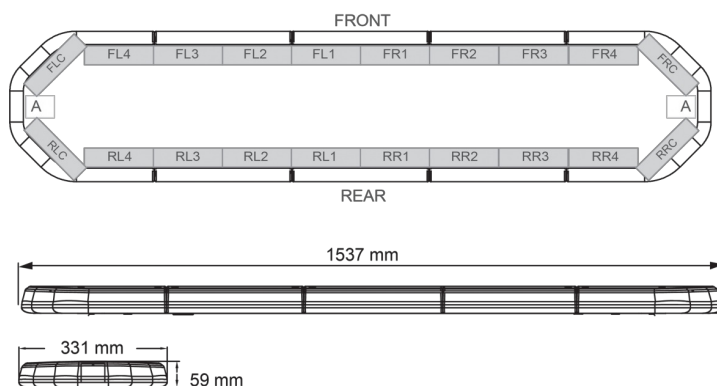

BARRAS DE LUCES LED

LEG154B24

Barra de luces LEGION LED | 154 cm | azul | 24V

EAN: 5414184501164

Especificaciones

A solicitar por	1	Impermeable	Sí
Características	Sin control, sin conector de techo	Longitud	X-Grande (151 - 200 cm)
Color	Azul	Longitud del cable (m)	4,50 m
Color de lente	Transparente	Montaje	Fijo
Conector de techo	No, pero es posible como opción	Número de LEDs	144
Conexión	Extremo de cable abierto	Peso (kg)	16,500 Kg
Dimensiones	1537 mm x 331 mm x 59 mm (sin soportes de montaje)	Serie	Legión
ECE R65 Clase 2	Sí	Suministrado con	Cable, soportes de montaje universales, manual
EMC	EMC R10	Voltaje de funcionamiento	24V
EMC R10	Sí		
Embalaje	Caja marrón con etiqueta		
Fuente de luz	LED		