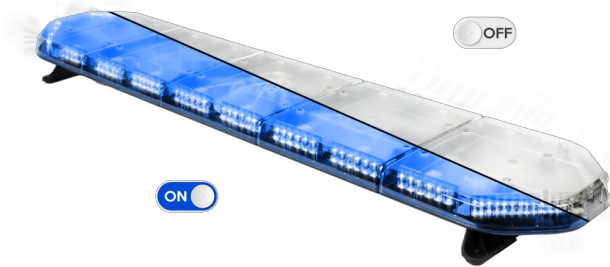

# BARRAS DE LUCES LED

LEG154B24CB

Barra de luces LEGION LED | 154 cm | azul | 24V + caja de control

EAN: 5414184791282

## Especificaciones

A solicitar por	1
Características	Con control (TRAFLEDCONTR.REV1)
Color	Azul
Color de lente	Transparente
Conector de techo	No, pero es posible como opción
Conexión	Extremo de cable abierto
Dimensiones	1537 mm x 331 mm x 59 mm (sin soportes de montaje)
ECE R65 Clase 2	Sí
EMC	EMC R10
EMC R10	Sí
Embalaje	Caja marrón con etiqueta
Fuente de luz	LED

Impermeable	Sí
Longitud	X-Grande (151 - 200 cm)
Longitud del cable (m)	4,50 m
Montaje	Fijo
Número de LEDs	144
Peso (kg)	16,700 Kg
Serie	Legión
Suministrado con	Cable, soportes de montaje universales, control, manual
Voltaje de funcionamiento	24V