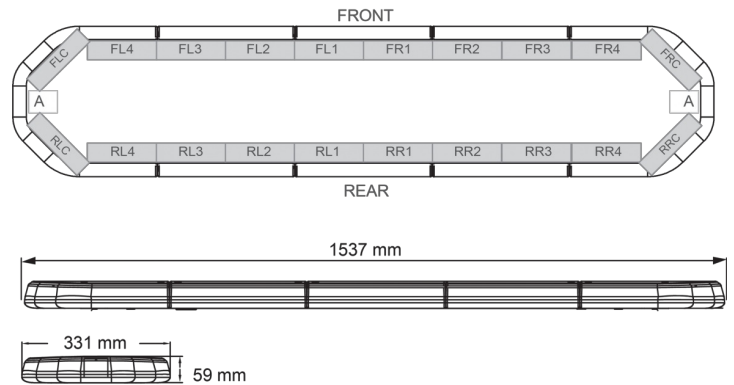

# BARRAS DE LUCES LED

LEG154B24CB

Barra de luces LEGION LED | 154 cm | azul | 24V + caja de control

EAN: 5414184791282

## Especificaciones

A solicitar por	1
Características	Con control (TRAFLEDCONTR.REV1)
Color	Azul
Color de lente	Transparente
Conector de techo	No, pero es posible como opción
Conexión	Extremo de cable abierto
Dimensiones	1537 mm x 331 mm x 59 mm (sin soportes de montaje)
ECE R65 Clase 2	Sí
EMC	EMC R10
EMC R10	Sí
Embalaje	Caja marrón con etiqueta
Fuente de luz	LED

Impermeable	Sí
Longitud	X-Grande (151 - 200 cm)
Longitud del cable (m)	4,50 m
Montaje	Fijo
Número de LEDs	144
Peso (kg)	16,700 Kg
Serie	Legión
Suministrado con	Cable, soportes de montaje universales, control, manual
Voltaje de funcionamiento	24V