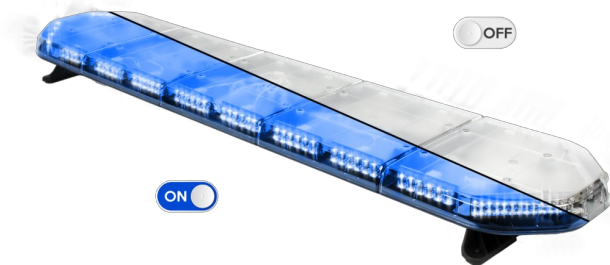

BARRAS DE LUCES LED

LEG154B24CB

Barra de luces LEGION LED | 154 cm | azul | 24V + caja de control

EAN: 5414184791282

Especificaciones

A solicitar por	1
Características	Con control (TRAFLEDCONTR.REV1)
Color	Azul
Color de lente	Transparente
Conector de techo	No, pero es posible como opción
Conexión	Extremo de cable abierto
Dimensiones	1537 mm x 331 mm x 59 mm (sin soportes de montaje)
ECE R65 Clase 2	Sí
EMC	EMC R10
EMC R10	Sí
Embalaje	Caja marrón con etiqueta
Fuente de luz	LED

Impermeable	Sí
Longitud	X-Grande (151 - 200 cm)
Longitud del cable (m)	4,50 m
Montaje	Fijo
Número de LEDs	144
Peso (kg)	16,700 Kg
Serie	Legión
Suministrado con	Cable, soportes de montaje universales, control, manual
Voltaje de funcionamiento	24V