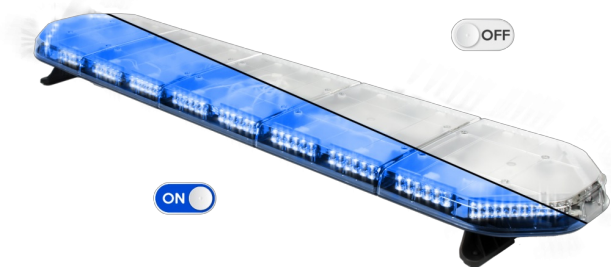

# BARRAS DE LUCES LED

LEG154B24CB

Barra de luces LEGION LED | 154 cm | azul | 24V + caja de control

EAN: 5414184791282

## Especificaciones

A solicitar por	1
Características	Con control (TRAFLEDCONTR.REV1)
Color	Azul
Color de lente	Transparente
Conector de techo	No, pero es posible como opción
Conexión	Extremo de cable abierto
Dimensiones	1537 mm x 331 mm x 59 mm (sin soportes de montaje)
ECE R65 Clase 2	Sí
EMC	EMC R10
EMC R10	Sí
Embalaje	Caja marrón con etiqueta
Fuente de luz	LED

Impermeable	Sí
Longitud del cable (m)	4,50 m
Montaje	Fijo
Número de LEDs	144
Peso (kg)	16,700 Kg
Rango de longitud	X-Grande (151 - 200 cm)
Serie	Legión
Suministrado con	Cable, soportes de montaje universales, control, manual
Voltaje de funcionamiento	24V