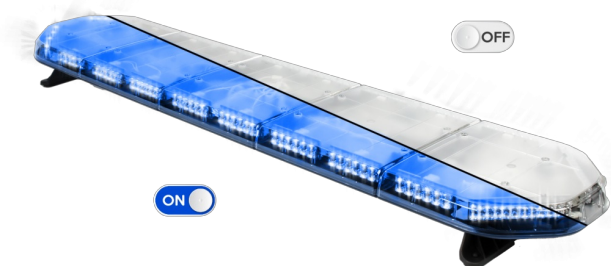

BARRAS DE LUCES LED

LEG154B24CB

Barra de luces LEGION LED | 154 cm | azul | 24V + caja de control

EAN: 5414184791282

Especificaciones

A solicitar por	1
Características	Con control (TRAFLEDCONTR.REV1)
Color	Azul
Color de lente	Transparente
Conector de techo	No, pero es posible como opción
Conexión	Extremo de cable abierto
Dimensiones	1537 mm x 331 mm x 59 mm (sin soportes de montaje)
ECE R65 Clase 2	Sí
EMC	EMC R10
EMC R10	Sí
Embalaje	Caja marrón con etiqueta
Fuente de luz	LED

Impermeable	Sí
Longitud	X-Grande (151 - 200 cm)
Longitud del cable (m)	4,50 m
Montaje	Fijo
Número de LEDs	144
Peso (kg)	16,700 Kg
Serie	Legión
Suministrado con	Cable, soportes de montaje universales, control, manual
Voltaje de funcionamiento	24V