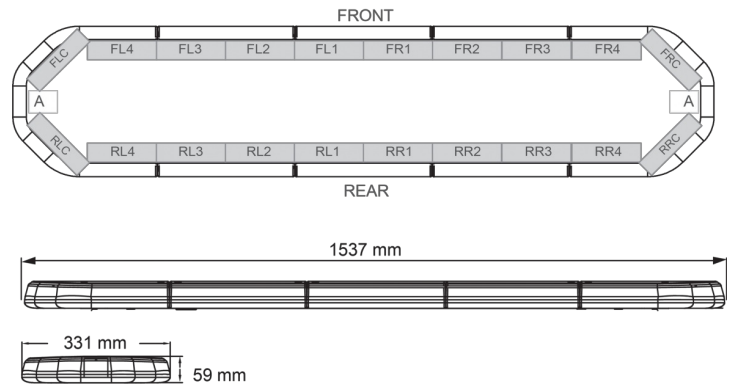

BARRAS DE LUCES LED

LEG154B24CB

Barra de luces LEGION LED | 154 cm | azul | 24V + caja de control

EAN: 5414184791282

Especificaciones

A solicitar por	1
Características	Con control (TRAFLEDCONTR.REV1)
Color	Azul
Color de lente	Transparente
Conector de techo	No, pero es posible como opción
Conexión	Extremo de cable abierto
Dimensiones	1537 mm x 331 mm x 59 mm (sin soportes de montaje)
ECE R65 Clase 2	Sí
EMC	EMC R10
EMC R10	Sí
Embalaje	Caja marrón con etiqueta
Fuente de luz	LED

Impermeable	Sí
Longitud	X-Grande (151 - 200 cm)
Longitud del cable (m)	4,50 m
Montaje	Fijo
Número de LEDs	144
Peso (kg)	16,700 Kg
Serie	Legión
Suministrado con	Cable, soportes de montaje universales, control, manual
Voltaje de funcionamiento	24V