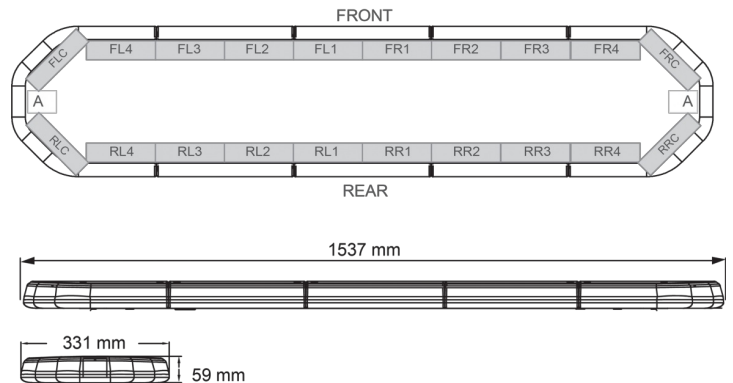

# BARRAS DE LUCES LED

LEG154B24CB

Barra de luces LEGION LED | 154 cm | azul | 24V + caja de control

EAN: 5414184791282

## Especificaciones

A solicitar por	1
Características	Con control (TRAFLEDCONTR.REV1)
Color	Azul
Color de lente	Transparente
Conector de techo	No, pero es posible como opción
Conexión	Extremo de cable abierto
Dimensiones	1537 mm x 331 mm x 59 mm (sin soportes de montaje)
ECE R65 Clase 2	Sí
EMC	EMC R10
EMC R10	Sí
Embalaje	Caja marrón con etiqueta
Fuente de luz	LED

Impermeable	Sí
Longitud del cable (m)	4,50 m
Montaje	Fijo
Número de LEDs	144
Peso (kg)	16,700 Kg
Rango de longitud	X-Grande (151 - 200 cm)
Serie	Legión
Suministrado con	Cable, soportes de montaje universales, control, manual
Voltaje de funcionamiento	24V