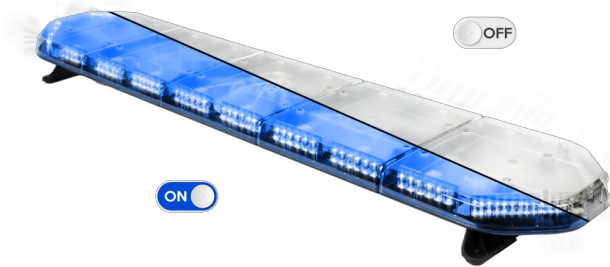

BARRAS DE LUCES LED

LEG154B24CB

Barra de luces LEGION LED | 154 cm | azul | 24V + caja de control

EAN: 5414184791282

Especificaciones

A solicitar por	1
Características	Con control (TRAFLEDCONTR.REV1)
Color	Azul
Color de lente	Transparente
Conector de techo	No, pero es posible como opción
Conexión	Extremo de cable abierto
Dimensiones	1537 mm x 331 mm x 59 mm (sin soportes de montaje)
ECE R65 Clase 2	Sí
EMC	EMC R10
EMC R10	Sí
Embalaje	Caja marrón con etiqueta
Fuente de luz	LED

Impermeable	Sí
Longitud	X-Grande (151 - 200 cm)
Longitud del cable (m)	4,50 m
Montaje	Fijo
Número de LEDs	144
Peso (kg)	16,700 Kg
Serie	Legión
Suministrado con	Cable, soportes de montaje universales, control, manual
Voltaje de funcionamiento	24V