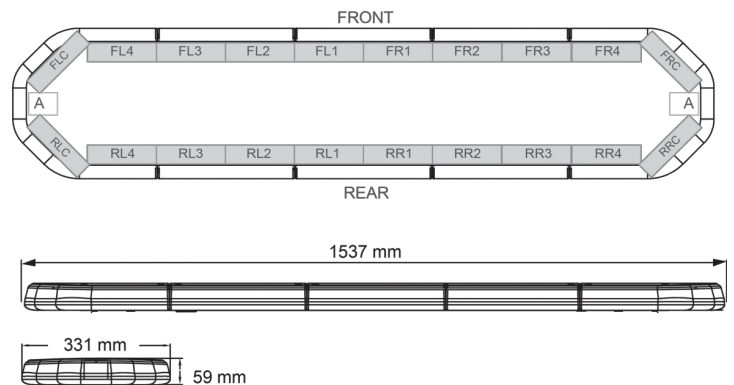

BARRAS DE LUCES LED

LEG154B24CB

Barra de luces LEGION LED | 154 cm | azul | 24V + caja de control

EAN: 5414184791282

Especificaciones

A solicitar por	1
Características	Con control (TRAFLEDCONTR.REV1)
Color	Azul
Color de lente	Transparente
Conector de techo	No, pero es posible como opción
Conexión	Extremo de cable abierto
Dimensiones	1537 mm x 331 mm x 59 mm (sin soportes de montaje)
ECE R65 Clase 2	Sí
EMC	EMC R10
EMC R10	Sí
Embalaje	Caja marrón con etiqueta
Fuente de luz	LED

Impermeable	Sí
Longitud	X-Grande (151 - 200 cm)
Longitud del cable (m)	4,50 m
Montaje	Fijo
Número de LEDs	144
Peso (kg)	16,700 Kg
Serie	Legión
Suministrado con	Cable, soportes de montaje universales, control, manual
Voltaje de funcionamiento	24V