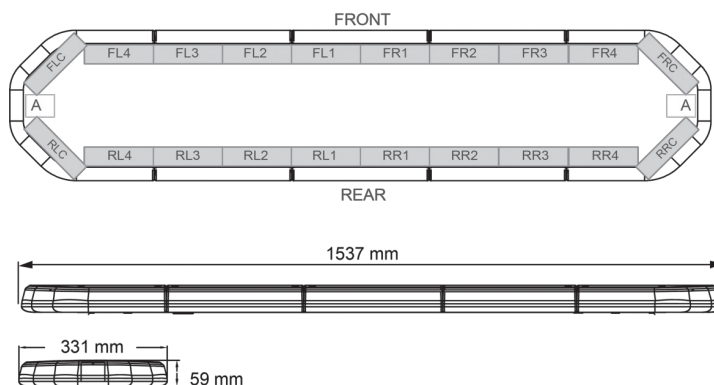

BARRAS DE LUCES LED

LEG154B24CB

Barra de luces LEGION LED | 154 cm | azul | 24V + caja de control

EAN: 5414184791282

Especificaciones

A solicitar por	1
Características	Con control (TRAFLEDCONTR.REV1)
Color	Azul
Color de lente	Transparente
Conector de techo	No, pero es posible como opción
Conexión	Extremo de cable abierto
Dimensiones	1537 mm x 331 mm x 59 mm (sin soportes de montaje)
ECE R65 Clase 2	Sí
EMC	EMC R10
EMC R10	Sí
Embalaje	Caja marrón con etiqueta
Fuente de luz	LED

Impermeable	Sí
Longitud	X-Grande (151 - 200 cm)
Longitud del cable (m)	4,50 m
Montaje	Fijo
Número de LEDs	144
Peso (kg)	16,700 Kg
Serie	Legión
Suministrado con	Cable, soportes de montaje universales, control, manual
Voltaje de funcionamiento	24V