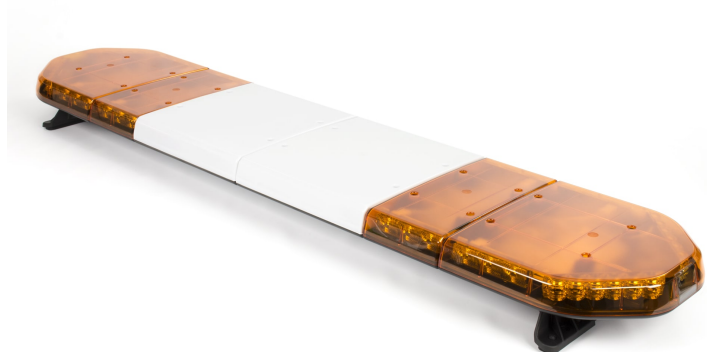

# BARRAS DE LUCES LED

LEGVM154012

Barra de luces LEGION LED | 154 cm | ámbar | 12V

EAN: 5414184206670

## Especificaciones

A solicitar por	1	Fuente de luz	LED
Características	Sin control, sin conector de techo	Impermeable	Sí
Color	Ámbar	Longitud	X-Grande (151 - 200 cm)
Color de lente	Ámbar, Parte central blanca	Longitud del cable (m)	4,50 m
Conector de techo	No, pero es posible como opción	Montaje	Fijo
Conexión	Extremo de cable abierto	Número de LEDs	48
Consumo de corriente Amp	9,7 Amp	Número de patrones de destello	1
Dimensiones	1537 mm x 331 mm x 59 mm (sin soportes de montaje)	Peso (kg)	16,500 Kg
ECE R65 Clase 1	Sí	Serie	Legión
EMC	EMC R10	Suministrado con	Cable, soportes de montaje universales, manual
EMC R10	Sí	Voltaje de funcionamiento	12V
Embalaje	Caja marrón con etiqueta		