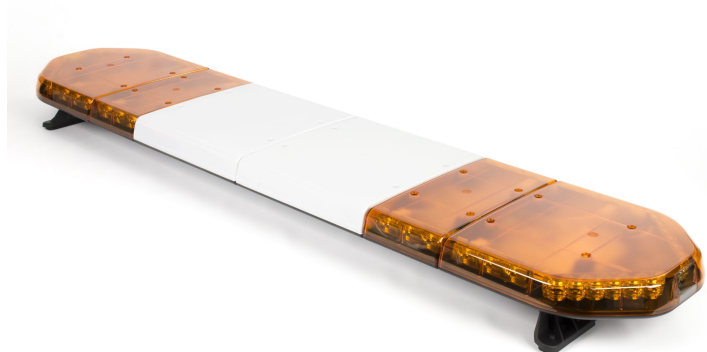

# BARRAS DE LUCES LED

LEGVM154012

Barra de luces LEGION LED | 154 cm | ámbar | 12V

EAN: 5414184206670

## Especificaciones

|                          |  |                                |  |
|--------------------------|--|--------------------------------|--|
| A solicitar por          | 1  | Fuente de luz                  | LED  |
| Características          | Sin control, sin conector de techo                 | Impermeable                    | Sí   |
| Color                    | Ámbar  | Longitud                       | X-Grande (151 - 200 cm)                        |
| Color de lente           | Ámbar, Parte central blanca                        | Longitud del cable (m)         | 4,50 m   |
| Conector de techo        | No, pero es posible como opción                    | Montaje                        | Fijo   |
| Conexión                 | Extremo de cable abierto                           | Número de LEDs                 | 48   |
| Consumo de corriente Amp | 9,7 Amp  | Número de patrones de destello | 1  |
| Dimensiones              | 1537 mm x 331 mm x 59 mm (sin soportes de montaje) | Peso (kg)                      | 16,500 Kg                                      |
| ECE R65 Clase 1          | Sí   | Serie                          | Legión   |
| EMC                      | EMC R10  | Suministrado con               | Cable, soportes de montaje universales, manual |
| EMC R10                  | Sí   | Voltaje de funcionamiento      | 12V  |
| Embalaje                 | Caja marrón con etiqueta                           |                                |  |