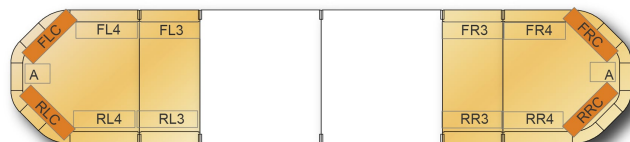

# BARRAS DE LUCES LED

LEGVM154012

Barra de luces LEGION LED | 154 cm | ámbar | 12V

EAN: 5414184206670

## Especificaciones

|                          |  |                                |  |
|--------------------------|--|--------------------------------|--|
| A solicitar por          | 1  | Fuente de luz                  | LED  |
| Características          | Sin control, sin conector de techo                 | Impermeable                    | Sí   |
| Color                    | Ámbar  | Longitud                       | X-Grande (151 - 200 cm)                        |
| Color de lente           | Ámbar, Parte central blanca                        | Longitud del cable (m)         | 4,50 m   |
| Conector de techo        | No, pero es posible como opción                    | Montaje                        | Fijo   |
| Conexión                 | Extremo de cable abierto                           | Número de LEDs                 | 48   |
| Consumo de corriente Amp | 9,7 Amp  | Número de patrones de destello | 1  |
| Dimensiones              | 1537 mm x 331 mm x 59 mm (sin soportes de montaje) | Peso (kg)                      | 16,500 Kg                                      |
| ECE R65 Clase 1          | Sí   | Serie                          | Legión   |
| EMC                      | EMC R10  | Suministrado con               | Cable, soportes de montaje universales, manual |
| EMC R10                  | Sí   | Voltaje de funcionamiento      | 12V  |
| Embalaje                 | Caja marrón con etiqueta                           |                                |  |