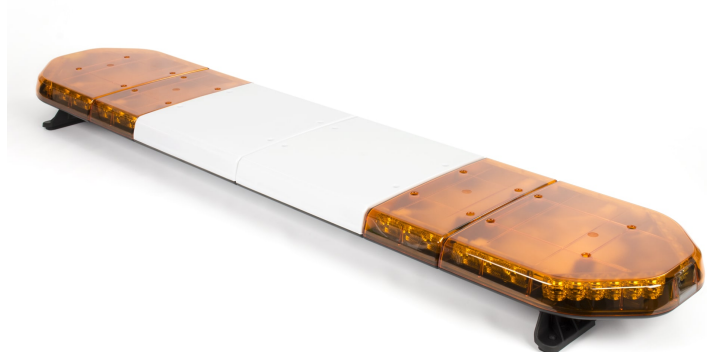

# BARRAS DE LUCES LED

LEGVM154012

Barra de luces LEGION LED | 154 cm | ámbar | 12V

EAN: 5414184206670

## Specifications

A solicitar por	1	Fuente de luz	LED
Características	Sin control, sin conector de techo	Impermeable	Sí
Color	Ámbar	Longitud	X-Grande (151 - 200 cm)
Color de lente	Ámbar, Parte central blanca	Longitud del cable (m)	4,50 m
Conector de techo	No, pero es posible como opción	Montaje	Fijo
Conexión	Extremo de cable abierto	Número de LEDs	48
Consumo de corriente Amp	9,7 Amp	Número de patrones de destello	1
Dimensiones	1537 mm x 331 mm x 59 mm (sin soportes de montaje)	Peso (kg)	16,500 Kg
ECE R65 Clase 1	Sí	Serie	Legión
EMC	EMC R10	Suministrado con	Cable, soportes de montaje universales, manual
EMC R10	Sí	Voltaje de funcionamiento	12V
Embalaje	Caja marrón con etiqueta		