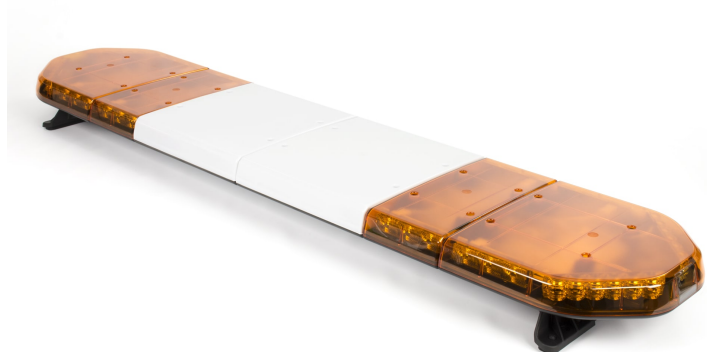

BARRAS DE LUCES LED

LEGVM154012

Barra de luces LEGION LED | 154 cm | ámbar | 12V

EAN: 5414184206670

Especificaciones

A solicitar por	1	Fuente de luz	LED
Características	Sin control, sin conector de techo	Impermeable	Sí
Color	Ámbar	Longitud del cable (m)	4,50 m
Color de lente	Ámbar, Parte central blanca	Montaje	Fijo
Conector de techo	No, pero es posible como opción	Número de LEDs	48
Conexión	Extremo de cable abierto	Número de patrones de destello	1
Consumo de corriente Amp	9,7 Amp	Peso (kg)	16,500 Kg
Dimensiones	1537 mm x 331 mm x 59 mm (sin soportes de montaje)	Rango de longitud	X-Grande (151 - 200 cm)
ECE R65 Clase 1	Sí	Serie	Legión
EMC	EMC R10	Suministrado con	Cable, soportes de montaje universales, manual
EMC R10	Sí	Voltaje de funcionamiento	12V
Embalaje	Caja marrón con etiqueta		