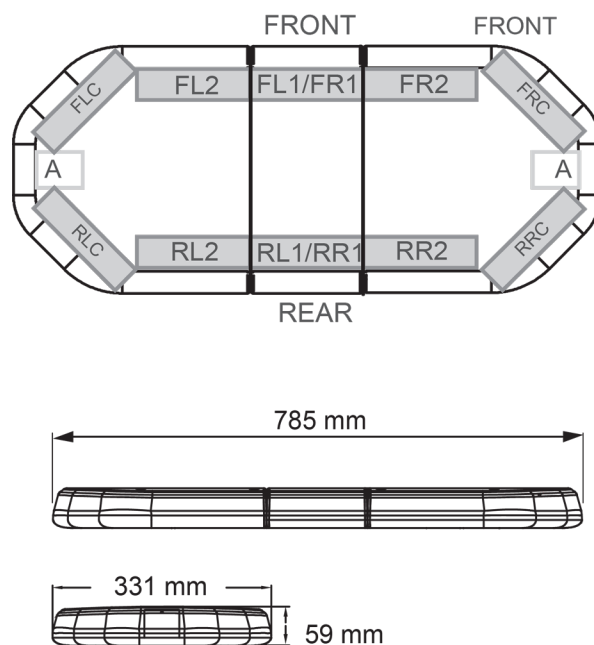

# BARRAS DE LUCES LED

LEG78B24

Barra de luces LEGION LED | 78 cm | azul | 24V

EAN: 5414184161177

## Especificaciones

A solicitar por	1
Características	Sin control, sin conector de techo
Color	Azul
Color de lente	Transparente
Conector de techo	No, pero es posible como opción
Conexión	Extremo de cable abierto
Dimensiones	785 mm x 331 mm x 59 mm (sin soportes de montaje)
ECE R65 Clase 2	Sí
EMC	EMC R10
EMC R10	Sí
Embalaje	Caja marrón con etiqueta
Fuente de luz	LED

Impermeable	Sí
Longitud	Mini (0-100 cm)
Longitud del cable (m)	4,50 m
Montaje	Fijo
Número de LEDs	84
Peso (kg)	9,500 Kg
Serie	Legión
Suministrado con	Cable, soportes de montaje universales, manual
Voltaje de funcionamiento	24V