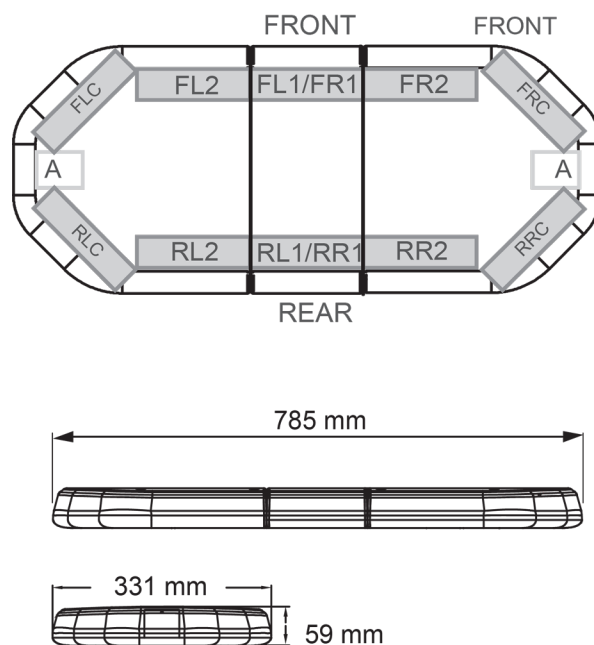

BARRAS DE LUCES LED

LEG78B24

Barra de luces LEGION LED | 78 cm | azul | 24V

EAN: 5414184161177

Especificaciones

A solicitar por	1
Características	Sin control, sin conector de techo
Color	Azul
Color de lente	Transparente
Conector de techo	No, pero es posible como opción
Conexión	Extremo de cable abierto
Dimensiones	785 mm x 331 mm x 59 mm (sin soportes de montaje)
ECE R65 Clase 2	Sí
EMC	EMC R10
EMC R10	Sí
Embalaje	Caja marrón con etiqueta
Fuente de luz	LED

Impermeable	Sí
Longitud del cable (m)	4,50 m
Montaje	Fijo
Número de LEDs	84
Peso (kg)	9,500 Kg
Rango de longitud	Mini (0-100 cm)
Serie	Legión
Suministrado con	Cable, soportes de montaje universales, manual
Voltaje de funcionamiento	24V