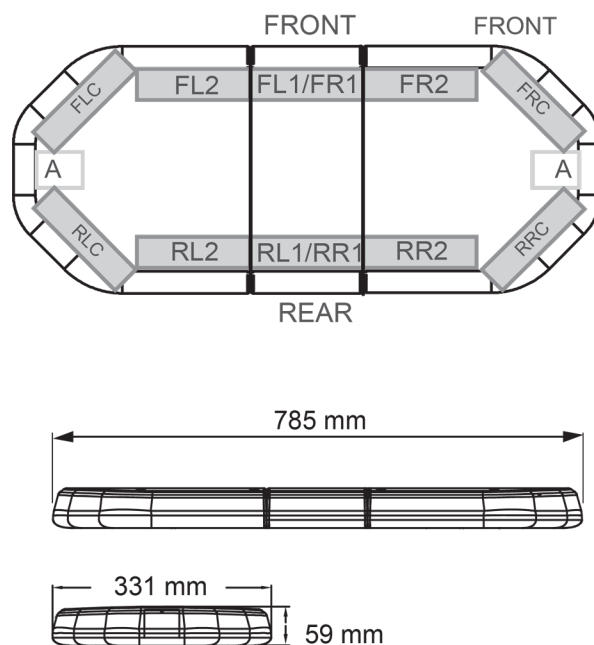

BARRAS DE LUCES LED

LEG78B24

Barra de luces LEGION LED | 78 cm | azul | 24V

EAN: 5414184161177

Especificaciones

A solicitar por	1
Características	Sin control, sin conector de techo
Color	Azul
Color de lente	Transparente
Conector de techo	No, pero es posible como opción
Conexión	Extremo de cable abierto
Dimensiones	785 mm x 331 mm x 59 mm (sin soportes de montaje)
ECE R65 Clase 2	Sí
EMC	EMC R10
EMC R10	Sí
Embalaje	Caja marrón con etiqueta
Fuente de luz	LED

Impermeable	Sí
Longitud	Mini (0-100 cm)
Longitud del cable (m)	4,50 m
Montaje	Fijo
Número de LEDs	84
Peso (kg)	9,500 Kg
Serie	Legión
Suministrado con	Cable, soportes de montaje universales, manual
Voltaje de funcionamiento	24V