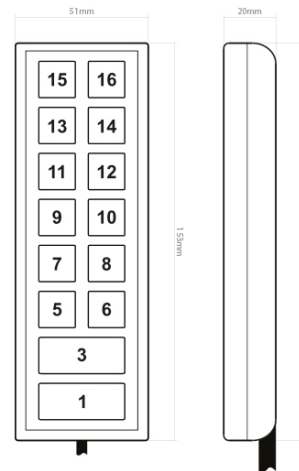

### Especificaciones

A solicitar por	1	MIC PA	Micrófono incorporado y controlado a mano
Dimensiones	153 mm x 51 mm x 20 mm	Número de botones	14 botones
Iluminación	Baja intensidad (APAGADO), alta intensidad (ENCENDIDO), atenuado (NOCHE)	Tipo	Horizontal o vertical - especificar al ordenar
Iluminación de botones	Retroiluminación LED, 64 colores		
Información útil	La impresión se realiza internamente en AEB mediante técnica UV		
Leyenda	Panel frontal extraíble para leyenda personalizada		