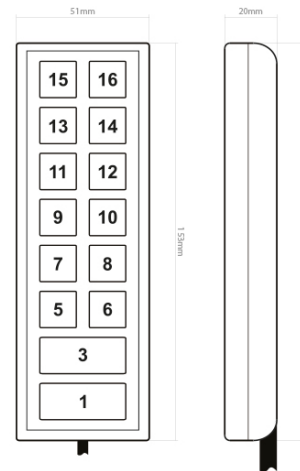

### Especificaciones

A solicitar por	1	MIC PA	Micrófono incorporado y controlado a mano
Dimensiones	153 mm x 51 mm x 20 mm	Número de botones	14 botones
Iluminación	Baja intensidad (APAGADO), alta intensidad (ENCENDIDO), atenuado (NOCHE)	Tipo	Horizontal o vertical - especificar al ordenar
Iluminación de botones	Retroiluminación LED, 64 colores		
Información útil	La impresión se realiza internamente en AEB mediante técnica UV		
Leyenda	Panel frontal extraíble para leyenda personalizada		