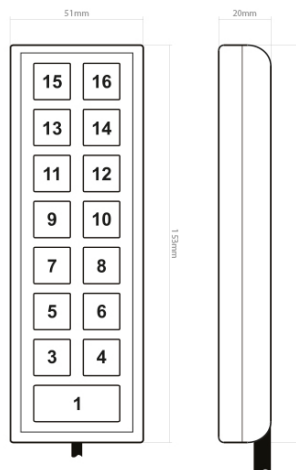

EAN: 5414184741232

Especificaciones

A solicitar por	1
Dimensiones	153 mm x 51 mm x 20 mm
Iluminación	Baja intensidad (APAGADO), alta intensidad (ENCENDIDO), atenuado (NOCHE)
Iluminación de botones	Retroiluminación LED, 64 colores
Información útil	La impresión se realiza internamente en AEB mediante técnica UV
Leyenda	Panel frontal extraíble para leyenda personalizada

MIC PA	Micrófono incorporado y controlado a mano
Número de botones	15 botones
Tipo	Horizontal o vertical - especificar al ordenar