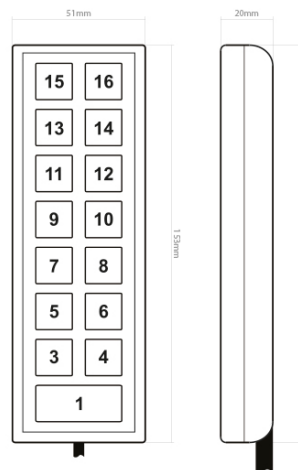

MCS-T16/15

Microteléfono MCS-NX con 15 teclas y micrófono

EAN: 5414184741232

Especificaciones

A solicitar por	1
Dimensiones	153 mm x 51 mm x 20 mm
Iluminación	Baja intensidad (APAGADO), alta intensidad (ENCENDIDO), atenuado (NOCHE)
Iluminación de botones	Retroiluminación LED, 64 colores
Información útil	La impresión se realiza internamente en AEB mediante técnica UV
Leyenda	Panel frontal extraíble para leyenda personalizada

MIC PA	Micrófono incorporado y controlado a mano
Número de botones	15 botones
Tipo	Horizontal o vertical - especificar al ordenar