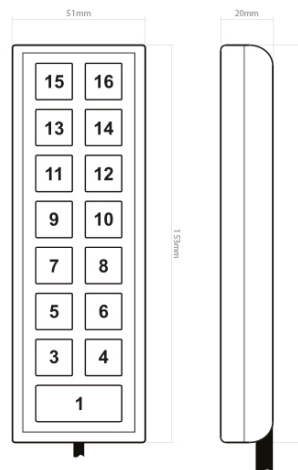

MCS-T16/15

Microteléfono MCS-NX con 15 teclas y micrófono

EAN: 5414184741232

## Especificaciones

A solicitar por	1
Dimensiones	153 mm x 51 mm x 20 mm
Iluminación	Baja intensidad (APAGADO), alta intensidad (ENCENDIDO), atenuado (NOCHE)
Iluminación de botones	Retroiluminación LED, 64 colores
Información útil	La impresión se realiza internamente en AEB mediante técnica UV
Leyenda	Panel frontal extraíble para leyenda personalizada

MIC PA	Micrófono incorporado y controlado a mano
Número de botones	15 botones
Tipo	Horizontal o vertical - especificar al ordenar