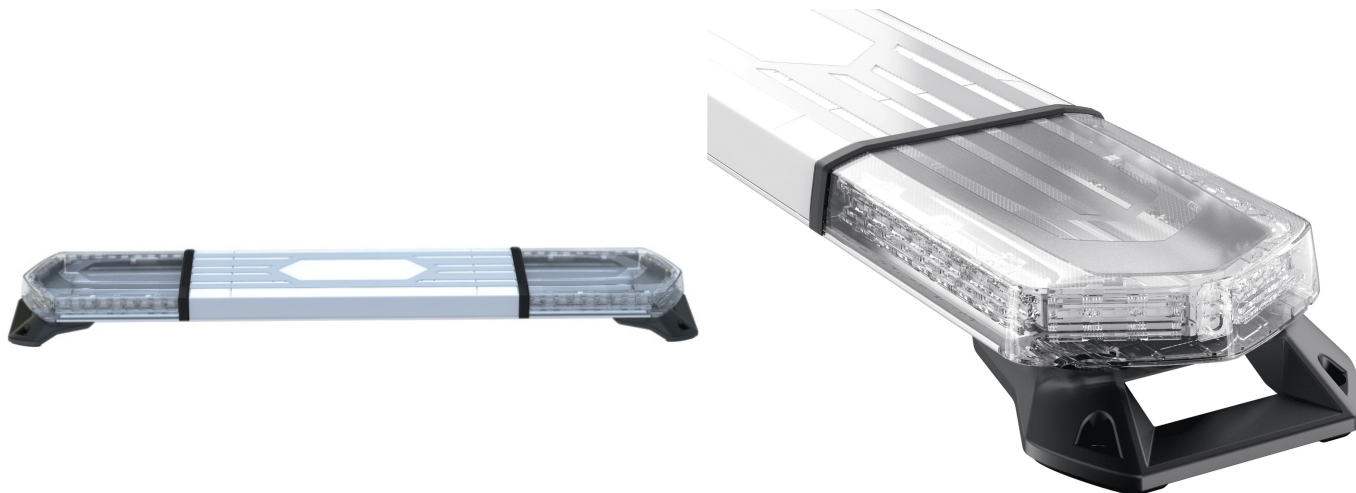

BARRAS DE LUCES LED

KUIPER-120-
CLOR

Barra de luces LED KUIPER | 120 cm | ámbar | 12/24V

EAN: 5414184941786

Especificaciones

A solicitar por	1	Impermeable	IPX5
Características	Sin control, sin conector de techo	Longitud	Medio (101 - 130 cm)
Color	Ámbar	Longitud del cable (m)	3 m
Color de lente	Transparente, Parte central blanca	Longitud mm	1222
Dimensiones	1222 mm x 241,8 x 58,5 mm	Montaje	Fijo
ECE R65 Clase 1	Sí	Número de patrones de destello	36
EMC R10	Sí	Serie	Kuiper
Fuente de luz	LED	Voltaje de funcionamiento	12V - 24V