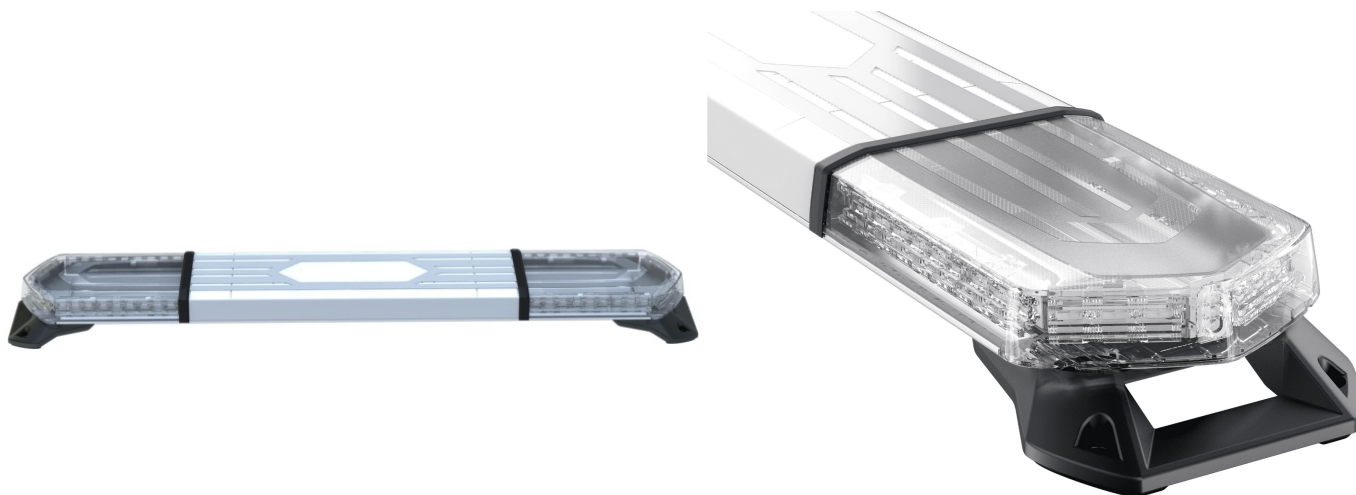

BARRAS DE LUCES LED

KUIPER-120-
CLOR

Barra de luces LED KUIPER | 120 cm | ámbar | 12/24V

EAN: 5414184941786

Especificaciones

A solicitar por	1	Impermeable	IPX5
Características	Sin control, sin conector de techo	Longitud	Medio (101 - 130 cm)
Color	Ámbar	Longitud del cable (m)	3 m
Color de lente	Transparente, Parte central blanca	Longitud mm	1222
Dimensiones	1222 mm x 241,8 x 58,5 mm	Montaje	Fijo
ECE R65 Clase 1	Sí	Número de patrones de destello	36
EMC R10	Sí	Serie	Kuiper
Fuente de luz	LED	Voltaje de funcionamiento	12V - 24V