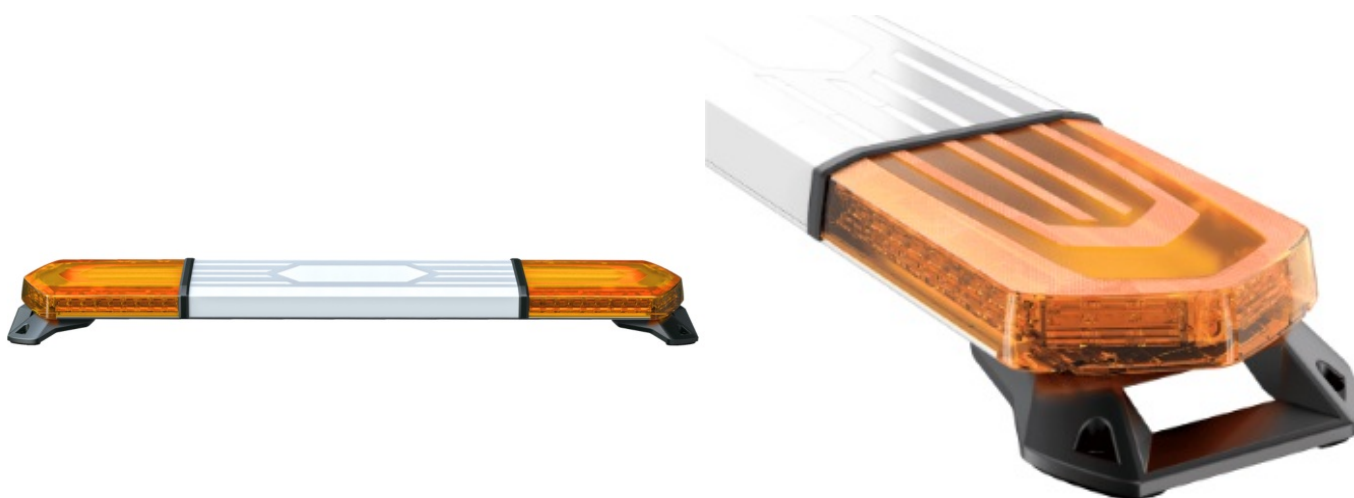

BARRAS DE LUCES LED

KUIPER-150-OR

Barra de luces LED KUIPER | 150 cm | ámbar | 12/24V

EAN: 5414184777767

Especificaciones

A solicitar por	1	Impermeable	IPX5
Características	Sin control, sin conector de techo	Longitud	X-Grande (151 - 200 cm)
Color	Ámbar	Longitud del cable (m)	3 m
Color de lente	Ámbar, Parte central blanca	Montaje	Fijo
Dimensiones	1516 mm x 215 mm x 58,5 mm	Número de patrones de destello	31
ECE R65 Clase 1	Sí	Serie	Kuiper
EMC R10	Sí	Suministrado con	Cable, soportes de montaje universales
Fuente de luz	LED	Voltaje de funcionamiento	12V - 24V