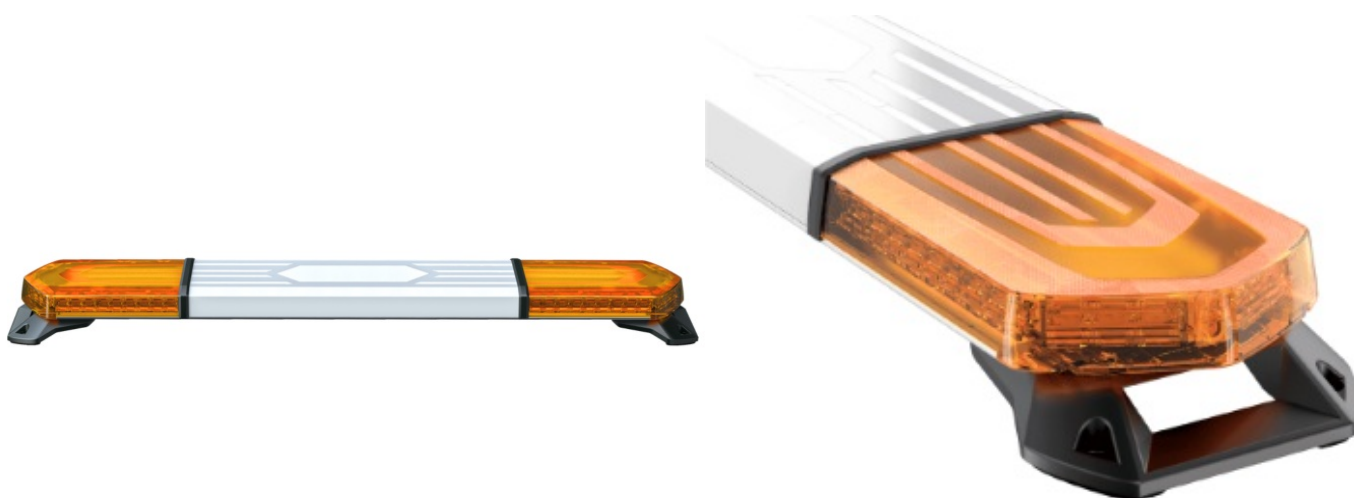

# BARRAS DE LUCES LED

KUIPER-150-OR

Barra de luces LED KUIPER | 150 cm | ámbar | 12/24V

EAN: 5414184777767

## Especificaciones

A solicitar por	1	Impermeable	IPX5
Características	Sin control, sin conector de techo	Longitud	X-Grande (151 - 200 cm)
Color	Ámbar	Longitud del cable (m)	3 m
Color de lente	Ámbar, Parte central blanca	Montaje	Fijo
Dimensiones	1516 mm x 215 mm x 58,5 mm	Número de patrones de destello	31
ECE R65 Clase 1	Sí	Serie	Kuiper
EMC R10	Sí	Suministrado con	Cable, soportes de montaje universales
Fuente de luz	LED	Voltaje de funcionamiento	12V - 24V