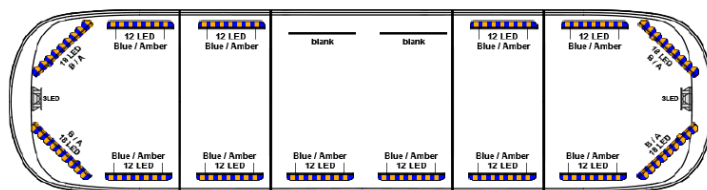

# BARRAS DE LUCES LED

AEG002

Barra de luces LED Aegis con pantalla | 121 cm | azul/ámbar | 12V

EAN: 5414184783409

## Especificaciones

A solicitar por	1	Fuente de luz	LED
Color	Ámbar/azul	Impermeable	Sí
Color de lente	Transparente	Información útil	Soportes de montaje de bajo perfil incluidos
Conector de techo	No, pero es posible como opción	Longitud	121 cm
Conexión	Extremo de cable abierto	Longitud	Medio (101 - 130 cm)
Cubierta superior	Negro	Longitud del cable (m)	5 m
Dimensiones	1210 mm x 310 mm x 83 mm	Luces de freno integradas	No
ECE R65 Clase 2	Sí	Luces laterales	No
EMC R10	Sí	Sensor automático día/noche	Sí, integrado
Embalaje	Caja marrón con etiqueta	Serie	Aegis
Flecha direccional	Sí, trasera	Voltaje de funcionamiento	12V - 24V