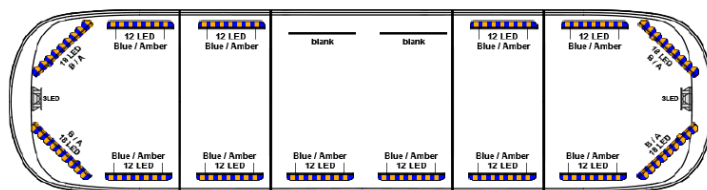

BARRAS DE LUCES LED

AEG002

Barra de luces LED Aegis con pantalla | 121 cm | azul/ámbar | 12V

EAN: 5414184783409

Especificaciones

A solicitar por	1	Fuente de luz	LED
Color	Ámbar/azul	Impermeable	Sí
Color de lente	Transparente	Información útil	Soportes de montaje de bajo perfil incluidos
Conector de techo	No, pero es posible como opción	Longitud	121 cm
Conexión	Extremo de cable abierto	Longitud	Medio (101 - 130 cm)
Cubierta superior	Negro	Longitud del cable (m)	5 m
Dimensiones	1210 mm x 310 mm x 83 mm	Luces de freno integradas	No
ECE R65 Clase 2	Sí	Luces laterales	No
EMC R10	Sí	Sensor automático día/noche	Sí, integrado
Embalaje	Caja marrón con etiqueta	Serie	Aegis
Flecha direccional	Sí, trasera	Voltaje de funcionamiento	12V - 24V