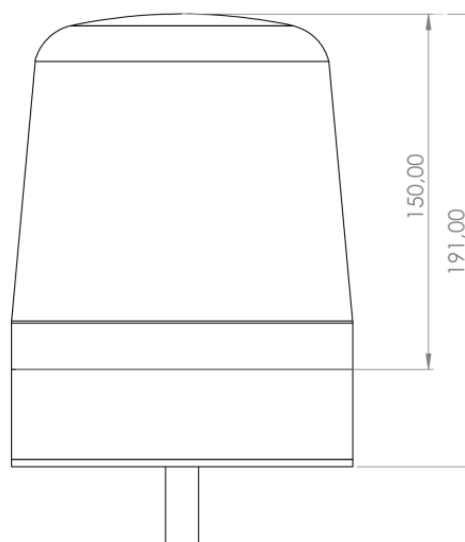

BALIZAS GIRATORIAS

SPIRIT-DV-BL-
CL2

Baliza | LED | montaje con 1 tornillo | 12-24V | azul | R65
class 2

EAN: 5414184008656

Especificaciones

A solicitar por	1	Grado IP	IP65
Altura mm	180 mm	Longitud del cable (m)	2,50 m
Color	Azul	Montaje	Montaje con 1 tornillo
Color de lente	Azul	Número de LEDs	16
Conexión	Extremo de cable abierto	Número de patrones de destello	3
Diámetro mm	150 mm	Peso (kg)	1 Kg
ECE R65 Clase 1	Sí	Rango de altura	171 - 210 mm
ECE R65 Clase 2	Sí	Rango de diámetros	171 - 210 mm
EMC R10	Sí	Sincronizable	Sí
Embalaje	Caja blanca con etiqueta	Temperatura de funcionamiento	-30°C / +65°C
Fuente de luz	LED	Voltaje de funcionamiento	12V - 24V