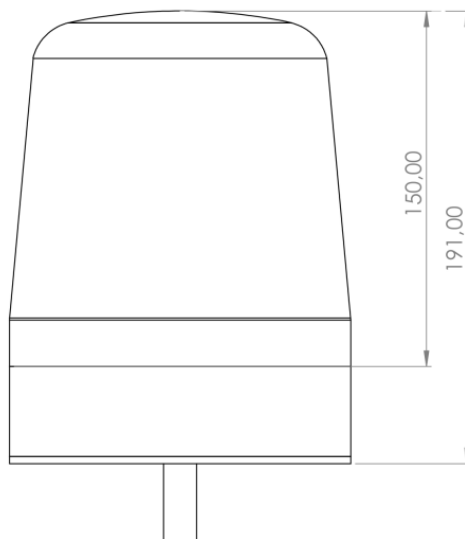

BALIZAS GIRATORIAS

SPIRIT-DV-BL-
CL2

Baliza | LED | montaje con 1 tornillo | 12-24V | azul | R65
class 2

EAN: 5414184008656

Especificaciones

A solicitar por	1	Grado IP	IP65
Altura mm	180 mm	Longitud del cable (m)	2,50 m
Color	Azul	Montaje	Montaje con 1 tornillo
Color de lente	Azul	Número de LEDs	16
Conexión	Extremo de cable abierto	Número de patrones de destello	3
Diámetro mm	150 mm	Peso (kg)	1 Kg
ECE R65 Clase 2	Sí	Rango de altura	171 - 210 mm
EMC R10	Sí	Sincronizable	Sí
Embalaje	Caja blanca con etiqueta	Temperatura de funcionamiento	-30°C / +65°C
Fuente de luz	LED	Voltaje de funcionamiento	12V - 24V