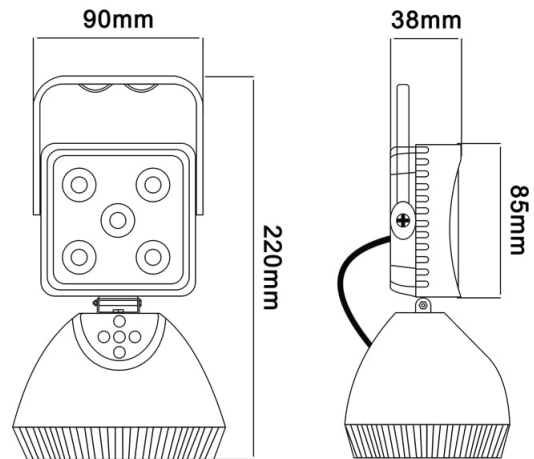

# LUCES DE TRABAJO

475-LEDMAG-BA

LED worklamp | magnetic | battery operated | square | 950 lumen

EAN: 5414184230293

## Especificaciones

A solicitar por	1	Longitud del cable (m)	N/A
Altura mm	195 mm	Lumen	950
Batería	Sí	Montaje	Magnético/portátil
Color	Blanco	Número de LEDs	5
Color de LEDs	Blanco y ámbar	Peso (kg)	0,800 Kg
Color de lente	Transparente	Rango de lúmenes	Medio 800 - 2000 lúmenes
Conexión	N/A	Suministrado con	Cable + enchufe para cargar a través del encendedor de cigarrillos 12V y 220VAC
Dimensiones	220 mm x 90 mm x 38 mm	Tiempo de funcionamiento	> 4 horas
Embalaje	Empaque POS	Tipo	Cuadrado
Fuente de luz	LED	Tipo de batería	Litio
Grado IP	IP65	Vatio	15 Watt
Interruptor	Sí	Voltaje de funcionamiento	Batería