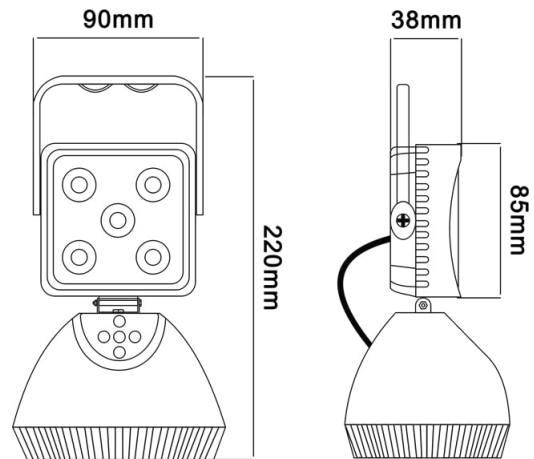

LUCES DE TRABAJO

475-LEDMAG-BA

LED worklamp | magnetic | battery operated | square | 950 lumen

EAN: 5414184230293

Especificaciones

A solicitar por	1	Longitud del cable (m)	N/A
Altura mm	195 mm	Lumen	950
Batería	Sí	Montaje	Magnético/portátil
Color	Blanco	Número de LEDs	5
Color de LEDs	Ámbar, Blanco	Peso (kg)	0,800 Kg
Color de lente	Transparente	Rango de lúmenes	Medio 800 - 2000 lúmenes
Conexión	N/A	Suministrado con	Cable + enchufe para cargar a través del encendedor de cigarrillos 12V y 220VAC
Dimensiones	220 mm x 90 mm x 38 mm	Tiempo de funcionamiento	> 4 horas
Embalaje	Empaque POS	Tipo	Cuadrado
Fuente de luz	LED	Tipo de batería	Litio
Grado IP	IP65	Vatio	15 Watt
Interruptor	Sí	Voltaje de funcionamiento	Batería