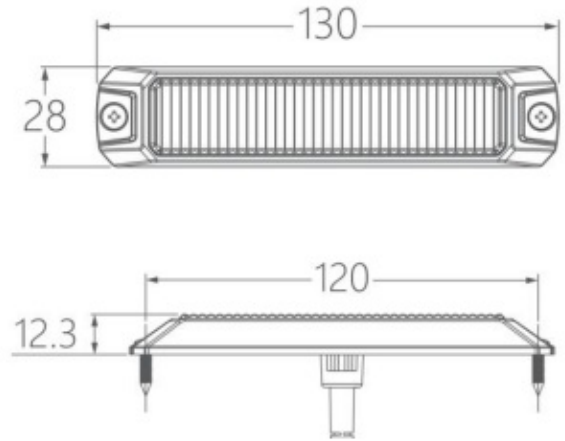

# INTERMITENTES LED

NOVALED-OR

Intermitente LED | 6 LED | 12-24V | ámbar

EAN: 5414184837126

## Especificaciones

|                 |                                 |
|-----------------|---------------------------------|
| A solicitar por | 1                               |
| Color           | Ámbar                           |
| Color de LEDs   | Ámbar                           |
| Color de lente  | Transparente                    |
| Conexión        | Extremo de cable abierto        |
| Dimensiones     | 130 mm x 28 mm x 12,3 mm        |
| ECE R65 Clase 1 | Sí                              |
| ECE R65 Clase 2 | Sí                              |
| EMC R10         | Sí                              |
| Forma           | Rectangular/alargado/prolongado |
| Fuente de luz   | LED                             |

|                                |   |
|--------------------------------|---|
| Grado IP                       | IP67  |
| Información útil               | La luz también incluye función "CRUISE" integrada |
| Longitud del cable (m)         | 0,50 m  |
| Material                       | Aluminio  |
| Montaje                        | Superficial                                       |
| Número de LEDs                 | 6   |
| Número de patrones de destello | 8   |
| Serie                          | AEB TF  |
| Sincronizable                  | Sí  |
| Suministrado con               | Manual, tornillos de montaje                      |
| Voltaje de funcionamiento      | 12V - 24V   |