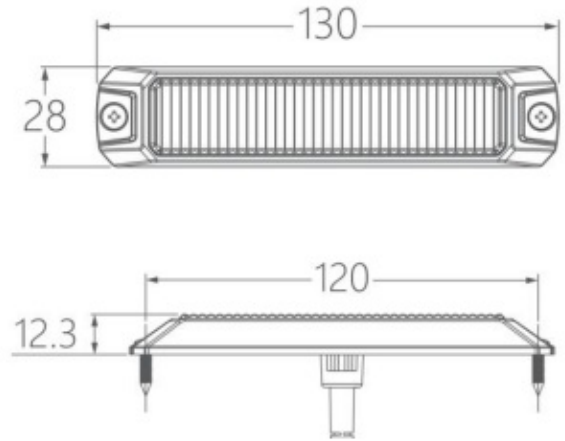

INTERMITENTES LED

NOVALED-OR

Intermitente LED | 6 LED | 12-24V | ámbar

EAN: 5414184837126

Especificaciones

A solicitar por	1	Fuente de luz	LED
Color	Ámbar	Grado IP	IP67
Color de LEDs	Ámbar	Información útil	La luz también incluye función "CRUISE" integrada
Color de lente	Transparente	Longitud del cable (m)	0,50 m
Conexión	Extremo de cable abierto	Número de LEDs	6
Dimensiones	130 mm x 28 mm x 12,3 mm	Número de patrones de destello	8
ECE R65 Clase 1	Sí	Sincronizable	Sí
ECE R65 Clase 2	Sí	Suministrado con	Manual, tornillos de montaje
EMC R10	Sí	Voltaje de funcionamiento	12V - 24V
Forma	Rectangular/alargado/prolongado		