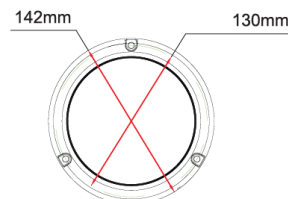

# BALIZAS GIRATORIAS

518HI-DV-BL

Baliza | 15 LEDs | montaje con 3 tornillos | 12-24V | azul | alta

EAN: 5414184902442

## Especificaciones

Altura mm	154 mm	Grado IP	IPX6
Color	Azul	Montaje	montaje con 3 tornillos
Color de lente	Azul	Número de LEDs	15
Conexión	Extremo de cable abierto	Número de patrones de destello	11
Diámetro mm	142 mm	Peso (kg)	0,83 Kg
ECE R65 Clase 1	Sí	Rango de altura	131 - 170 mm
EMC	EMC R10	Sincronizable	No
EMC R10	Sí	Suministrado con	Tornillos de montaje
Embalaje	Empaque POS	Temperatura de funcionamiento	-30°C / +65°C
Fuente de luz	LED	Voltaje de funcionamiento	12V - 24V