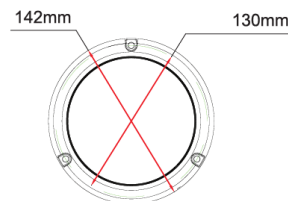

BALIZAS GIRATORIAS

518HI-DV-BL

Baliza | 15 LEDs | montaje con 3 tornillos | 12-24V | azul | alta

EAN: 5414184902442

Especificaciones

Altura mm	154 mm
Color	Azul
Color de lente	Azul
Conexión	Extremo de cable abierto
Diámetro mm	142 mm
ECE R65 Clase 1	Sí
EMC	EMC R10
EMC R10	Sí
Embalaje	Empaque POS
Fuente de luz	LED

Grado IP	IPX6
Montaje	montaje con 3 tornillos
Número de LEDs	15
Número de patrones de destello	11
Peso (kg)	0,83 Kg
Rango de altura	131 - 170 mm
Sincronizable	No
Suministrado con	Tornillos de montaje
Temperatura de funcionamiento	-30°C / +65°C
Voltaje de funcionamiento	12V - 24V