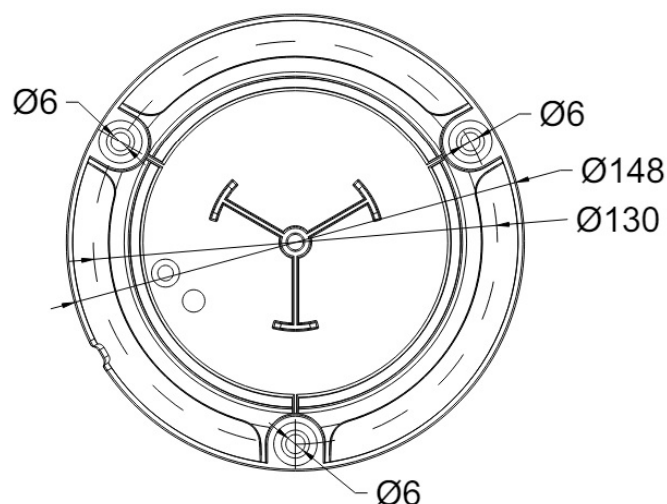

# BALIZAS GIRATORIAS

645HI-DV-OR

Rotating beacon Brightics high | LED | 3 bolt mount | 12-24V | amber

EAN: 5414184977440

## Especificaciones

A solicitar por	1	Grado IP	IP6K9K
Altura mm	230 mm	Información útil	La luz también incluye función "CRUISE" integrada
Color	Ámbar	Longitud del cable (m)	0,30 m
Color de LEDs	Ámbar	Material	Aluminio
Conexión	Extremo de cable abierto	Montaje	montaje con 3 tornillos
Consumo de corriente 12V Amp	1,05 Amp promedio - 2,8 Amp máximo	Número de LEDs	24
Consumo de corriente 24V Amp	0,5 Amp promedio - 1,32 Amp máximo	Número de patrones de destello	3
Diámetro de la almohadilla mm	148 mm	Peso (kg)	0,546 Kg
Diámetro mm	110 mm	Rango de altura	211 - 240 mm
ECE R65 Clase 2	Sí	Suministrado con	Tornillos de montaje + junta
EMC R10	Sí	Temperatura de funcionamiento	-30°C / +50°C
Embalaje	Empaque POS	Vatio	48 Watt
Fuente de luz	LED	Voltaje de funcionamiento	12V - 24V