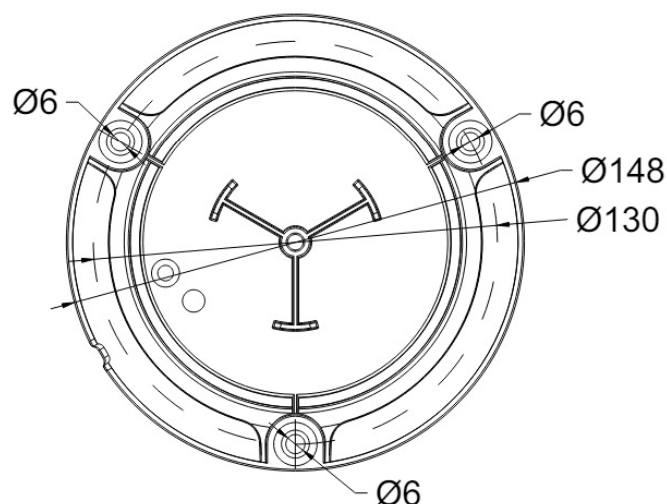

BALIZAS GIRATORIAS

645HI-DV-OR

Rotating beacon Brightics high | LED | 3 bolt mount | 12-24V | amber

EAN: 5414184977440

Especificaciones

A solicitar por	1	Grado IP	IP6K9K
Altura mm	230 mm	Información útil	La luz también incluye función "CRUISE" integrada
Color	Ámbar	Longitud del cable (m)	0,30 m
Color de LEDs	Ámbar	Material	Aluminio
Conexión	Extremo de cable abierto	Montaje	montaje con 3 tornillos
Consumo de corriente 12V Amp	1,05 Amp promedio - 2,8 Amp máximo	Número de LEDs	24
Consumo de corriente 24V Amp	0,5 Amp promedio - 1,32 Amp máximo	Número de patrones de destello	3
Diámetro de la almohadilla mm	148 mm	Peso (kg)	0,546 Kg
Diámetro mm	110 mm	Rango de altura	211 - 240 mm
ECE R65 Clase 2	Sí	Suministrado con	Tornillos de montaje + junta
EMC R10	Sí	Temperatura de funcionamiento	-30°C / +50°C
Embalaje	Empaque POS	Vatio	48 Watt
Fuente de luz	LED	Voltaje de funcionamiento	12V - 24V