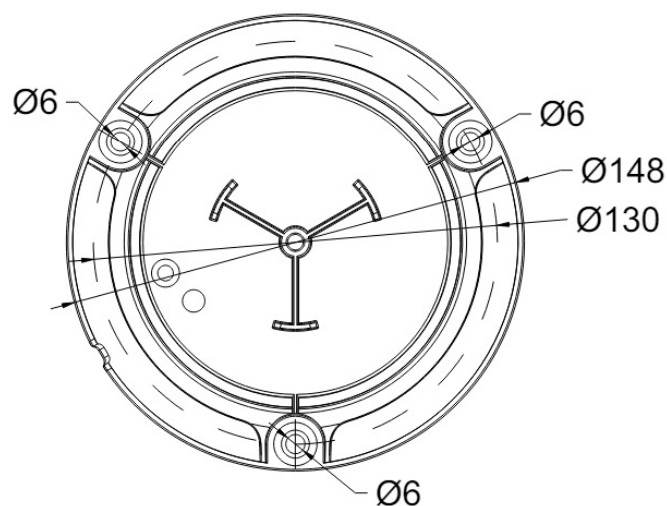

BALIZAS GIRATORIAS

645HI-DV-OR

Rotating beacon Brightics high | LED | 3 bolt mount | 12-24V | amber

EAN: 5414184977440

Especificaciones

A solicitar por	1	Grado IP	IP6K9K
Altura mm	230 mm	Información útil	La luz también incluye función "CRUISE" integrada
Color	Ámbar	Longitud del cable (m)	0,30 m
Color de LEDs	Ámbar	Material	Aluminio
Conexión	Extremo de cable abierto	Montaje	montaje con 3 tornillos
Consumo de corriente 12V Amp	1,05 Amp promedio - 2,8 Amp máximo	Número de LEDs	24
Consumo de corriente 24V Amp	0,5 Amp promedio - 1,32 Amp máximo	Número de patrones de destello	3
Diámetro de la almohadilla mm	148 mm	Peso (kg)	0,546 Kg
Diámetro mm	110 mm	Rango de altura	211 - 240 mm
ECE R65 Clase 2	Sí	Suministrado con	Tornillos de montaje + junta
EMC R10	Sí	Temperatura de funcionamiento	-30°C / +50°C
Embalaje	Empaque POS	Vatio	48 Watt
Fuente de luz	LED	Voltaje de funcionamiento	12V - 24V