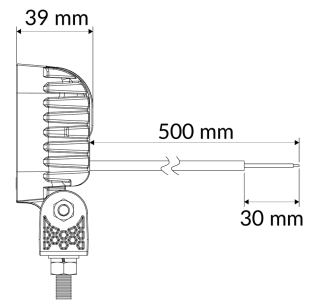

LUCES DE TRABAJO

499 LED

Werklamp Brightics | LED | 10-30V | vierkant | 1600 lumen

EAN: 5414184641891

Especificaciones

A solicitar por	1	Material	Termoplástico
Color	Blanco	Montaje	Tornillo
Color de lente	Transparente	Número de LEDs	4
Conexión	Extremo de cable abierto	Peso (kg)	0,335 Kg
Dimensiones	71 x 71 x 35 mm	Rango de lúmenes	Medio 800 - 2000 lúmenes
EMC	EMC R10	Suministrado con	Manual, tornillos de montaje
Embalaje	Empaque POS	Temperatura de funcionamiento	-40°C / +60°C
Fuente de luz	LED	Tipo	Cuadrado
Grado IP	IP67, IP69K	Voltaje de funcionamiento	10V - 30V
Información útil	Material termoplástico especial resistente al calor, irrompible y no corrosivo		
Longitud del cable (m)	2 m		
Lumen	1600		