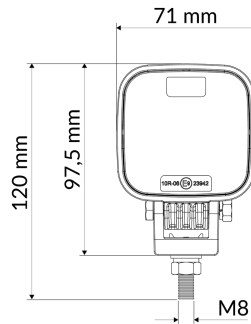

LUCES DE TRABAJO

499 LED

Werklamp Brightics | LED | 10-30V | vierkant | 1600 lumen

EAN: 5414184641891

Especificaciones

A solicitar por	1	Material	Termoplástico
Color	Blanco	Montaje	Tornillo
Color de lente	Transparente	Número de LEDs	4
Conexión	Extremo de cable abierto	Peso (kg)	0,335 Kg
Dimensiones	71 x 71 x 35 mm	Rango de lúmenes	Medio 800 - 2000 lúmenes
EMC	EMC R10	Suministrado con	Manual, tornillos de montaje
Embalaje	Empaque POS	Temperatura de funcionamiento	-40°C / +60°C
Fuente de luz	LED	Tipo	Cuadrado
Grado IP	IP67, IP69K	Voltaje de funcionamiento	10V - 30V
Información útil	Material termoplástico especial resistente al calor, irrompible y no corrosivo		
Longitud del cable (m)	2 m		
Lumen	1600		