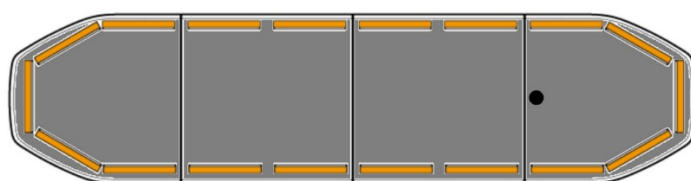

# BARRAS DE LUCES LED

RDN122-OR-  
BASIC-ICAO

Barra de luces LED Raiden | 122 cm | básica | ICAO |  
ámbar | 12-24V

EAN: 5414184789012

## Especificaciones

|                              |  |
|------------------------------|--|
| A solicitar por              | 1  |
| Características              | Sin control, sin conector de techo                 |
| Color                        | Ámbar  |
| Color de lente               | Transparente                                       |
| Conector de techo            | No, pero es posible como opción                    |
| Conexión                     | Extremo de cable abierto                           |
| Consumo de corriente 12V Amp | 12 amp promedio, consumo máximo de 24 amp          |
| Cubierta superior            | Negro  |
| Dimensiones                  | 1219 mm x 308 mm x 40 mm (sin soportes de montaje) |
| ECE R65 Clase 2              | Sí   |
| EMC R10                      | Sí   |
| Embalaje                     | Caja marrón con etiqueta                           |
| Flecha direccional           | Sí, trasera  |

|                             |  |
|-----------------------------|--|
| Fuente de luz               | LED  |
| ICAO                        | Sí   |
| Impermeable                 | Sí   |
| Información útil            | Soportes de montaje de bajo perfil incluidos |
| Longitud                    | Medio (101 - 130 cm)                         |
| Longitud del cable (m)      | 5 m  |
| Luces de freno integradas   | No   |
| Luces laterales             | No   |
| Montaje                     | Fijo   |
| Protocolo                   | CANBUS, preprogramado                        |
| Sensor automático día/noche | Sí, integrado                                |
| Serie                       | Raiden                                       |
| Voltaje de funcionamiento   | 12V - 24V                                    |