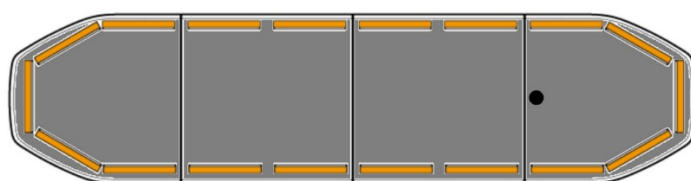

BARRAS DE LUCES LED

RDN122-OR-
BASIC-ICAO

Barra de luces LED Raiden | 122 cm | básica | ICAO |
ámbar | 12-24V

EAN: 5414184789012

Especificaciones

A solicitar por	1
Características	Sin control, sin conector de techo
Color	Ámbar
Color de lente	Transparente
Conector de techo	No, pero es posible como opción
Conexión	Extremo de cable abierto
Consumo de corriente 12V Amp	12 amp promedio, consumo máximo de 24 amp
Cubierta superior	Negro
Dimensiones	1219 mm x 308 mm x 40 mm (sin soportes de montaje)
ECE R65 Clase 2	Sí
EMC R10	Sí
Embalaje	Caja marrón con etiqueta
Flecha direccional	Sí, trasera

Fuente de luz	LED
ICAO	Sí
Impermeable	Sí
Información útil	Soportes de montaje de bajo perfil incluidos
Longitud	Medio (101 - 130 cm)
Longitud del cable (m)	5 m
Luces de freno integradas	No
Luces laterales	No
Montaje	Fijo
Protocolo	CANBUS, preprogramado
Sensor automático día/noche	Sí, integrado
Serie	Raiden
Voltaje de funcionamiento	12V - 24V