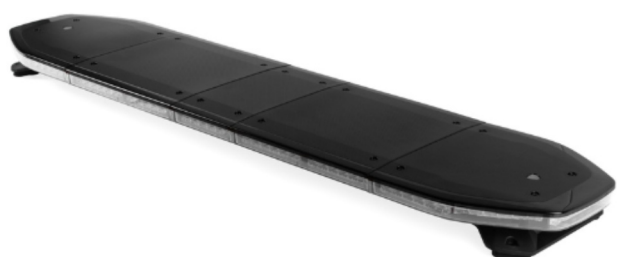

BARRAS DE LUCES LED

RDNI37-OR-
BASIC-ICAO

Barra de luces LED Raiden | 137 cm | básica | ICAO |
ámbar

EAN: 5414184699090

Especificaciones

A solicitar por	1
Características	Sin control, sin conector de techo
Color	Ámbar
Color de lente	Transparente
Conector de techo	No, pero es posible como opción
Conexión	Extremo de cable abierto
Consumo de corriente 12V Amp	12 amp promedio, consumo máximo de 24 amp
Cubierta superior	Negro
Dimensiones	1371 mm x 308 mm x 40 mm (sin soportes de fijación)
ECE R65 Clase 1	Sí
ECE R65 Clase 2	Sí
EMC R10	Sí
Embalaje	Caja marrón con etiqueta
Flecha direccional	Sí, trasera

Fuente de luz	LED
ICAO	Sí
Impermeable	Sí
Información útil	Soportes de montaje de bajo perfil incluidos
Información útil	Inspección de la OACI sobre 1 patrón de destellos concreto y sólo para el color naranja
Longitud del cable (m)	5 m
Luces de freno integradas	No
Luces laterales	No
Montaje	Fijo
Protocolo	CANBUS, preprogramado
Rango de longitud	Grande (131 - 150 cm)
Sensor automático día/noche	Sí, integrado
Serie	Raiden
Voltaje de funcionamiento	12V - 24V