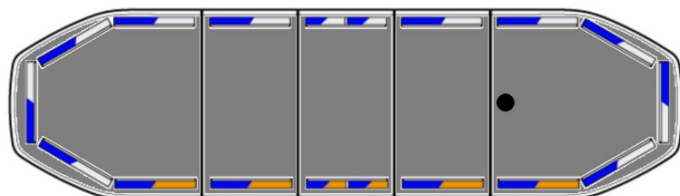

# BARRAS DE LUCES LED

RDN106-BL-  
FULL-DAKCON

Barra de luces LED Raiden | 106 cm | opción full |  
conector de techo | azul | 12-24V

EAN: 5414184115354

## Especificaciones

A solicitar por	1	Impermeable	Sí
Características	Equipado con conector de techo de 9 pines	Información útil	Soportes de montaje de bajo perfil incluidos
Color	Azul/blanco	Longitud	Medio (101 - 130 cm)
Color de lente	Transparente	Longitud del cable (m)	5 m (0,4 m - 4,6 m)
Conector de techo	Sí, ya instalado	Luces de freno integradas	No
Conexión	Extremo de cable abierto	Luces laterales	Sí
Consumo de corriente 12V Amp	12 amp promedio, consumo máximo de 24 amp	Montaje	Fijo
Cubierta superior	Negro	Número de LEDs	192
Dimensiones	1066 mm x 308 mm x 40 mm (sin soportes de montaje)	Protocolo	CANBUS, preprogramado
ECE R65 Clase 2	Sí	Sensor automático día/noche	Sí, integrado
EMC R10	Sí	Serie	Raiden
Embalaje	Caja marrón con etiqueta	Tipo de conector de techo	9-pines
Flecha direccional	Sí, trasera	Voltaje de funcionamiento	12V - 24V
Fuente de luz	LED		