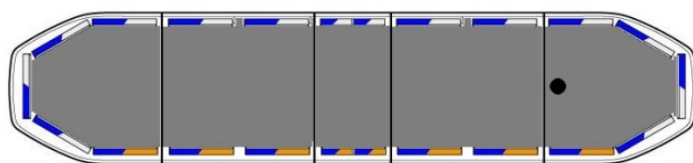

BARRAS DE LUCES LED

RDNI37-BL-
FULL-DAKCON

Barra de luces LED Raiden | 137 cm | opción full | conector de techo | azul | 12-24V

EAN: 5414184528901

Especificaciones

A solicitar por	1	Impermeable	Sí
Características	Equipado con conector de techo de 9 pines	Información útil	Soportes de montaje de bajo perfil incluidos
Color	Azul/blanco	Longitud	Grande (131 - 150 cm)
Color de lente	Transparente	Longitud del cable (m)	5 m (0,4 m - 4,6 m)
Conector de techo	Sí, ya instalado	Luces de freno integradas	No
Conexión	Extremo de cable abierto	Luces laterales	Sí
Consumo de corriente 12V Amp	12 amp promedio, consumo máximo de 24 amp	Montaje	Fijo
Cubierta superior	Negro	Número de LEDs	324
Dimensiones	1371 mm x 308 mm x 40 mm (sin soportes de fijación)	Protocolo	CANBUS, preprogramado
ECE R65 Clase 2	Sí	Sensor automático día/noche	Sí, integrado
EMC R10	Sí	Serie	Raiden
Embalaje	Caja marrón con etiqueta	Tipo de conector de techo	9-pines
Flecha direccional	Sí, trasera	Voltaje de funcionamiento	12V - 24V
Fuente de luz	LED		