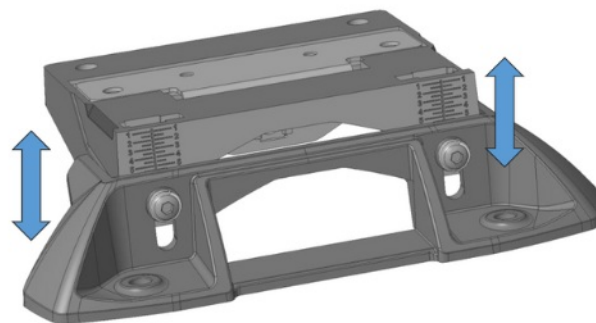

PLACAS DE MONTAJE/GOMA/PLACAS DECORATIVAS Y DE COBERTURA

LB-SUP01

Soporte de montaje | LEGION | RAIDEN | KUIPER | ajustable

EAN: 5414184575448

Especificaciones

A solicitar por	1
Color	Negro
Específicamente adecuado para	KUIPER, LEGION, RAIDEN

Material	Plástico duro
Montaje	Superficial
Suministrado con	Tornillos de fijación