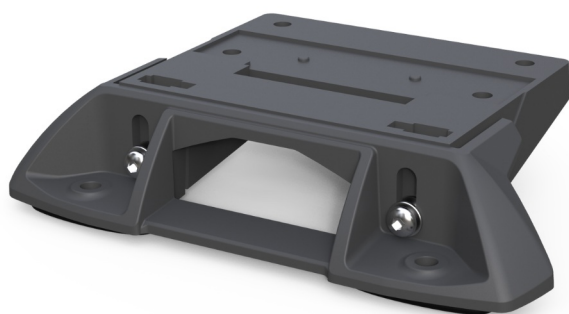

PLACAS DE MONTAJE/GOMA/PLACAS DECORATIVAS Y DE COBERTURA

LB-SUP01

Soporte de montaje | LEGION | RAIDEN | KUIPER | ajustable

EAN: 5414184575448

Especificaciones

A solicitar por	1
Color	Negro
Específicamente adecuado para	KUIPER, LEGION, RAIDEN

Material	Plástico duro
Montaje	Superficial
Suministrado con	Tornillos de fijación