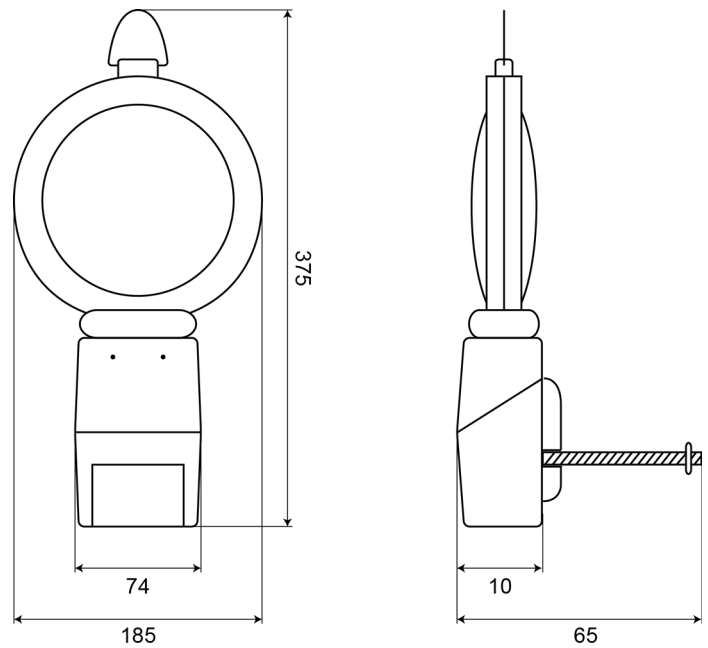

EAN: 5414184200005

Caractéristiques

Batterie	Oui	Montage	Support antivol
Couleur	Orange	Nombre de LEDs	1
Couleur lentille	Orange	Poids (kg)	0,58 Kg
Dimensions	185 mm x 120 mm x 340 mm	Raccordement	N/A
ECE R65	Non	Source lumineuse	LED
Emballage	Vrac	Spécifications	Capteur électronique JOUR/NUIT éteint le feu automatiquement pendant la journée
Flash/minute	60-70	Synchronisable	Non
Fonctions flash	Flash et marche continu	Tension	Batterie
Homologation	EN 12352 - L3	À commander par	1
Livré avec	Support antivol		
Longueur cable (m)	N/A		
Modèle	Round		