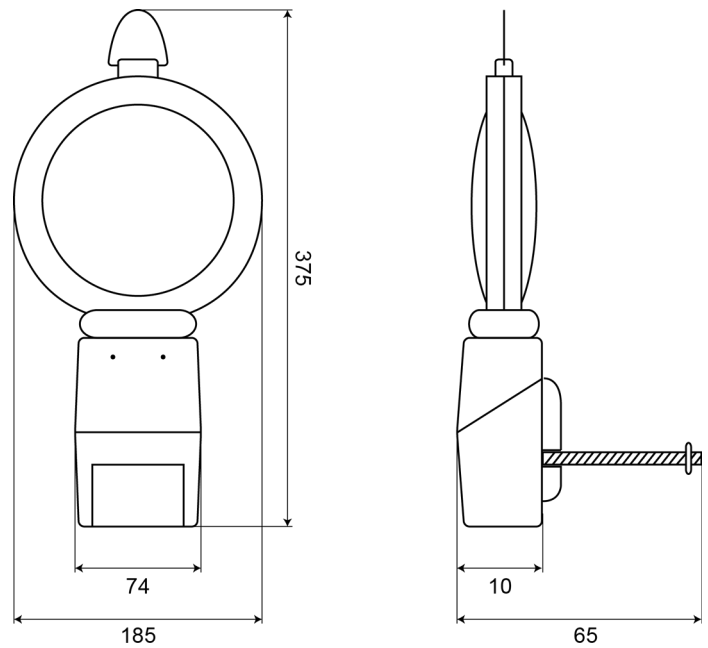

## Caractéristiques

Batterie	Oui	Montage	Support antivol
Couleur	Orange	Nombre de LEDs	1
Couleur lentille	Orange	Poids (kg)	0,58 Kg
Dimensions	185 mm x 120 mm x 340 mm	Raccordement	N/A
ECE R65	Non	Source lumineuse	LED
Emballage	Vrac	Spécifications	Capteur électronique JOUR/NUIT éteint le feu automatiquement pendant la journée
Flash/minute	60-70	Synchronisable	Non
Fonctions flash	Flash et marche continu	Tension	Batterie
Homologation	EN 12352 - L3	À commander par	1
Livré avec	Support antivol		
Longueur cable (m)	N/A		
Modèle	Round		