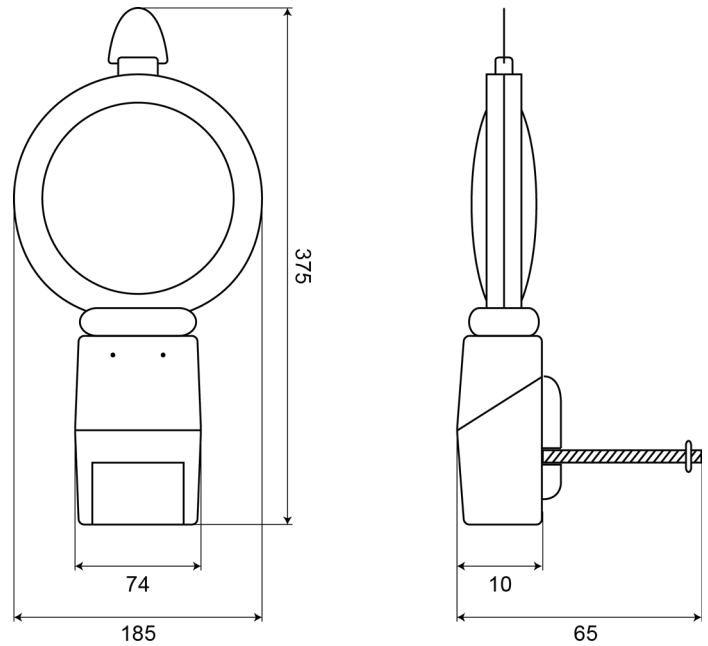

## Caractéristiques

Batterie	Oui	Montage	Montage en surface
Couleur	Orange	Nombre de LEDs	1
Couleur lentille	Orange	Poids (kg)	0,58 Kg
Dimensions	185 mm x 120 mm x 340 mm	Raccordement	N/A
ECE R65	Non	Source lumineuse	LED
Emballage	Vrac	Spécifications	Capteur électronique JOUR/NUIT éteint le feu automatiquement pendant la journée
Flash/minute	60-70	Synchronisable	Non
Fonctions flash	Flash et marche continu	Tension	Batterie
Homologation	EN 12352 - L3	À commander par	1
Livré avec	Support antivol		
Longueur cable (m)	N/A		
Modèle	Round		