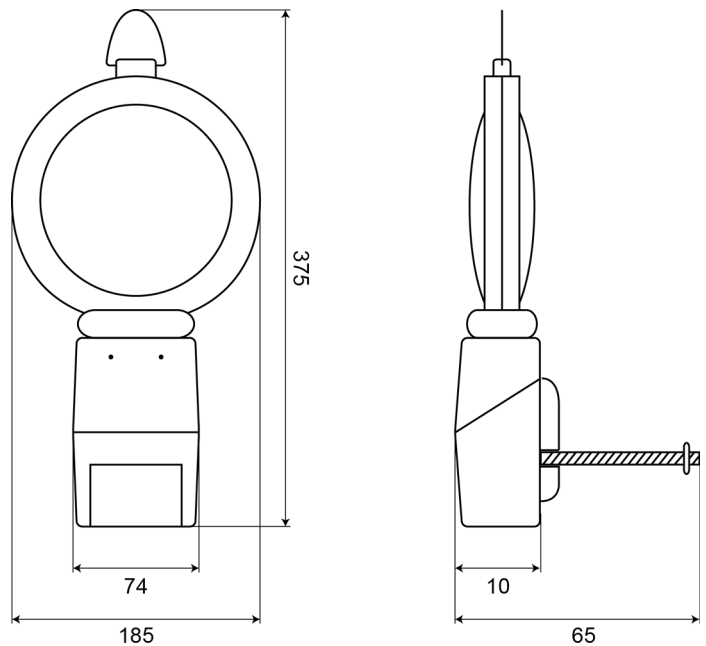

EAN: 5414184200005

Caractéristiques

Batterie	Oui	Montage	Support antivol
Couleur	Orange	Nombre de LEDs	1
Couleur lentille	Orange	Poids (kg)	0,58 Kg
Dimensions	185 mm x 120 mm x 340 mm	Raccordement	N/A
ECE R65	Non	Source lumineuse	LED
Emballage	Vrac	Spécifications	Capteur électronique JOUR/NUIT éteint le feu automatiquement pendant la journée
Flash/minute	60-70	Synchronisable	Non
Fonctions flash	Flash et marche continu	Tension	Batterie
Homologation	EN 12352 - L3	À commander par	1
Livré avec	Support antivol		
Longueur cable (m)	N/A		
Modèle	Round		