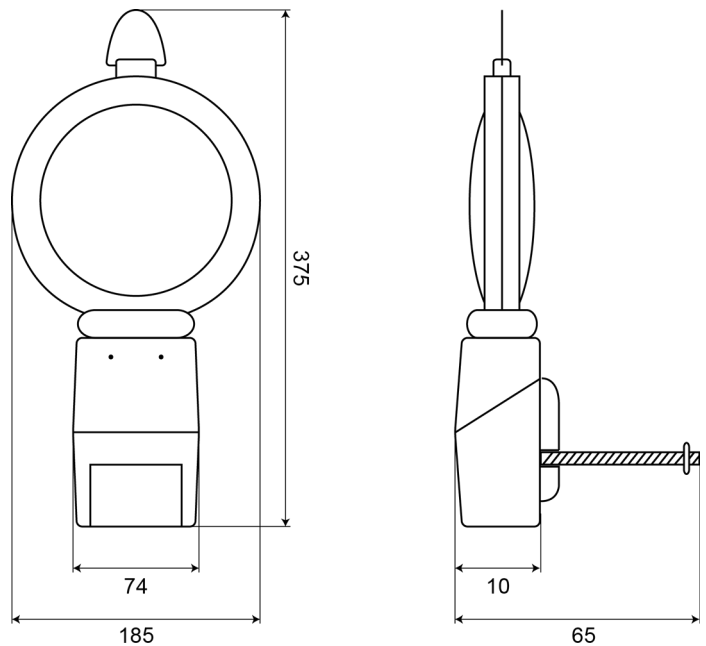

## Caractéristiques

Batterie	Oui	Montage	Support antivol
Couleur	Orange	Nombre de LEDs	1
Couleur lentille	Orange	Poids (kg)	0,58 Kg
Dimensions	185 mm x 120 mm x 340 mm	Raccordement	N/A
ECE R65	Non	Source lumineuse	LED
Emballage	Vrac	Spécifications	Capteur électronique JOUR/NUIT éteint le feu automatiquement pendant la journée
Flash/minute	60-70	Synchronisable	Non
Fonctions flash	Flash et marche continu	Tension	Batterie
Homologation	EN 12352 - L3	À commander par	1
Livré avec	Support antivol		
Longueur cable (m)	N/A		
Modèle	Round		