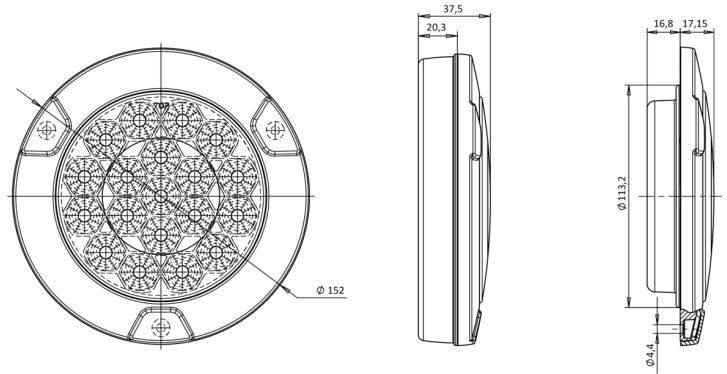

# FEUX AVANT ET ARRIÈRE

1100-1

Feu arrière LED | rond | 12-24V

EAN: 5414184003675

## Caractéristiques

Contient Clignoteur	Oui	Longueur cable (m)	2 m
Couleur	Orange/rouge	Montage	Montage en surface ou à encastrer
Couleur lentille	Orange/rouge	Poids (kg)	0,42 Kg
Côté montage	Arrière - Gauche & droite	Position-Stop	Oui
Degrée-IP	IP66+IP68	Raccordement	Câble fin ouvert
Diamètre mm	152 mm	Source lumineuse	LED
EMC	EMC R10	Température d'opération	-30°C / +65°C
EMC R10	Oui	Tension	12V - 24V
Emballage	Emballage POS	Type	Feux arrières
Homologation	ECE	À commander par	1
Livré avec	Écrous de fixation	Épaisseur mm	35 mm