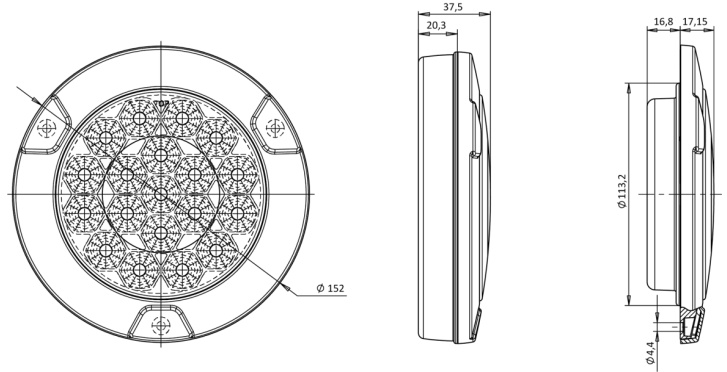

FEUX AVANT ET ARRIÈRE

1100-1

Feu arrière LED | rond | 12-24V

EAN: 5414184003675

Caractéristiques

Contient Clignoteur	Oui	Longueur cable (m)	2 m
Couleur	Orange/rouge	Montage	Montage en surface ou à encastrer
Couleur lentille	Orange/rouge	Poids (kg)	0,42 Kg
Côté montage	Arrière - Gauche & droite	Position-Stop	Oui
Degrée-IP	IP66+IP68	Raccordement	Câble fin ouvert
Diamètre mm	152 mm	Source lumineuse	LED
EMC	EMC R10	Température d'opération	-30°C / +65°C
EMC R10	Oui	Tension	12V - 24V
Emballage	Emballage POS	Type	Feux arrières
Homologation	ECE	À commander par	1
Livré avec	Écrous de fixation	Épaisseur mm	35 mm