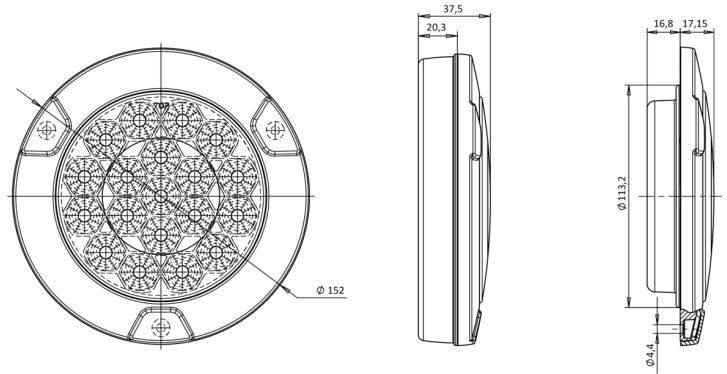

FEUX AVANT ET ARRIÈRE

1100-1

Feu arrière LED | rond | 12-24V

EAN: 5414184003675

Caractéristiques

Contient Clignoteur	Oui	Longueur cable (m)	2 m
Couleur	Orange/rouge	Montage	Montage en surface ou à encastrer
Couleur lentille	Orange/rouge	Poids (kg)	0,42 Kg
Côté montage	Arrière - Gauche & droite	Position-Stop	Oui
Degrée-IP	IP66+IP68	Raccordement	Câble fin ouvert
Diamètre mm	152 mm	Source lumineuse	LED
EMC	EMC R10	Température d'opération	-30°C / +65°C
EMC R10	Oui	Tension	12V - 24V
Emballage	Emballage POS	Type	Feux arrières
Homologation	ECE	À commander par	1
Livré avec	Écrous de fixation	Épaisseur mm	35 mm