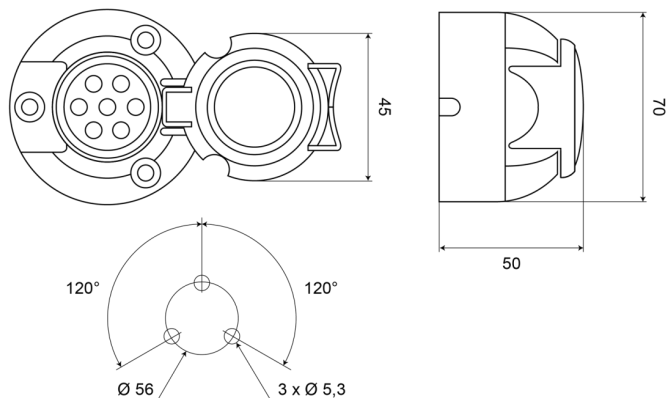

123/12-INOX

Socquet 7 pôles | ALU | 12V | contacts en inox

EAN: 5414184003255

Caractéristiques

| | | | |
|------------------|-------------------|-----------------|----------|
| Caractéristiques | Contacts à visser | Poids (kg) | 0,135 Kg |
| Diamètre mm | 70 mm | Spécifications | ISO1724 |
| Emballage | Vrac | Tension | 12V |
| Hauteur mm | 50 mm | Type | Prise |
| Matériaux | Aluminium | À commander par | 1 |