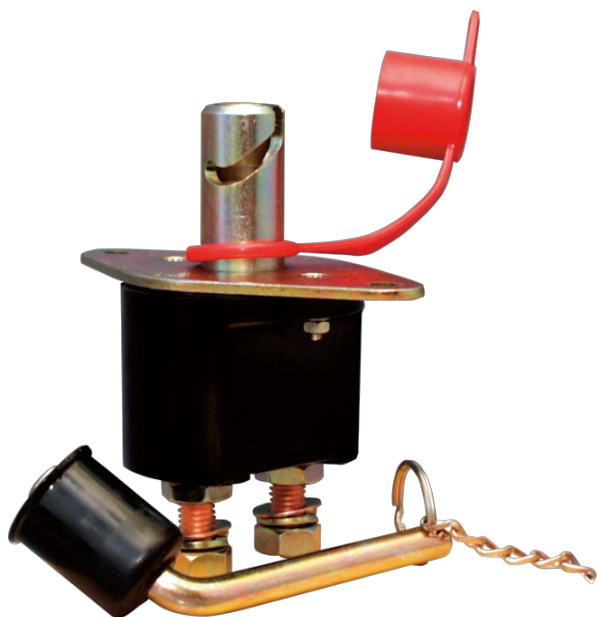

1255

Coupe batterie | 250-1000A | 12/24V

EAN: 5414184630055

Caractéristiques

Caractéristiques	250A en continu - 1000A pendant 5 secondes - à 12V	À commander par	1
Poids (kg)	0,58 Kg		
Tension	12V - 24V		
Type	Coupe batterie		