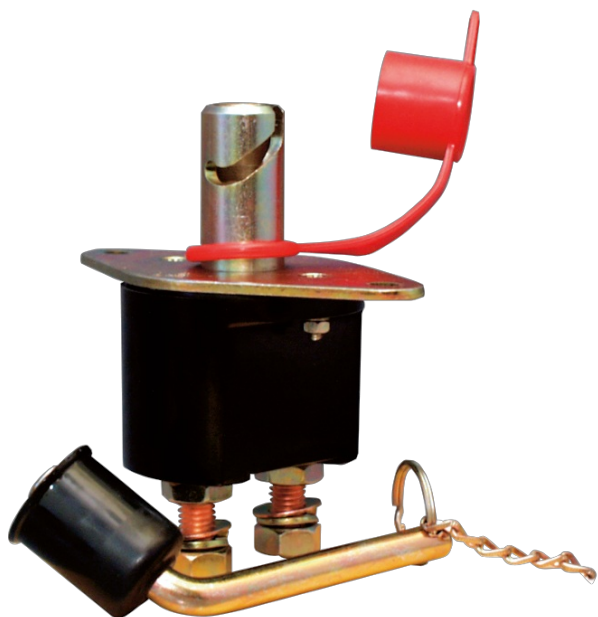

1255

Coupe batterie | 250-1000A | 12/24V

EAN: 5414184630055

Caractéristiques

Caractéristiques	250A en continu - 1000A pendant 5 secondes - à 12V
Poids (kg)	0,58 Kg
Tension	12V - 24V
Type	Coupe batterie

À commander par	1
-----------------	---