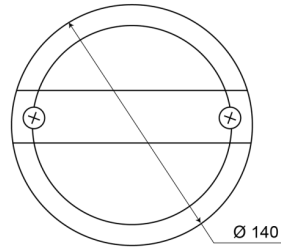

FEUX AVANT ET ARRIÈRE

1400-1

Feu arrière LED | gauche+droite | 12-24V

EAN: 5414184270008

Caractéristiques

Contient Clignoteur	Oui	Montage	Montage en surface
Couleur	Orange/rouge	Poids (kg)	0,4 Kg
Couleur lentille	Orange/rouge	Position-Stop	Oui
Côté montage	Arrière - Gauche & droite	Raccordement	Cosses enficheables
Degrée-IP	IP67	Source lumineuse	LED
Diamètre mm	140 mm	Tension	12V - 24V
EMC	EMC	Type	Feux arrières
Emballage	Emballage POS	À commander par	1
Homologation	ECE	Épaisseur mm	84 mm
Livré avec	Écrous de fixation		