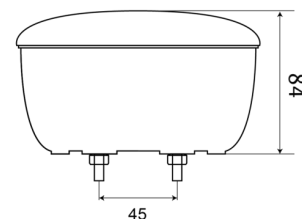

FEUX AVANT ET ARRIÈRE

1400-1

Feu arrière LED | gauche+droite | 12-24V

EAN: 5414184270008

Caractéristiques

Contient Clignoteur	Oui	Montage	Montage en surface
Couleur	Orange/rouge	Poids (kg)	0,4 Kg
Couleur lentille	Orange/rouge	Position-Stop	Oui
Côté montage	Arrière - Gauche & droite	Raccordement	Cosses enficheables
Degrée-IP	IP67	Source lumineuse	LED
Diamètre mm	140 mm	Tension	12V - 24V
EMC	EMC	Type	Feux arrières
Emballage	Emballage POS	À commander par	1
Homologation	ECE	Épaisseur mm	84 mm
Livré avec	Écrous de fixation		