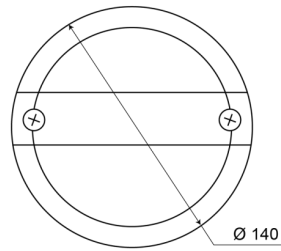

FEUX AVANT ET ARRIÈRE

1400-1

Feu arrière LED | gauche+droite | 12-24V

EAN: 5414184270008

Caractéristiques

Contient Clignoteur	Oui	Montage	Montage en surface
Couleur	Orange/rouge	Poids (kg)	0,4 Kg
Couleur lentille	Orange/rouge	Position-Stop	Oui
Côté montage	Arrière - Gauche & droite	Raccordement	Cosses enficheables
Degrée-IP	IP67	Source lumineuse	LED
Diamètre mm	140 mm	Tension	12V - 24V
EMC	EMC	Type	Feux arrières
Emballage	Emballage POS	À commander par	1
Homologation	ECE	Épaisseur mm	84 mm
Livré avec	Écrous de fixation		