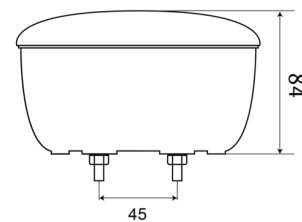

FEUX AVANT ET ARRIÈRE

1400-1

Feu arrière LED | gauche+droite | 12-24V

EAN: 5414184270008

Caractéristiques

Contient Clignoteur	Oui	Montage	Montage en surface
Couleur	Orange/rouge	Poids (kg)	0,4 Kg
Couleur lentille	Orange/rouge	Position-Stop	Oui
Côté montage	Arrière - Gauche & droite	Raccordement	Cosses enficheables
Degrée-IP	IP67	Source lumineuse	LED
Diamètre mm	140 mm	Tension	12V - 24V
EMC	EMC	Type	Feux arrières
Emballage	Emballage POS	À commander par	1
Homologation	ECE	Épaisseur mm	84 mm
Livré avec	Écrous de fixation		