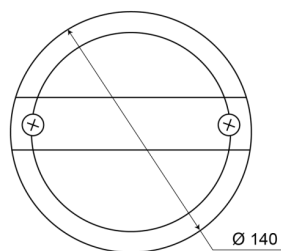

FEUX AVANT ET ARRIÈRE

1400-1

Feu arrière LED | gauche+droite | 12-24V

EAN: 5414184270008

Caractéristiques

Contient Clignoteur	Oui	Montage	Montage en surface
Couleur	Orange/rouge	Poids (kg)	0,4 Kg
Couleur lentille	Orange/rouge	Position-Stop	Oui
Côté montage	Arrière - Gauche & droite	Raccordement	Cosses enficheables
Degrée-IP	IP67	Source lumineuse	LED
Diamètre mm	140 mm	Tension	12V - 24V
EMC	EMC	Type	Feux arrières
Emballage	Emballage POS	À commander par	1
Homologation	ECE	Épaisseur mm	84 mm
Livré avec	Écrous de fixation		