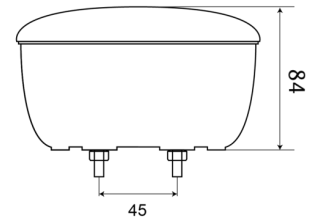

FEUX AVANT ET ARRIÈRE

1400-1

Feu arrière LED | gauche+droite | 12-24V

EAN: 5414184270008

Caractéristiques

Contient Clignoteur	Oui	Montage	Montage en surface
Couleur	Orange/rouge	Poids (kg)	0,4 Kg
Couleur lentille	Orange/rouge	Position-Stop	Oui
Côté montage	Arrière - Gauche & droite	Raccordement	Cosses enficheables
Degrée-IP	IP67	Source lumineuse	LED
Diamètre mm	140 mm	Tension	12V - 24V
EMC	EMC	Type	Feux arrières
Emballage	Emballage POS	À commander par	1
Homologation	ECE	Épaisseur mm	84 mm
Livré avec	Écrous de fixation		