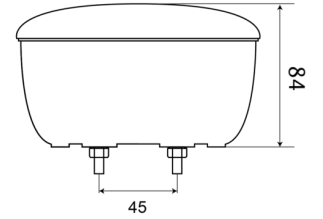

FEUX AVANT ET ARRIÈRE

1400-1

Feu arrière LED | gauche+droite | 12-24V

EAN: 5414184270008

Caractéristiques

Contient Clignoteur	Oui	Montage	Montage en surface
Couleur	Orange/rouge	Poids (kg)	0,4 Kg
Couleur lentille	Orange/rouge	Position-Stop	Oui
Côté montage	Arrière - Gauche & droite	Raccordement	Cosses enficheables
Degrée-IP	IP67	Source lumineuse	LED
Diamètre mm	140 mm	Tension	12V - 24V
EMC	EMC	Type	Feux arrières
Emballage	Emballage POS	À commander par	1
Homologation	ECE	Épaisseur mm	84 mm
Livré avec	Écrous de fixation		