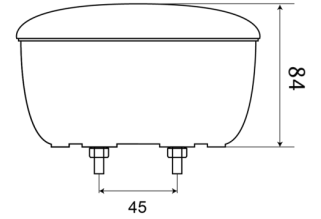

FEUX AVANT ET ARRIÈRE

1400-1

Feu arrière LED | gauche+droite | 12-24V

EAN: 5414184270008

Caractéristiques

Contient Clignoteur	Oui	Montage	Montage en surface
Couleur	Orange/rouge	Poids (kg)	0,4 Kg
Couleur lentille	Orange/rouge	Position-Stop	Oui
Côté montage	Arrière - Gauche & droite	Raccordement	Cosses enficheables
Degrée-IP	IP67	Source lumineuse	LED
Diamètre mm	140 mm	Tension	12V - 24V
EMC	EMC	Type	Feux arrières
Emballage	Emballage POS	À commander par	1
Homologation	ECE	Épaisseur mm	84 mm
Livré avec	Écrous de fixation		