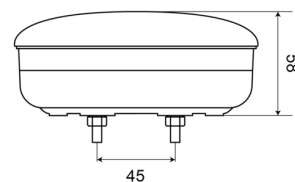

FEUX AVANT ET ARRIÈRE

1400-1LOW

Feu arrière | LED | version fine | gauche+droite | 12-24V

EAN: 5414184270015

Caractéristiques

Contient Clignoteur	Oui	Montage	Montage en surface
Couleur	Orange/rouge	Poids (kg)	0,42 Kg
Couleur lentille	Orange/rouge	Position-Stop	Oui
Côté montage	Arrière - Gauche & droite	Raccordement	Cosses enficheables
Degrée-IP	IP67	Source lumineuse	LED
Diamètre mm	140 mm	Tension	12V - 24V
EMC	EMC	Type	Feux arrières
Homologation	ECE	À commander par	1
Livré avec	Écrous de fixation	Épaisseur mm	58 mm