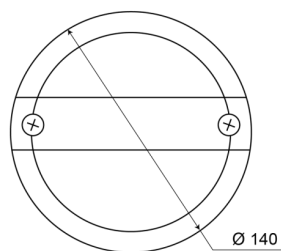

FEUX AVANT ET ARRIÈRE

1400-1LOW

Feu arrière | LED | version fine | gauche+droite | 12-24V

EAN: 5414184270015

Caractéristiques

Contient Clignoteur	Oui	Montage	Montage en surface
Couleur	Orange/rouge	Poids (kg)	0,42 Kg
Couleur lentille	Orange/rouge	Position-Stop	Oui
Côté montage	Arrière - Gauche & droite	Raccordement	Cosses enficheables
Degrée-IP	IP67	Source lumineuse	LED
Diamètre mm	140 mm	Tension	12V - 24V
EMC	EMC	Type	Feux arrières
Homologation	ECE	À commander par	1
Livré avec	Écrous de fixation	Épaisseur mm	58 mm