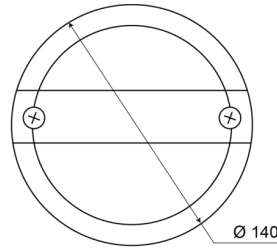

FEUX AVANT ET ARRIÈRE

1400-1LOW

Feu arrière | LED | version fine | gauche+droite | 12-24V

EAN: 5414184270015

Caractéristiques

Contient Clignoteur	Oui	Montage	Montage en surface
Couleur	Orange/rouge	Poids (kg)	0,42 Kg
Couleur lentille	Orange/rouge	Position-Stop	Oui
Côté montage	Arrière - Gauche & droite	Raccordement	Cosses enficheables
Degrée-IP	IP67	Source lumineuse	LED
Diamètre mm	140 mm	Tension	12V - 24V
EMC	EMC	Type	Feux arrières
Homologation	ECE	À commander par	1
Livré avec	Écrous de fixation	Épaisseur mm	58 mm