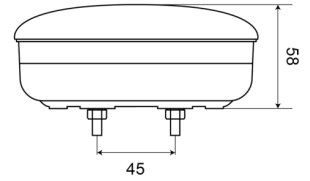

FEUX AVANT ET ARRIÈRE

1400-1LOW

Feu arrière | LED | version fine | gauche+droite | 12-24V

EAN: 5414184270015

Caractéristiques

Contient Clignoteur	Oui	Montage	Montage en surface
Couleur	Orange/rouge	Poids (kg)	0,42 Kg
Couleur lentille	Orange/rouge	Position-Stop	Oui
Côté montage	Arrière - Gauche & droite	Raccordement	Cosses enficheables
Degrée-IP	IP67	Source lumineuse	LED
Diamètre mm	140 mm	Tension	12V - 24V
EMC	EMC	Type	Feux arrières
Homologation	ECE	À commander par	1
Livré avec	Écrous de fixation	Épaisseur mm	58 mm