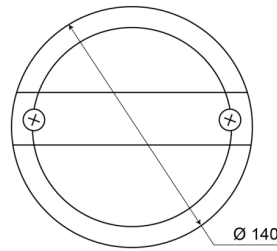

FEUX AVANT ET ARRIÈRE

1400-1LOW

Feu arrière | LED | version fine | gauche+droite | 12-24V

EAN: 5414184270015

Caractéristiques

Contient Clignoteur	Oui	Montage	Montage en surface
Couleur	Orange/rouge	Poids (kg)	0,42 Kg
Couleur lentille	Orange/rouge	Position-Stop	Oui
Côté montage	Arrière - Gauche & droite	Raccordement	Cosses enficheables
Degrée-IP	IP67	Source lumineuse	LED
Diamètre mm	140 mm	Tension	12V - 24V
EMC	EMC	Type	Feux arrières
Homologation	ECE	À commander par	1
Livré avec	Écrous de fixation	Épaisseur mm	58 mm