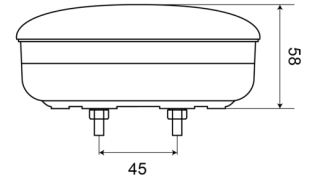

FEUX AVANT ET ARRIÈRE

1400-1LOW

Feu arrière | LED | version fine | gauche+droite | 12-24V

EAN: 5414184270015

Caractéristiques

Contient Clignoteur	Oui	Montage	Montage en surface
Couleur	Orange/rouge	Poids (kg)	0,42 Kg
Couleur lentille	Orange/rouge	Position-Stop	Oui
Côté montage	Arrière - Gauche & droite	Raccordement	Cosses enficheables
Degrée-IP	IP67	Source lumineuse	LED
Diamètre mm	140 mm	Tension	12V - 24V
EMC	EMC	Type	Feux arrières
Homologation	ECE	À commander par	1
Livré avec	Écrous de fixation	Épaisseur mm	58 mm