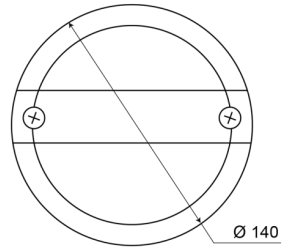

FEUX AVANT ET ARRIÈRE

1400-1LOW

Feu arrière | LED | version fine | gauche+droite | 12-24V

EAN: 5414184270015

Caractéristiques

Contient Clignoteur	Oui	Montage	Montage en surface
Couleur	Orange/rouge	Poids (kg)	0,42 Kg
Couleur lentille	Orange/rouge	Position-Stop	Oui
Côté montage	Arrière - Gauche & droite	Raccordement	Cosses enficheables
Degrée-IP	IP67	Source lumineuse	LED
Diamètre mm	140 mm	Tension	12V - 24V
EMC	EMC	Type	Feux arrières
Homologation	ECE	À commander par	1
Livré avec	Écrous de fixation	Épaisseur mm	58 mm