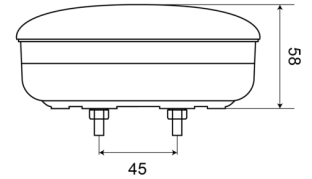

FEUX AVANT ET ARRIÈRE

1400-1LOW

Feu arrière | LED | version fine | gauche+droite | 12-24V

EAN: 5414184270015

Caractéristiques

Contient Clignoteur	Oui	Montage	Montage en surface
Couleur	Orange/rouge	Poids (kg)	0,42 Kg
Couleur lentille	Orange/rouge	Position-Stop	Oui
Côté montage	Arrière - Gauche & droite	Raccordement	Cosses enficheables
Degrée-IP	IP67	Source lumineuse	LED
Diamètre mm	140 mm	Tension	12V - 24V
EMC	EMC	Type	Feux arrières
Homologation	ECE	À commander par	1
Livré avec	Écrous de fixation	Épaisseur mm	58 mm