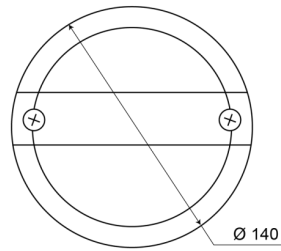

1400-2

Feu anti brouillard arrière | LED | rond | 12-24V

EAN: 5414184270022

## Caractéristiques

Couleur	Rouge	Poids (kg)	0,43 Kg
Couleur lentille	Rouge	Raccordement	Cosses enficheables
Côté montage	Arrière - Gauche & droite	Source lumineuse	LED
Degrée-IP	IP67	Tension	12V - 24V
Diamètre mm	140 mm	Type	Feux anti brouillard arrière
EMC	EMC	À commander par	1
Emballage	Emballage POS	Épaisseur mm	84 mm
Homologation	ECE		
Livré avec	Écrous de fixation		
Montage	Montage en surface		