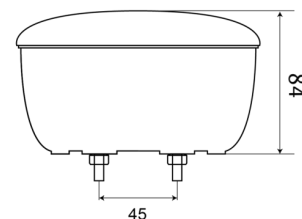

1400-2

Feu anti brouillard arrière | LED | rond | 12-24V

EAN: 5414184270022

Caractéristiques

Couleur	Rouge	Poids (kg)	0,43 Kg
Couleur lentille	Rouge	Raccordement	Cosses enficheables
Côté montage	Arrière - Gauche & droite	Source lumineuse	LED
Degrée-IP	IP67	Tension	12V - 24V
Diamètre mm	140 mm	Type	Feux anti brouillard arrière
EMC	EMC	À commander par	1
Emballage	Emballage POS	Épaisseur mm	84 mm
Homologation	ECE		
Livré avec	Écrous de fixation		
Montage	Montage en surface		