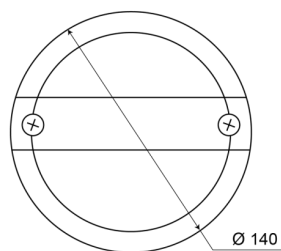

1400-2

Feu anti brouillard arrière | LED | rond | 12-24V

EAN: 5414184270022

Caractéristiques

Couleur	Rouge	Poids (kg)	0,43 Kg
Couleur lentille	Rouge	Raccordement	Cosses enficheables
Côté montage	Arrière - Gauche & droite	Source lumineuse	LED
Degrée-IP	IP67	Tension	12V - 24V
Diamètre mm	140 mm	Type	Feux anti brouillard arrière
EMC	EMC	À commander par	1
Emballage	Emballage POS	Épaisseur mm	84 mm
Homologation	ECE		
Livré avec	Écrous de fixation		
Montage	Montage en surface		