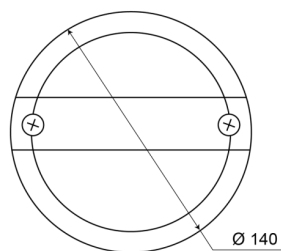

1400-2

Feu anti brouillard arrière | LED | rond | 12-24V

EAN: 5414184270022

## Caractéristiques

Couleur	Rouge	Poids (kg)	0,43 Kg
Couleur lentille	Rouge	Raccordement	Cosses enficheables
Côté montage	Arrière - Gauche & droite	Source lumineuse	LED
Degrée-IP	IP67	Tension	12V - 24V
Diamètre mm	140 mm	Type	Feux anti brouillard arrière
EMC	EMC	À commander par	1
Emballage	Emballage POS	Épaisseur mm	84 mm
Homologation	ECE		
Livré avec	Écrous de fixation		
Montage	Montage en surface		