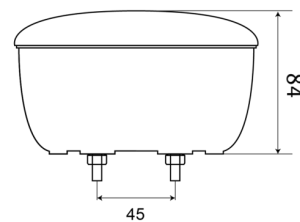

1400-2

Feu anti brouillard arrière | LED | rond | 12-24V

EAN: 5414184270022

## Caractéristiques

Couleur	Rouge	Poids (kg)	0,43 Kg
Couleur lentille	Rouge	Raccordement	Cosses enficheables
Côté montage	Arrière - Gauche & droite	Source lumineuse	LED
Degrée-IP	IP67	Tension	12V - 24V
Diamètre mm	140 mm	Type	Feux anti brouillard arrière
EMC	EMC	À commander par	1
Emballage	Emballage POS	Épaisseur mm	84 mm
Homologation	ECE		
Livré avec	Écrous de fixation		
Montage	Montage en surface		