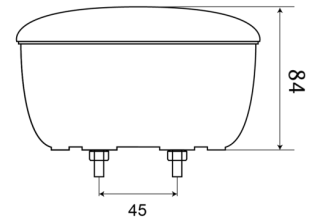

## Caractéristiques

Couleur	Rouge	Poids (kg)	0,43 Kg
Couleur lentille	Rouge	Raccordement	Cosses enficheables
Côté montage	Arrière - Gauche & droite	Source lumineuse	LED
Degrée-IP	IP67	Tension	12V - 24V
Diamètre mm	140 mm	Type	Feux anti brouillard arrière
EMC	EMC	À commander par	1
Emballage	Emballage POS	Épaisseur mm	84 mm
Homologation	ECE		
Livré avec	Écrous de fixation		
Montage	Montage en surface		