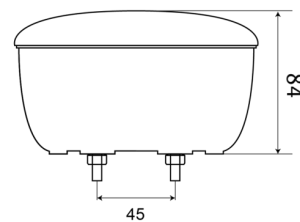

1400-2

Feu anti brouillard arrière | LED | rond | 12-24V

EAN: 5414184270022

Caractéristiques

Couleur	Rouge	Poids (kg)	0,43 Kg
Couleur lentille	Rouge	Raccordement	Cosses enficheables
Côté montage	Arrière - Gauche & droite	Source lumineuse	LED
Degrée-IP	IP67	Tension	12V - 24V
Diamètre mm	140 mm	Type	Feux anti brouillard arrière
EMC	EMC	À commander par	1
Emballage	Emballage POS	Épaisseur mm	84 mm
Homologation	ECE		
Livré avec	Écrous de fixation		
Montage	Montage en surface		