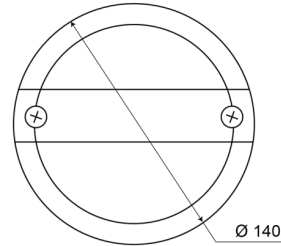

# FEUX AVANT ET ARRIÈRE

1400-2LOW

Feu anti brouillard arrière | LED | version fine | rond | 12-24V

EAN: 5414184270039

## Caractéristiques

Couleur	Rouge	Montage	Montage en surface
Couleur lentille	Rouge	Poids (kg)	0,4 Kg
Côté montage	Arrière - Gauche & droite	Raccordement	Cosses enficheables
Degré-IP	IP67	Source lumineuse	LED
Diamètre mm	140 mm	Tension	12V - 24V
EMC	EMC	Type	Feux anti brouillard arrière
Homologation	ECE	À commander par	1
Livré avec	Écrous de fixation	Épaisseur mm	58 mm