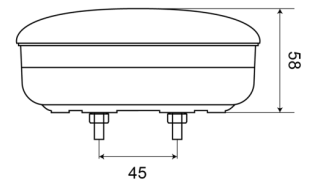

## Caractéristiques

Couleur	Rouge	Montage	Montage en surface
Couleur lentille	Rouge	Poids (kg)	0,4 Kg
Côté montage	Arrière - Gauche & droite	Raccordement	Cosses enficheables
Degré-IP	IP67	Source lumineuse	LED
Diamètre mm	140 mm	Tension	12V - 24V
EMC	EMC	Type	Feux anti brouillard arrière
Homologation	ECE	À commander par	1
Livré avec	Écrous de fixation	Épaisseur mm	58 mm