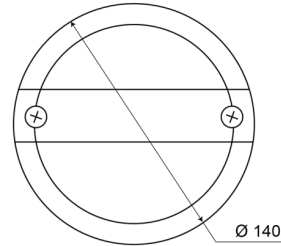

FEUX AVANT ET ARRIÈRE

1400-2LOW

Feu anti brouillard arrière | LED | version fine | rond | 12-24V

EAN: 5414184270039

Caractéristiques

Couleur	Rouge	Montage	Montage en surface
Couleur lentille	Rouge	Poids (kg)	0,4 Kg
Côté montage	Arrière - Gauche & droite	Raccordement	Cosses enficheables
Degré-IP	IP67	Source lumineuse	LED
Diamètre mm	140 mm	Tension	12V - 24V
EMC	EMC	Type	Feux anti brouillard arrière
Homologation	ECE	À commander par	1
Livré avec	Écrous de fixation	Épaisseur mm	58 mm