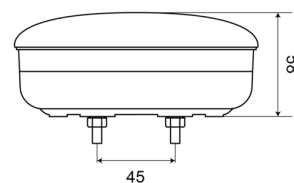

FEUX AVANT ET ARRIÈRE

1400-2LOW

Feu anti brouillard arrière | LED | version fine | rond | 12-24V

EAN: 5414184270039

Caractéristiques

Couleur	Rouge	Montage	Montage en surface
Couleur lentille	Rouge	Poids (kg)	0,4 Kg
Côté montage	Arrière - Gauche & droite	Raccordement	Cosses enficheables
Degré-IP	IP67	Source lumineuse	LED
Diamètre mm	140 mm	Tension	12V - 24V
EMC	EMC	Type	Feux anti brouillard arrière
Homologation	ECE	À commander par	1
Livré avec	Écrous de fixation	Épaisseur mm	58 mm