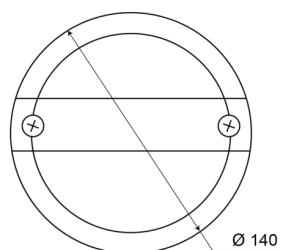

FEUX AVANT ET ARRIÈRE

1400-2LOW

Feu anti brouillard arrière | LED | version fine | rond | 12-24V

EAN: 5414184270039

Caractéristiques

Couleur	Rouge	Montage	Montage en surface
Couleur lentille	Rouge	Poids (kg)	0,4 Kg
Côté montage	Arrière - Gauche & droite	Raccordement	Cosses enficheables
Degré-IP	IP67	Source lumineuse	LED
Diamètre mm	140 mm	Tension	12V - 24V
EMC	EMC	Type	Feux anti brouillard arrière
Homologation	ECE	À commander par	1
Livré avec	Écrous de fixation	Épaisseur mm	58 mm