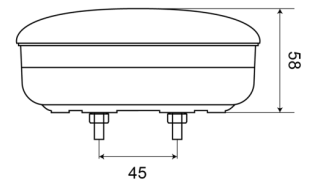

FEUX AVANT ET ARRIÈRE

1400-2LOW

Feu anti brouillard arrière | LED | version fine | rond | 12-24V

EAN: 5414184270039

Caractéristiques

Couleur	Rouge	Montage	Montage en surface
Couleur lentille	Rouge	Poids (kg)	0,4 Kg
Côté montage	Arrière - Gauche & droite	Raccordement	Cosses enficheables
Degré-IP	IP67	Source lumineuse	LED
Diamètre mm	140 mm	Tension	12V - 24V
EMC	EMC	Type	Feux anti brouillard arrière
Homologation	ECE	À commander par	1
Livré avec	Écrous de fixation	Épaisseur mm	58 mm