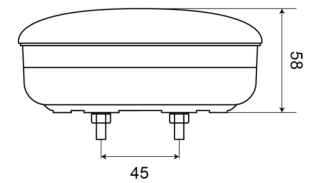

FEUX AVANT ET ARRIÈRE

1400-2LOW

Feu anti brouillard arrière | LED | version fine | rond | 12-24V

EAN: 5414184270039

Caractéristiques

Couleur	Rouge	Montage	Montage en surface
Couleur lentille	Rouge	Poids (kg)	0,4 Kg
Côté montage	Arrière - Gauche & droite	Raccordement	Cosses enficheables
Degré-IP	IP67	Source lumineuse	LED
Diamètre mm	140 mm	Tension	12V - 24V
EMC	EMC	Type	Feux anti brouillard arrière
Homologation	ECE	À commander par	1
Livré avec	Écrous de fixation	Épaisseur mm	58 mm