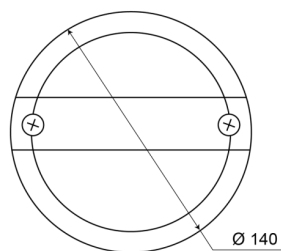

FEUX AVANT ET ARRIÈRE

1400-3

Feu de recul | LED | rond | 12-24V

EAN: 5414184270046

Caractéristiques

Couleur	Blanc
Couleur lentille	Blanc
Côté montage	Arrière - Gauche & droite
Degrée-IP	IP67
Diamètre mm	140 mm
EMC	EMC
Emballage	Emballage POS
Homologation	ECE R23
Livré avec	Écrous de fixation
Montage	Montage en surface

Poids (kg)	0,43 Kg
Raccordement	Cosses enficheables
Source lumineuse	LED
Tension	12V - 24V
Type	Feux de recul
À commander par	1
Épaisseur mm	84 mm