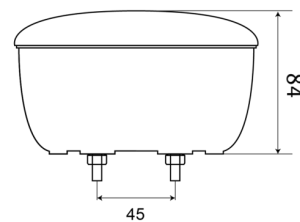

FEUX AVANT ET ARRIÈRE

1400-3

Feu de recul | LED | rond | 12-24V

EAN: 5414184270046

Caractéristiques

Couleur	Blanc
Couleur lentille	Blanc
Côté montage	Arrière - Gauche & droite
Degrée-IP	IP67
Diamètre mm	140 mm
EMC	EMC
Emballage	Emballage POS
Homologation	ECE R23
Livré avec	Écrous de fixation
Montage	Montage en surface

Poids (kg)	0,43 Kg
Raccordement	Cosses enficheables
Source lumineuse	LED
Tension	12V - 24V
Type	Feux de recul
À commander par	1
Épaisseur mm	84 mm