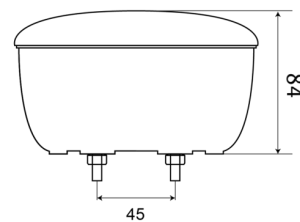

FEUX AVANT ET ARRIÈRE

1400-3

Feu de recul | LED | rond | 12-24V

EAN: 5414184270046

Caractéristiques

Couleur	Blanc	Poids (kg)	0,43 Kg
Couleur lentille	Blanc	Raccordement	Cosses enficheables
Côté montage	Arrière - Gauche & droite	Source lumineuse	LED
Degrée-IP	IP67	Tension	12V - 24V
Diamètre mm	140 mm	Type	Feux de recul
EMC	EMC	À commander par	1
Emballage	Emballage POS	Épaisseur mm	84 mm
Homologation	ECE R23		
Livré avec	Écrous de fixation		
Montage	Montage en surface		