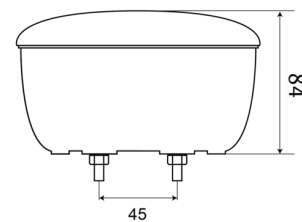

FEUX AVANT ET ARRIÈRE

1400-3

Feu de recul | LED | rond | 12-24V

EAN: 5414184270046

Caractéristiques

Couleur	Blanc
Couleur lentille	Blanc
Côté montage	Arrière - Gauche & droite
Degrée-IP	IP67
Diamètre mm	140 mm
EMC	EMC
Emballage	Emballage POS
Homologation	ECE R23
Livré avec	Écrous de fixation
Montage	Montage en surface

Poids (kg)	0,43 Kg
Raccordement	Cosses enficheables
Source lumineuse	LED
Tension	12V - 24V
Type	Feux de recul
À commander par	1
Épaisseur mm	84 mm