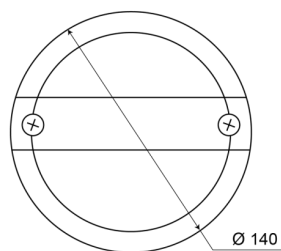

FEUX AVANT ET ARRIÈRE

1400-3

Feu de recul | LED | rond | 12-24V

EAN: 5414184270046

Caractéristiques

Couleur	Blanc	Poids (kg)	0,43 Kg
Couleur lentille	Blanc	Raccordement	Cosses enficheables
Côté montage	Arrière - Gauche & droite	Source lumineuse	LED
Degrée-IP	IP67	Tension	12V - 24V
Diamètre mm	140 mm	Type	Feux de recul
EMC	EMC	À commander par	1
Emballage	Emballage POS	Épaisseur mm	84 mm
Homologation	ECE R23		
Livré avec	Écrous de fixation		
Montage	Montage en surface		