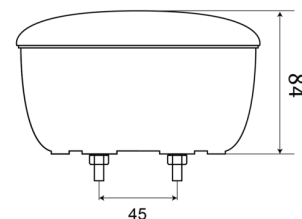

## Caractéristiques

Couleur	Blanc	Poids (kg)	0,43 Kg
Couleur lentille	Blanc	Raccordement	Cosses enficheables
Côté montage	Arrière - Gauche & droite	Source lumineuse	LED
Degrée-IP	IP67	Tension	12V - 24V
Diamètre mm	140 mm	Type	Feux de recul
EMC	EMC	À commander par	1
Emballage	Emballage POS	Épaisseur mm	84 mm
Homologation	ECE R23		
Livré avec	Écrous de fixation		
Montage	Montage en surface		