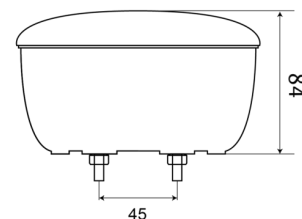

FEUX AVANT ET ARRIÈRE

1400-3

Feu de recul | LED | rond | 12-24V

EAN: 5414184270046

Caractéristiques

Couleur	Blanc
Couleur lentille	Blanc
Côté montage	Arrière - Gauche & droite
Degrée-IP	IP67
Diamètre mm	140 mm
EMC	EMC
Emballage	Emballage POS
Homologation	ECE R23
Livré avec	Écrous de fixation
Montage	Montage en surface

Poids (kg)	0,43 Kg
Raccordement	Cosses enficheables
Source lumineuse	LED
Tension	12V - 24V
Type	Feux de recul
À commander par	1
Épaisseur mm	84 mm