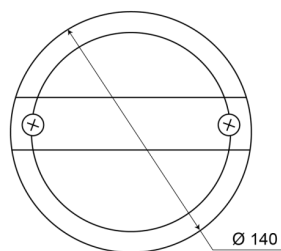

## Caractéristiques

Couleur	Blanc	Montage	Montage en surface
Couleur lentille	Blanc	Poids (kg)	0,4 Kg
Côté montage	Arrière - Gauche & droite	Raccordement	Cosses enficheables
Degrée-IP	IP67	Source lumineuse	LED
Diamètre mm	140 mm	Tension	12V - 24V
EMC	EMC	Type	Feux de recul
Homologation	ECE	À commander par	1
Livré avec	Écrous de fixation	Épaisseur mm	58 mm