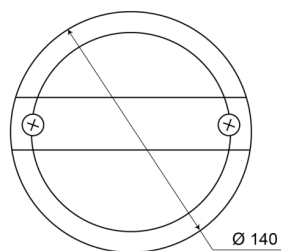

FEUX AVANT ET ARRIÈRE

1400-3LOW

Feu de recul | LED | version fine | 12-24V

EAN: 5414184270053

Caractéristiques

Couleur	Blanc	Montage	Montage en surface
Couleur lentille	Blanc	Poids (kg)	0,4 Kg
Côté montage	Arrière - Gauche & droite	Raccordement	Cosses enficheables
Degrée-IP	IP67	Source lumineuse	LED
Diamètre mm	140 mm	Tension	12V - 24V
EMC	EMC	Type	Feux de recul
Homologation	ECE	À commander par	1
Livré avec	Écrous de fixation	Épaisseur mm	58 mm