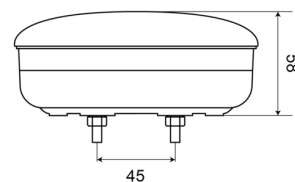

FEUX AVANT ET ARRIÈRE

1400-3LOW

Feu de recul | LED | version fine | 12-24V

EAN: 5414184270053

Caractéristiques

Couleur	Blanc	Montage	Montage en surface
Couleur lentille	Blanc	Poids (kg)	0,4 Kg
Côté montage	Arrière - Gauche & droite	Raccordement	Cosses enficheables
Degrée-IP	IP67	Source lumineuse	LED
Diamètre mm	140 mm	Tension	12V - 24V
EMC	EMC	Type	Feux de recul
Homologation	ECE	À commander par	1
Livré avec	Écrous de fixation	Épaisseur mm	58 mm