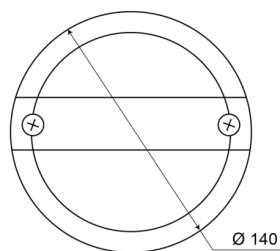

FEUX AVANT ET ARRIÈRE

1400-3LOW

Feu de recul | LED | version fine | 12-24V

EAN: 5414184270053

Caractéristiques

Couleur	Blanc	Montage	Montage en surface
Couleur lentille	Blanc	Poids (kg)	0,4 Kg
Côté montage	Arrière - Gauche & droite	Raccordement	Cosses enficheables
Degrée-IP	IP67	Source lumineuse	LED
Diamètre mm	140 mm	Tension	12V - 24V
EMC	EMC	Type	Feux de recul
Homologation	ECE	À commander par	1
Livré avec	Écrous de fixation	Épaisseur mm	58 mm