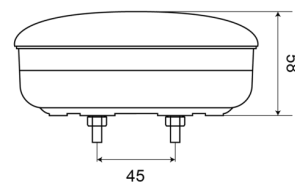

## Caractéristiques

Couleur	Blanc	Montage	Montage en surface
Couleur lentille	Blanc	Poids (kg)	0,4 Kg
Côté montage	Arrière - Gauche & droite	Raccordement	Cosses enficheables
Degrée-IP	IP67	Source lumineuse	LED
Diamètre mm	140 mm	Tension	12V - 24V
EMC	EMC	Type	Feux de recul
Homologation	ECE	À commander par	1
Livré avec	Écrous de fixation	Épaisseur mm	58 mm