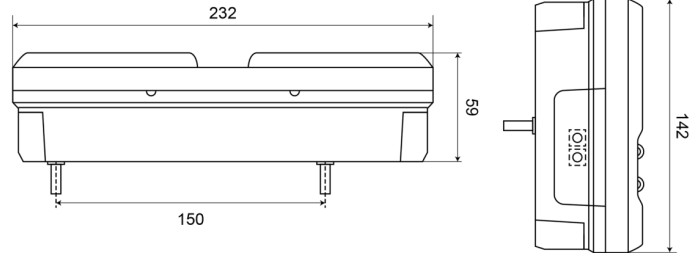

FEUX AVANT ET ARRIÈRE

1500-1

Feu arrière LED | gauche | 12-24V

EAN: 5414184003538

Caractéristiques

Contient Catadioptré triangulaire	Oui	Longueur mm	232 mm
Contient Clignoteur	Oui	Montage	Montage en surface
Contient Feu anti-brouillard	Oui	Poids (kg)	0,85 Kg
Contient Feu de recul	Oui	Position-Stop	Oui
Couleur	Orange/rouge/blanc	Raccordement	Câble fin ouvert
Couleur lentille	Orange/rouge/blanc	Source lumineuse	LED
Côté montage	Arrière - Gauche	Température d'opération	-30°C / +65°C
Degrée-IP	IP66+IP68	Tension	12V - 24V
EMC	EMC R10	Type	Feux arrières
EMC R10	Oui	À commander par	1
Hauteur mm	142 mm	Épaisseur mm	59 mm
Homologation	ECE		
Livré avec	Écrous de fixation		
Longueur câble (m)	2 m		