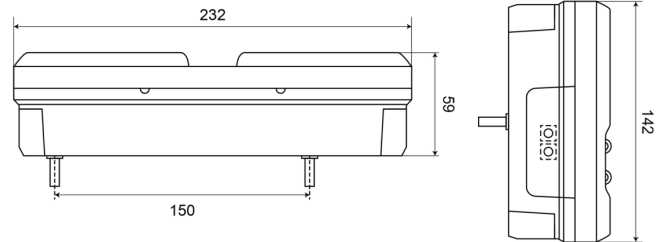

## Caractéristiques

Contient Catadioptré triangulaire	Oui
Contient Clignoteur	Oui
Contient Feu anti-brouillard	Oui
Contient Feu de recul	Oui
Couleur	Orange/rouge/blanc
Couleur lentille	Orange/rouge/blanc
Côté montage	Arrière - Gauche
Degré-IP	IP66+IP68
EMC	EMC R10
EMC R10	Oui
Hauteur mm	142 mm
Homologation	ECE
Livré avec	Écrous de fixation
Longueur câble (m)	2 m

Longueur mm	232 mm
Montage	Montage en surface
Poids (kg)	0,85 Kg
Position-Stop	Oui
Raccordement	Câble fin ouvert
Source lumineuse	LED
Température d'opération	-30°C / +65°C
Tension	12V - 24V
Type	Feux arrières
À commander par	1
Épaisseur mm	59 mm