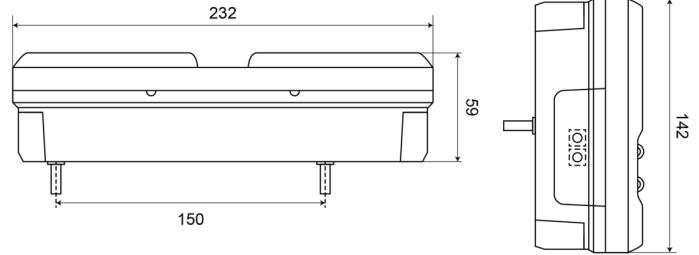

# FEUX AVANT ET ARRIÈRE

1500-1

Feu arrière LED | gauche | 12-24V

EAN: 5414184003538

## Caractéristiques

Contient Catadioptré triangulaire	Oui	Longueur mm	232 mm
Contient Clignoteur	Oui	Montage	Montage en surface
Contient Feu anti-brouillard	Oui	Poids (kg)	0,85 Kg
Contient Feu de recul	Oui	Position-Stop	Oui
Couleur	Orange/rouge/blanc	Raccordement	Câble fin ouvert
Couleur lentille	Orange/rouge/blanc	Source lumineuse	LED
Côté montage	Arrière - Gauche	Température d'opération	-30°C / +65°C
Degrée-IP	IP66+IP68	Tension	12V - 24V
EMC	EMC R10	Type	Feux arrières
EMC R10	Oui	À commander par	1
Hauteur mm	142 mm	Épaisseur mm	59 mm
Homologation	ECE		
Livré avec	Écrous de fixation		
Longueur câble (m)	2 m		