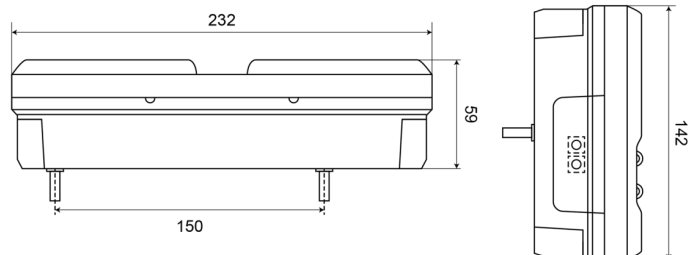

FEUX AVANT ET ARRIÈRE

1500-1

Feu arrière LED | gauche | 12-24V

EAN: 5414184003538

Caractéristiques

Contient Catadioptré triangulaire	Oui	Longueur mm	232 mm
Contient Clignoteur	Oui	Montage	Montage en surface
Contient Feu anti-brouillard	Oui	Poids (kg)	0,85 Kg
Contient Feu de recul	Oui	Position-Stop	Oui
Couleur	Orange/rouge/blanc	Raccordement	Câble fin ouvert
Couleur lentille	Orange/rouge/blanc	Source lumineuse	LED
Côté montage	Arrière - Gauche	Température d'opération	-30°C / +65°C
Degrée-IP	IP66+IP68	Tension	12V - 24V
EMC	EMC R10	Type	Feux arrières
EMC R10	Oui	À commander par	1
Hauteur mm	142 mm	Épaisseur mm	59 mm
Homologation	ECE		
Livré avec	Écrous de fixation		
Longueur câble (m)	2 m		