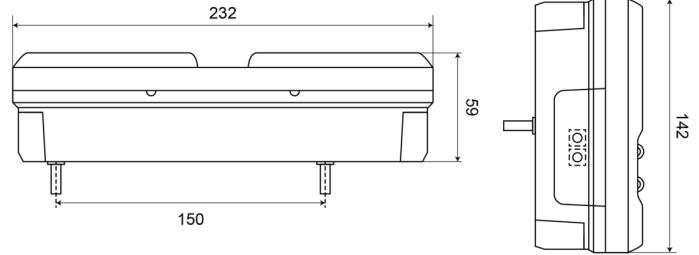

FEUX AVANT ET ARRIÈRE

1500-2

Feu arrière LED | droite | 12-24V

EAN: 5414184003637

Caractéristiques

Contient Catadioptré triangulaire	Oui	Longueur mm	232 mm
Contient Clignoteur	Oui	Montage	Montage en surface
Contient Feu anti-brouillard	Oui	Poids (kg)	0,77 Kg
Contient Feu de recul	Oui	Position-Stop	Oui
Couleur	Orange/rouge/blanc	Raccordement	Câble fin ouvert
Couleur lentille	Orange/rouge/blanc	Source lumineuse	LED
Côté montage	Arrière - Droite	Température d'opération	-30°C / +65°C
Degrée-IP	IP66+IP68	Tension	12V - 24V
EMC	EMC R10	Type	Feux arrières
EMC R10	Oui	À commander par	1
Hauteur mm	142 mm	Épaisseur mm	59 mm
Homologation	ECE		
Livré avec	Écrous de fixation		
Longueur câble (m)	2 m		