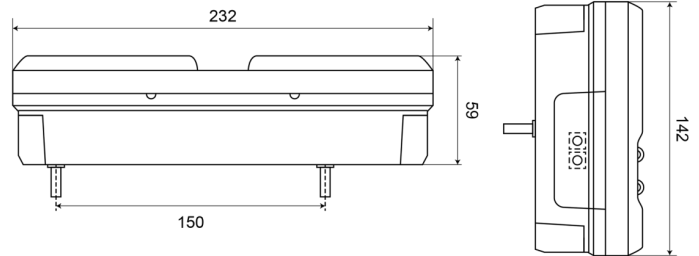

FEUX AVANT ET ARRIÈRE

1500-2

Feu arrière LED | droite | 12-24V

EAN: 5414184003637

Caractéristiques

Contient Catadioptré triangulaire	Oui	Longueur mm	232 mm
Contient Clignoteur	Oui	Montage	Montage en surface
Contient Feu anti-brouillard	Oui	Poids (kg)	0,77 Kg
Contient Feu de recul	Oui	Position-Stop	Oui
Couleur	Orange/rouge/blanc	Raccordement	Câble fin ouvert
Couleur lentille	Orange/rouge/blanc	Source lumineuse	LED
Côté montage	Arrière - Droite	Température d'opération	-30°C / +65°C
Degrée-IP	IP66+IP68	Tension	12V - 24V
EMC	EMC R10	Type	Feux arrières
EMC R10	Oui	À commander par	1
Hauteur mm	142 mm	Épaisseur mm	59 mm
Homologation	ECE		
Livré avec	Écrous de fixation		
Longueur câble (m)	2 m		