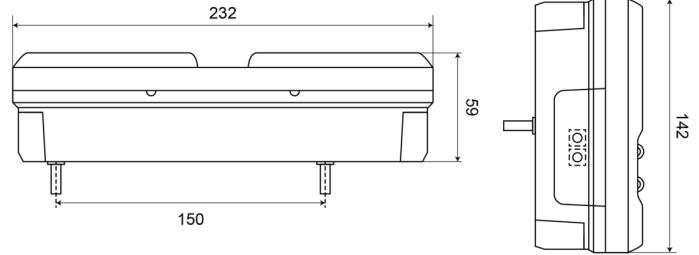

# FEUX AVANT ET ARRIÈRE

1500-2

Feu arrière LED | droite | 12-24V

EAN: 5414184003637

## Caractéristiques

Contient Catadioptré triangulaire	Oui	Longueur mm	232 mm
Contient Clignoteur	Oui	Montage	Montage en surface
Contient Feu anti-brouillard	Oui	Poids (kg)	0,77 Kg
Contient Feu de recul	Oui	Position-Stop	Oui
Couleur	Orange/rouge/blanc	Raccordement	Câble fin ouvert
Couleur lentille	Orange/rouge/blanc	Source lumineuse	LED
Côté montage	Arrière - Droite	Température d'opération	-30°C / +65°C
Degrée-IP	IP66+IP68	Tension	12V - 24V
EMC	EMC R10	Type	Feux arrières
EMC R10	Oui	À commander par	1
Hauteur mm	142 mm	Épaisseur mm	59 mm
Homologation	ECE		
Livré avec	Écrous de fixation		
Longueur câble (m)	2 m		