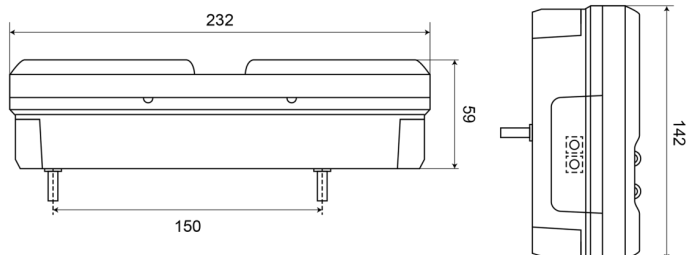

1500-3

Feu arrière LED | gauche | 12-24V

EAN: 5414184003583

Caractéristiques

| | | | |
|--|--------------------|-------------------------|--------------------|
| Contient Catadioptré triangulaire | Oui | Longueur mm | 232 mm |
| Contient Clignoteur | Oui | Montage | Montage en surface |
| Contient Feu anti-brouillard | Oui | Poids (kg) | 0,8 Kg |
| Contient Éclairage de plaque - latéral | Oui | Position-Stop | Oui |
| Couleur | Orange/rouge/blanc | Raccordement | Câble fin ouvert |
| Couleur lentille | Orange/rouge/blanc | Source lumineuse | LED |
| Côté montage | Arrière - Gauche | Température d'opération | -30°C / +65°C |
| Degrée-IP | IP66+IP68 | Tension | 12V - 24V |
| EMC | EMC R10 | Type | Feux arrières |
| EMC R10 | Oui | À commander par | 1 |
| Hauteur mm | 142 mm | Épaisseur mm | 59 mm |
| Homologation | ECE | | |
| Livré avec | Écrous de fixation | | |
| Longueur câble (m) | 2 m | | |