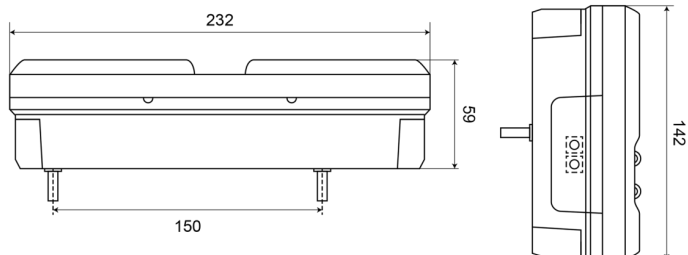

1500-3

Feu arrière LED | gauche | 12-24V

EAN: 5414184003583

## Caractéristiques

Contient Catadioptré triangulaire	Oui
Contient Clignoteur	Oui
Contient Feu anti-brouillard	Oui
Contient Éclairage de plaque - latéral	Oui
Couleur	Orange/rouge/blanc
Couleur lentille	Orange/rouge/blanc
Côté montage	Arrière - Gauche
Degrée-IP	IP66+IP68
EMC	EMC R10
EMC R10	Oui
Hauteur mm	142 mm
Homologation	ECE
Livré avec	Écrous de fixation
Longueur câble (m)	2 m

Longueur mm	232 mm
Montage	Montage en surface
Poids (kg)	0,8 Kg
Position-Stop	Oui
Raccordement	Câble fin ouvert
Source lumineuse	LED
Température d'opération	-30°C / +65°C
Tension	12V - 24V
Type	Feux arrières
À commander par	1
Épaisseur mm	59 mm