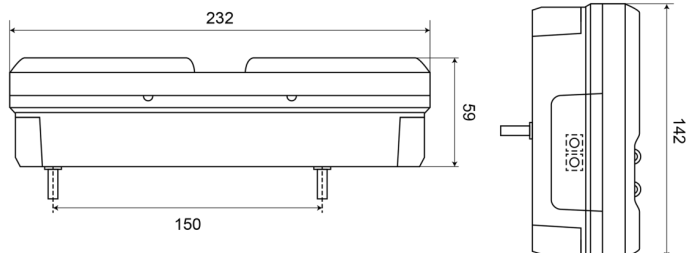

1500-3

Feu arrière LED | gauche | 12-24V

EAN: 5414184003583

Caractéristiques

Contient Catadioptré triangulaire	Oui
Contient Clignoteur	Oui
Contient Feu anti-brouillard	Oui
Contient Éclairage de plaque - latéral	Oui
Couleur	Orange/rouge/blanc
Couleur lentille	Orange/rouge/blanc
Côté montage	Arrière - Gauche
Degrée-IP	IP66+IP68
EMC	EMC R10
EMC R10	Oui
Hauteur mm	142 mm
Homologation	ECE
Livré avec	Écrous de fixation
Longueur câble (m)	2 m

Longueur mm	232 mm
Montage	Montage en surface
Poids (kg)	0,8 Kg
Position-Stop	Oui
Raccordement	Câble fin ouvert
Source lumineuse	LED
Température d'opération	-30°C / +65°C
Tension	12V - 24V
Type	Feux arrières
À commander par	1
Épaisseur mm	59 mm