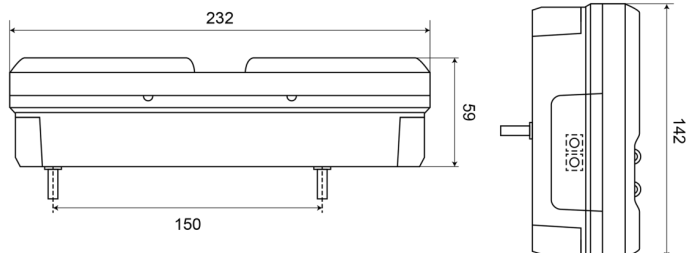

1500-3

Feu arrière LED | gauche | 12-24V

EAN: 5414184003583

Caractéristiques

Contient Catadioptré triangulaire	Oui	Longueur mm	232 mm
Contient Clignoteur	Oui	Montage	Montage en surface
Contient Feu anti-brouillard	Oui	Poids (kg)	0,8 Kg
Contient Éclairage de plaque - latéral	Oui	Position-Stop	Oui
Couleur	Orange/rouge/blanc	Raccordement	Câble fin ouvert
Couleur lentille	Orange/rouge/blanc	Source lumineuse	LED
Côté montage	Arrière - Gauche	Température d'opération	-30°C / +65°C
Degrée-IP	IP66+IP68	Tension	12V - 24V
EMC	EMC R10	Type	Feux arrières
EMC R10	Oui	À commander par	1
Hauteur mm	142 mm	Épaisseur mm	59 mm
Homologation	ECE		
Livré avec	Écrous de fixation		
Longueur câble (m)	2 m		