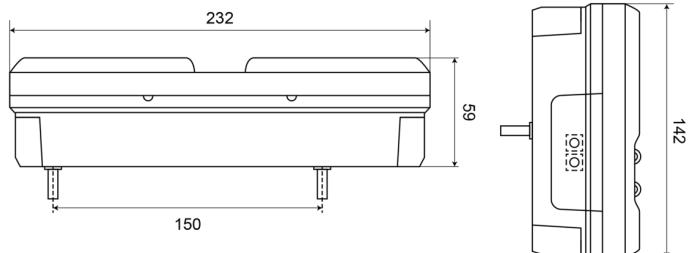

1500-3

Feu arrière LED | gauche | 12-24V

EAN: 5414184003583

## Caractéristiques

Contient Catadioptré triangulaire	Oui
Contient Clignoteur	Oui
Contient Feu anti-brouillard	Oui
Contient Éclairage de plaque - latéral	Oui
Couleur	Orange/rouge/blanc
Couleur lentille	Orange/rouge/blanc
Côté montage	Arrière - Gauche
Degrée-IP	IP66+IP68
EMC	EMC R10
EMC R10	Oui
Hauteur mm	142 mm
Homologation	ECE
Livré avec	Écrous de fixation
Longueur câble (m)	2 m

Longueur mm	232 mm
Montage	Montage en surface
Poids (kg)	0,8 Kg
Position-Stop	Oui
Raccordement	Câble fin ouvert
Source lumineuse	LED
Température d'opération	-30°C / +65°C
Tension	12V - 24V
Type	Feux arrières
À commander par	1
Épaisseur mm	59 mm