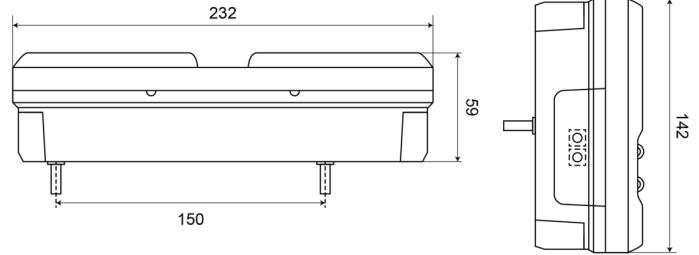

FEUX AVANT ET ARRIÈRE

1500-4

Feu arrière LED | droite | 12-24V

EAN: 5414184003576

Caractéristiques

| | | | |
|--|--------------------|-------------------------|--------------------|
| Contient Catadioptré triangulaire | Oui | Longueur mm | 232 mm |
| Contient Clignoteur | Oui | Montage | Montage en surface |
| Contient Feu de recul | Oui | Poids (kg) | 0,8 Kg |
| Contient Éclairage de plaque - latéral | Oui | Position-Stop | Oui |
| Couleur | Orange/rouge/blanc | Raccordement | Câble fin ouvert |
| Couleur lentille | Orange/rouge/blanc | Source lumineuse | LED |
| Côté montage | Arrière - Droite | Température d'opération | -30°C / +65°C |
| Degrée-IP | IP66+IP68 | Tension | 12V - 24V |
| EMC | EMC R10 | Type | Feux arrières |
| EMC R10 | Oui | À commander par | 1 |
| Hauteur mm | 142 mm | Épaisseur mm | 59 mm |
| Homologation | ECE | | |
| Livré avec | Écrous de fixation | | |
| Longueur câble (m) | 2 m | | |