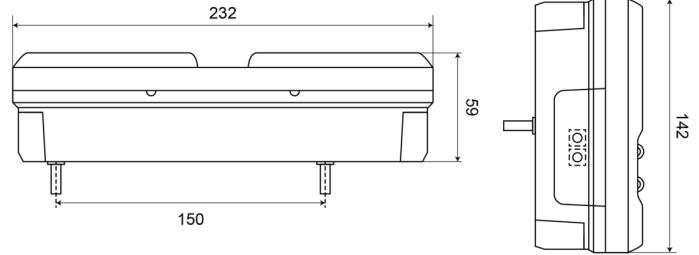

# FEUX AVANT ET ARRIÈRE

1500-4

Feu arrière LED | droite | 12-24V

EAN: 5414184003576

## Caractéristiques

Contient Catadioptré triangulaire	Oui	Longueur mm	232 mm
Contient Clignoteur	Oui	Montage	Montage en surface
Contient Feu de recul	Oui	Poids (kg)	0,8 Kg
Contient Éclairage de plaque - latéral	Oui	Position-Stop	Oui
Couleur	Orange/rouge/blanc	Raccordement	Câble fin ouvert
Couleur lentille	Orange/rouge/blanc	Source lumineuse	LED
Côté montage	Arrière - Droite	Température d'opération	-30°C / +65°C
Degrée-IP	IP66+IP68	Tension	12V - 24V
EMC	EMC R10	Type	Feux arrières
EMC R10	Oui	À commander par	1
Hauteur mm	142 mm	Épaisseur mm	59 mm
Homologation	ECE		
Livré avec	Écrous de fixation		
Longueur câble (m)	2 m		