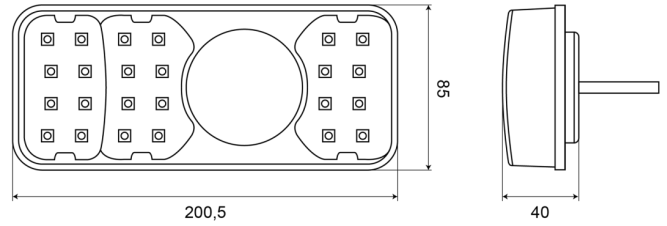

FEUX AVANT ET ARRIÈRE

1700-1

Feu arrière LED | gauche | 12-24V

EAN: 5414184003682

Caractéristiques

Contient Clignoteur	Oui	Longueur cable (m)	2 m
Contient Feu anti-brouillard	Oui	Longueur mm	200,5 mm
Contient pas de Catadioptré triangulaire	Oui	Montage	Montage en surface
Couleur	Orange/rouge	Poids (kg)	0,53 Kg
Couleur lentille	Orange/rouge	Position-Stop	Oui
Côté montage	Arrière - Gauche	Raccordement	Câble fin ouvert
Degrée-IP	IP66+IP68	Source lumineuse	LED
EMC	EMC R10	Temperature d'opération	-30°C / +65°C
EMC R10	Oui	Tension	12V - 24V
Hauteur mm	85 mm	Type	Feux arrières
Homologation	ECE	À commander par	1
Livré avec	Écrous de fixation	Épaisseur mm	40 mm