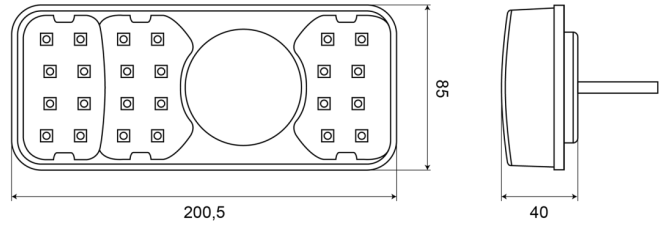

FEUX AVANT ET ARRIÈRE

1700-1

Feu arrière LED | gauche | 12-24V

EAN: 5414184003682

Caractéristiques

Contient Clignoteur	Oui	Longueur cable (m)	2 m
Contient Feu anti-brouillard	Oui	Longueur mm	200,5 mm
Contient pas de Catadioptré triangulaire	Oui	Montage	Montage en surface
Couleur	Orange/rouge	Poids (kg)	0,53 Kg
Couleur lentille	Orange/rouge	Position-Stop	Oui
Côté montage	Arrière - Gauche	Raccordement	Câble fin ouvert
Degré-IP	IP66+IP68	Source lumineuse	LED
EMC	EMC R10	Température d'opération	-30°C / +65°C
EMC R10	Oui	Tension	12V - 24V
Hauteur mm	85 mm	Type	Feux arrières
Homologation	ECE	À commander par	1
Livré avec	Écrous de fixation	Épaisseur mm	40 mm