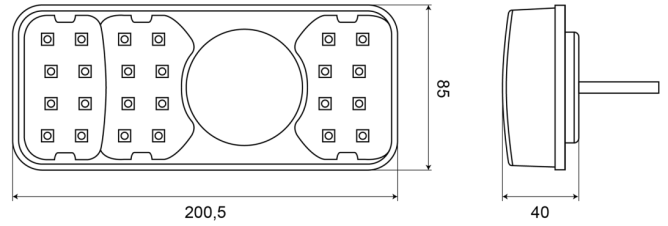

# FEUX AVANT ET ARRIÈRE

1700-1

Feu arrière LED | gauche | 12-24V

EAN: 5414184003682

## Caractéristiques

Contient Clignoteur	Oui	Longueur cable (m)	2 m
Contient Feu anti-brouillard	Oui	Longueur mm	200,5 mm
Contient pas de Catadioptre triangulaire	Oui	Montage	Montage en surface
Couleur	Orange/rouge	Poids (kg)	0,53 Kg
Couleur lentille	Orange/rouge	Position-Stop	Oui
Côté montage	Arrière - Gauche	Raccordement	Câble fin ouvert
Degrée-IP	IP66+IP68	Source lumineuse	LED
EMC	EMC R10	Temperature d'opération	-30°C / +65°C
EMC R10	Oui	Tension	12V - 24V
Hauteur mm	85 mm	Type	Feux arrières
Homologation	ECE	À commander par	1
Livré avec	Écrous de fixation	Épaisseur mm	40 mm