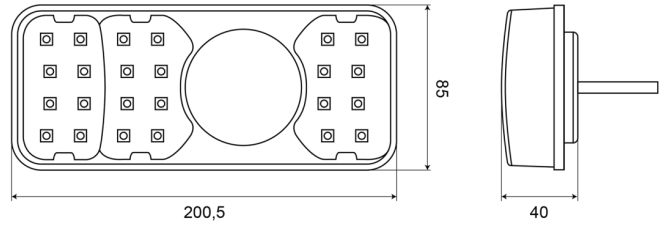

FEUX AVANT ET ARRIÈRE

1700-2

Feu arrière LED | droite | 12-24V

EAN: 5414184003699

Caractéristiques

Contient Clignoteur	Oui	Longueur cable (m)	2 m
Contient Feu de recul	Oui	Longueur mm	200,5 mm
Contient pas de Catadioptré triangulaire	Oui	Montage	Montage en surface
Couleur	Orange/rouge/blanc	Poids (kg)	0,53 Kg
Couleur lentille	Orange/rouge/blanc	Position-Stop	Oui
Côté montage	Arrière - Droite	Raccordement	Câble fin ouvert
Degrée-IP	IP66+IP68	Source lumineuse	LED
EMC	EMC R10	Temperature d'opération	-30°C / +65°C
EMC R10	Oui	Tension	12V - 24V
Hauteur mm	85 mm	Type	Feux arrières
Homologation	ECE	À commander par	1
Livré avec	Écrous de fixation	Épaisseur mm	40 mm