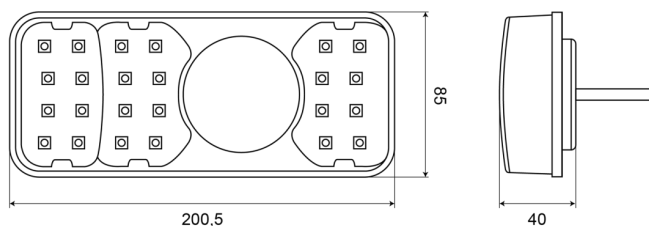

# FEUX AVANT ET ARRIÈRE

1700-2

Feu arrière LED | droite | 12-24V

EAN: 5414184003699

## Caractéristiques

Contient Clignoteur	Oui	Longueur cable (m)	2 m
Contient Feu de recul	Oui	Longueur mm	200,5 mm
Contient pas de Catadioptré triangulaire	Oui	Montage	Montage en surface
Couleur	Orange/rouge/blanc	Poids (kg)	0,53 Kg
Couleur lentille	Orange/rouge/blanc	Position-Stop	Oui
Côté montage	Arrière - Droite	Raccordement	Câble fin ouvert
Degrée-IP	IP66+IP68	Source lumineuse	LED
EMC	EMC R10	Température d'opération	-30°C / +65°C
EMC R10	Oui	Tension	12V - 24V
Hauteur mm	85 mm	Type	Feux arrières
Homologation	ECE	À commander par	1
Livré avec	Écrous de fixation	Épaisseur mm	40 mm