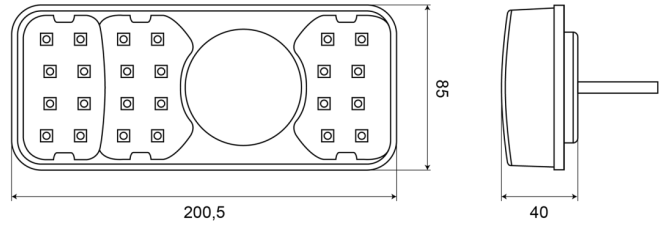

FEUX AVANT ET ARRIÈRE

1700-2

Feu arrière LED | droite | 12-24V

EAN: 5414184003699

Caractéristiques

Contient Clignoteur	Oui	Longueur cable (m)	2 m
Contient Feu de recul	Oui	Longueur mm	200,5 mm
Contient pas de Catadioptré triangulaire	Oui	Montage	Montage en surface
Couleur	Orange/rouge/blanc	Poids (kg)	0,53 Kg
Couleur lentille	Orange/rouge/blanc	Position-Stop	Oui
Côté montage	Arrière - Droite	Raccordement	Câble fin ouvert
Degrée-IP	IP66+IP68	Source lumineuse	LED
EMC	EMC R10	Température d'opération	-30°C / +65°C
EMC R10	Oui	Tension	12V - 24V
Hauteur mm	85 mm	Type	Feux arrières
Homologation	ECE	À commander par	1
Livré avec	Écrous de fixation	Épaisseur mm	40 mm