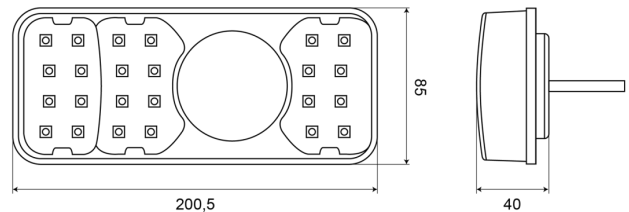

## Caractéristiques

Contient Clignoteur	Oui
Contient Feu de recul	Oui
Contient pas de Catadioptré triangulaire	Oui
Couleur	Orange/rouge/blanc
Couleur lentille	Orange/rouge/blanc
Côté montage	Arrière - Droite
Degrée-IP	IP66+IP68
EMC	EMC R10
EMC R10	Oui
Hauteur mm	85 mm
Homologation	ECE
Livré avec	Écrous de fixation

Longueur câble (m)	2 m
Longueur mm	200,5 mm
Montage	Montage en surface
Poids (kg)	0,53 Kg
Position-Stop	Oui
Raccordement	Câble fin ouvert
Source lumineuse	LED
Température d'opération	-30°C / +65°C
Tension	12V - 24V
Type	Feux arrières
À commander par	1
Épaisseur mm	40 mm