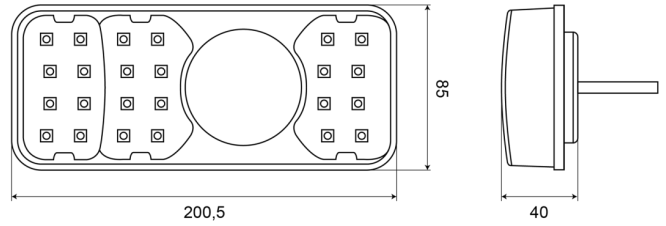

# FEUX AVANT ET ARRIÈRE

1700-2

Feu arrière LED | droite | 12-24V

EAN: 5414184003699

## Caractéristiques

Contient Clignoteur	Oui	Longueur cable (m)	2 m
Contient Feu de recul	Oui	Longueur mm	200,5 mm
Contient pas de Catadioptré triangulaire	Oui	Montage	Montage en surface
Couleur	Orange/rouge/blanc	Poids (kg)	0,53 Kg
Couleur lentille	Orange/rouge/blanc	Position-Stop	Oui
Côté montage	Arrière - Droite	Raccordement	Câble fin ouvert
Degrée-IP	IP66+IP68	Source lumineuse	LED
EMC	EMC R10	Température d'opération	-30°C / +65°C
EMC R10	Oui	Tension	12V - 24V
Hauteur mm	85 mm	Type	Feux arrières
Homologation	ECE	À commander par	1
Livré avec	Écrous de fixation	Épaisseur mm	40 mm